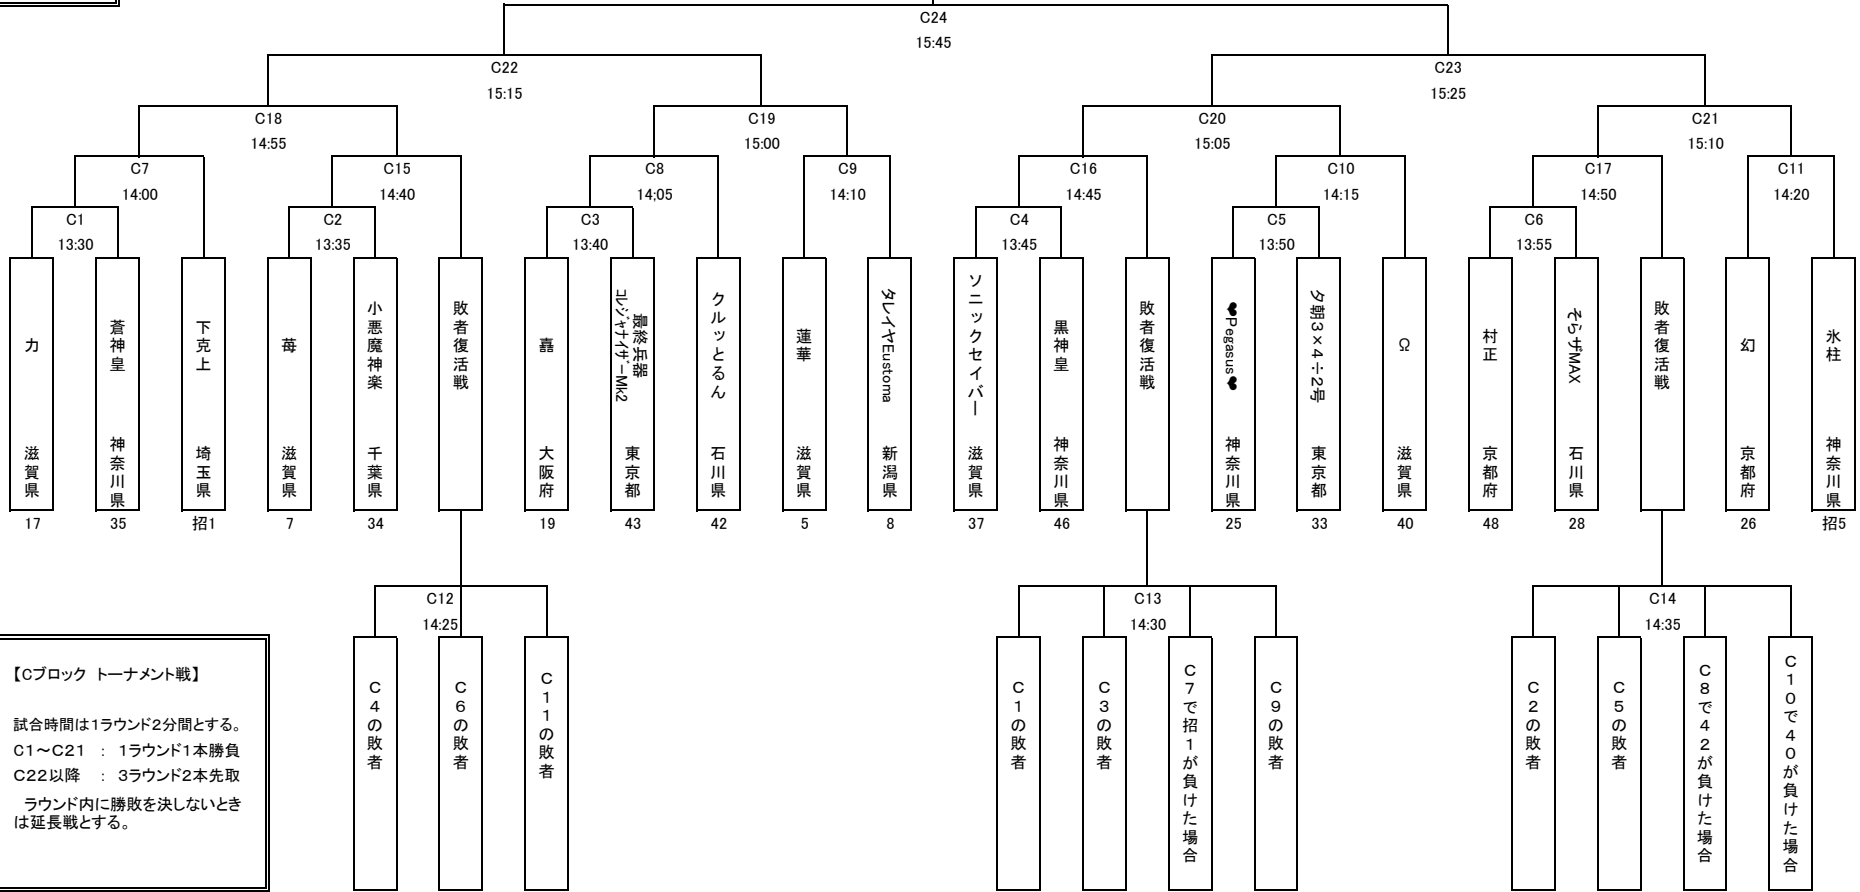

【バトルロボット部門 組合せ】

Aブロック

【Aブロック トーナメント戦】

試合時間は1ラウンド2分間とする。  
 A1～A20 : 1ラウンド1本勝負  
 A21以降 : 3ラウンド2本先取  
 ラウンド内に勝敗を決しないときは延長戦とする。

**Bブロック**

②

**【Bブロック トーナメント戦】**

試合時間は1ラウンド2分間とする。  
 B1～B21 : 1ラウンド1本勝負  
 B22以降 : 3ラウンド2本先取  
 ラウンド内に勝敗を決しないときは延長戦とする。

Cブロック

③

優勝決定戦(リーグ戦)

区 分	①	②	③
①			
②			
③			

① - ② 16:20

② - ③ 16:30

① - ③ 16:40

【決勝リーグ戦】

試合時間は1ラウンド2分間とする。  
 試合は3ラウンド2本先取  
 ラウンド内に勝敗を決しないときは延長戦とする。

優 勝

第2位

第3位