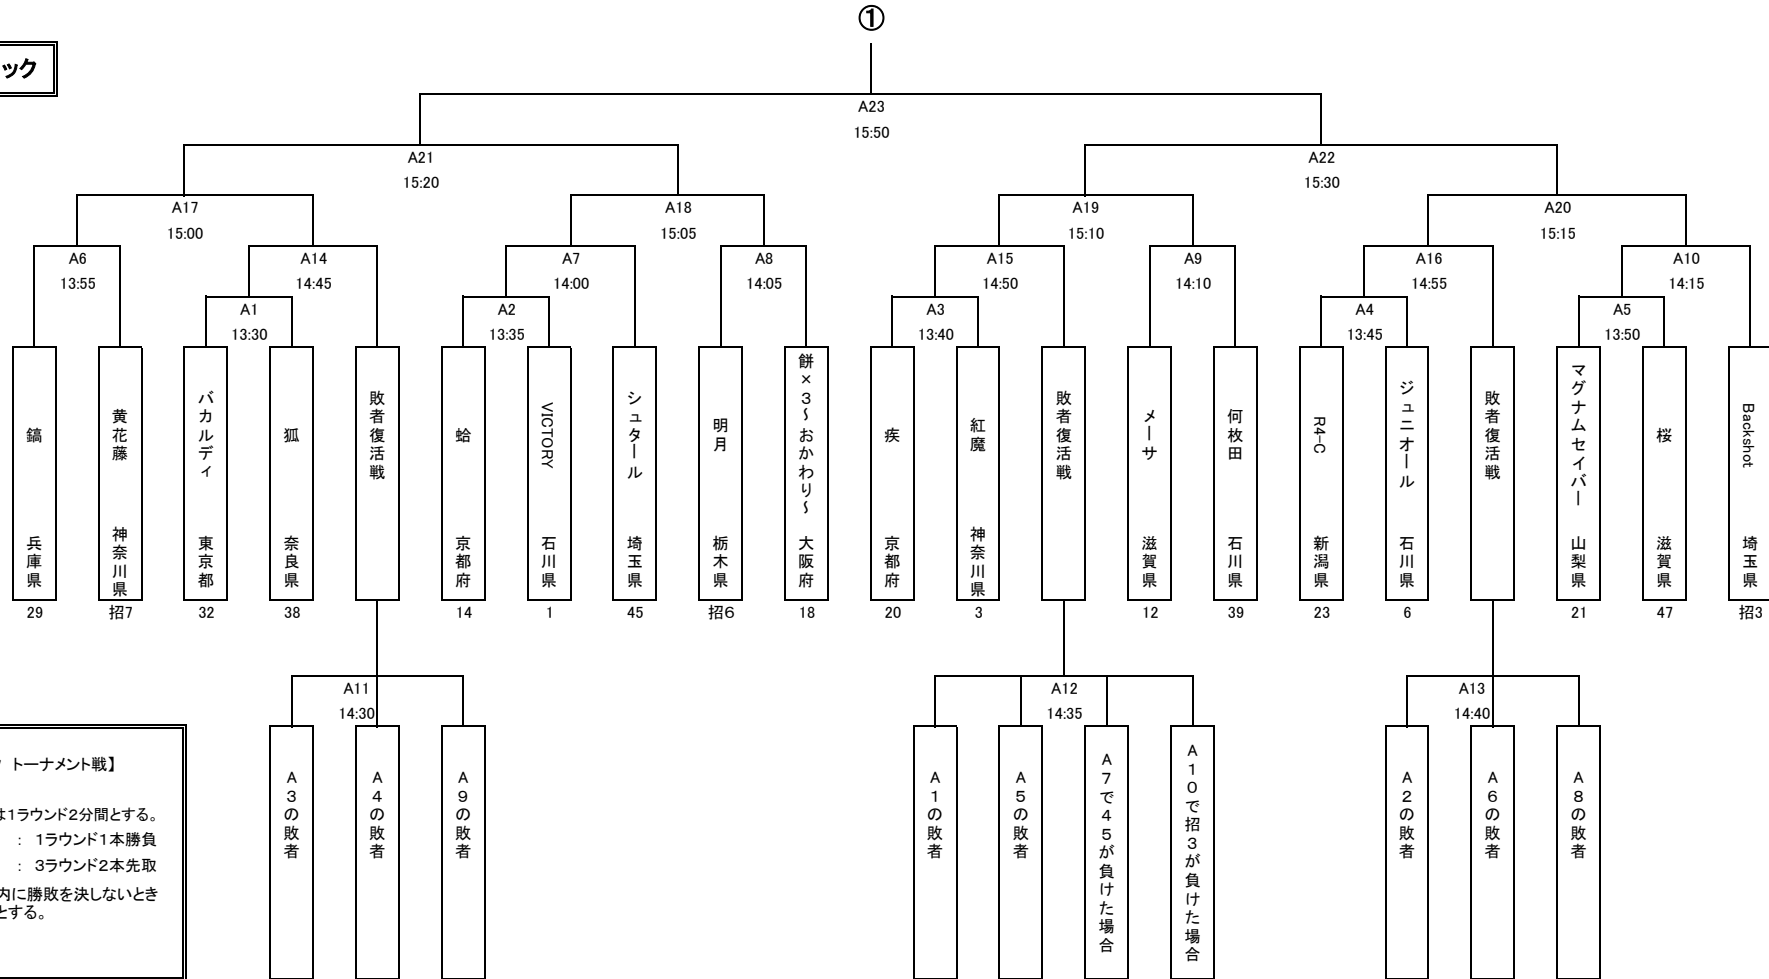

【バトルロボット部門 組合せ】

Aブロック

【Aブロック トーナメント戦】

試合時間は1ラウンド2分間とする。  
 A1～A20 : 1ラウンド1本勝負  
 A21以降 : 3ラウンド2本先取  
 ラウンド内に勝敗を決しないときは延長戦とする。

**Bブロック**

②

**【Bブロック トーナメント戦】**

試合時間は1ラウンド2分間とする。  
 B1～B21 : 1ラウンド1本勝負  
 B22以降 : 3ラウンド2本先取  
 ラウンド内に勝敗を決しないときは延長戦とする。

Cブロック

③

優勝決定戦(リーグ戦)

区 分	①	②	③
①			
②			
③			

① - ② 16:20

② - ③ 16:30

① - ③ 16:40

【決勝リーグ戦】

試合時間は1ラウンド2分間とする。  
 試合は3ラウンド2本先取  
 ラウンド内に勝敗を決しないときは延長戦とする。

優 勝

第2位

第3位