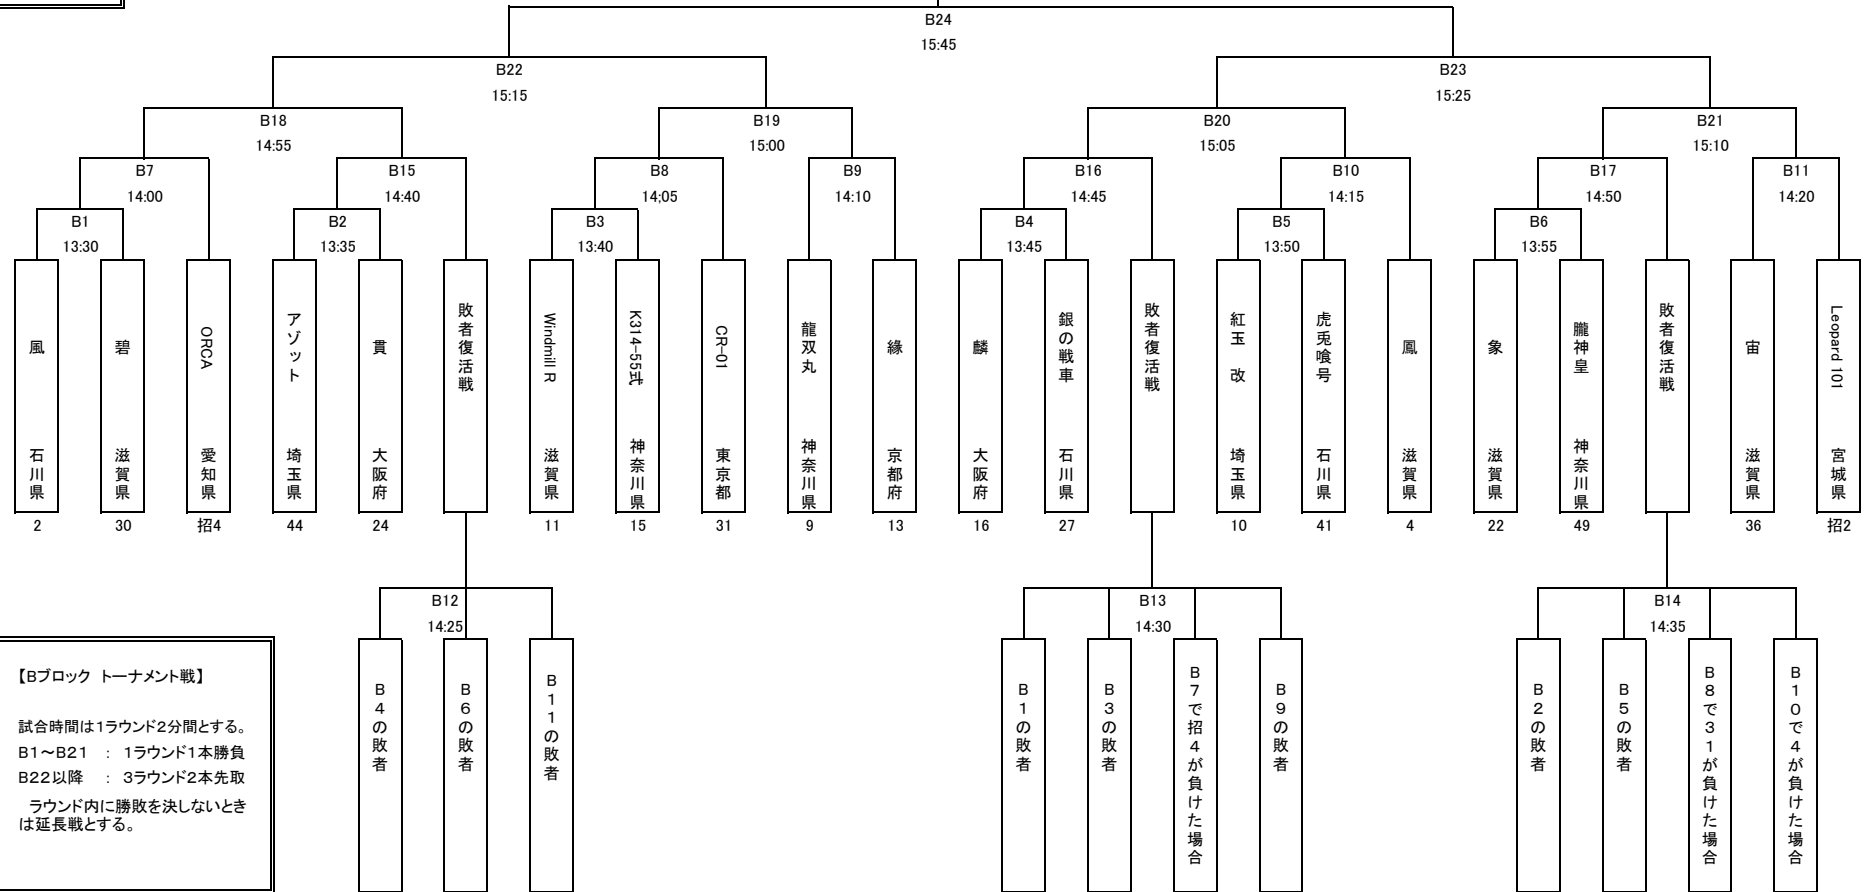

【バトルロボット部門 組合せ】

Aブロック

【Aブロック トーナメント戦】

試合時間は1ラウンド2分間とする。  
 A1～A20 : 1ラウンド1本勝負  
 A21以降 : 3ラウンド2本先取  
 ラウンド内に勝敗を決しないときは延長戦とする。

**Bブロック**

②

**【Bブロック トーナメント戦】**

試合時間は1ラウンド2分間とする。  
 B1～B21 : 1ラウンド1本勝負  
 B22以降 : 3ラウンド2本先取  
 ラウンド内に勝敗を決しないときは延長戦とする。

Cブロック

③

優勝決定戦(リーグ戦)

区 分	①	②	③
①			
②			
③			

① - ② 16:20

② - ③ 16:30

① - ③ 16:40

【決勝リーグ戦】

試合時間は1ラウンド2分間とする。  
 試合は3ラウンド2本先取  
 ラウンド内に勝敗を決しないときは延長戦とする。

優 勝

第2位

第3位