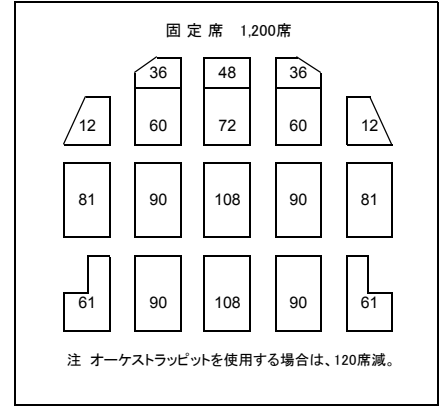

《輪島市文化会館客席案内図》

舞 台

オーケストラピット

13	14	15	16	17	18	19	1	20	21	22	23	24	25	26	27	28	29	30	31	1	32	33	34	35	36	37	38	花															
11	12	13	14	15	16	17	18	19	2	20	21	22	23	24	25	26	27	28	29	30	31	2	32	33	34	35	36	37	38	39	40	道											
10	11	12	13	14	15	16	17	18	19	3	20	21	22	23	24	25	26	27	28	29	30	31	3	32	33	34	35	36	37	38	39	40	41	道									
10	11	12	13	14	15	16	17	18	19	4	20	21	22	23	24	25	26	27	28	29	30	31	4	32	33	34	35	36	37	38	39	40	41										
10	11	12	13	14	15	16	17	18	19	5	20	21	22	23	24	25	26	27	28	29	30	31	5	32	33	34	35	36	37	38	39	40	41										
8	9	6	10	11	12	13	14	15	16	17	18	19	6	20	21	22	23	24	25	26	27	28	29	30	31	6	32	33	34	35	36	37	38	39	40	41	6	42	43				
7	8	9	7	10	11	12	13	14	15	16	17	18	19	7	20	21	22	23	24	25	26	27	28	29	30	31	7	32	33	34	35	36	37	38	39	40	41	7	42	43	44		
7	8	9	8	10	11	12	13	14	15	16	17	18	19	8	20	21	22	23	24	25	26	27	28	29	30	31	8	32	33	34	35	36	37	38	39	40	41	8	42	43	44		
6	7	8	9	9	10	11	12	13	14	15	16	17	18	19	9	20	21	22	23	24	25	26	27	28	29	30	31	9	32	33	34	35	36	37	38	39	40	41	9	42	43	44	45
10	10	11	12	13	14	15	16	17	18	19	10	20	21	22	23	24	25	26	27	28	29	30	31	10	32	33	34	35	36	37	38	39	40	41	10								