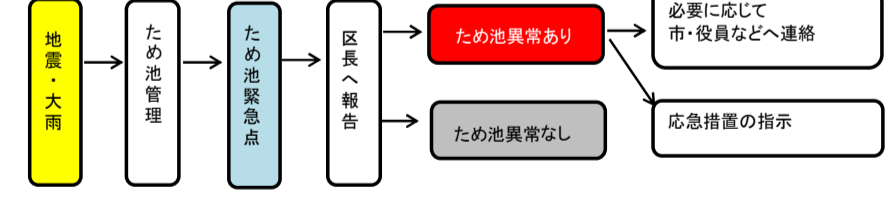

輪島市 ため池災害ハザードマップ 尊利地地区

災害・避難情報の伝達図

ため池の緊急時管理体制図

ため池災害情報

- ため池
- 被害想定範囲

凡例

- 国道
- 県道
- 主要地方道
- 避難所
- 避難場所
- 輪島市役所
- 消防署
- 警察署・交番・駐在所
- 集会所

関係機関連絡先一覧