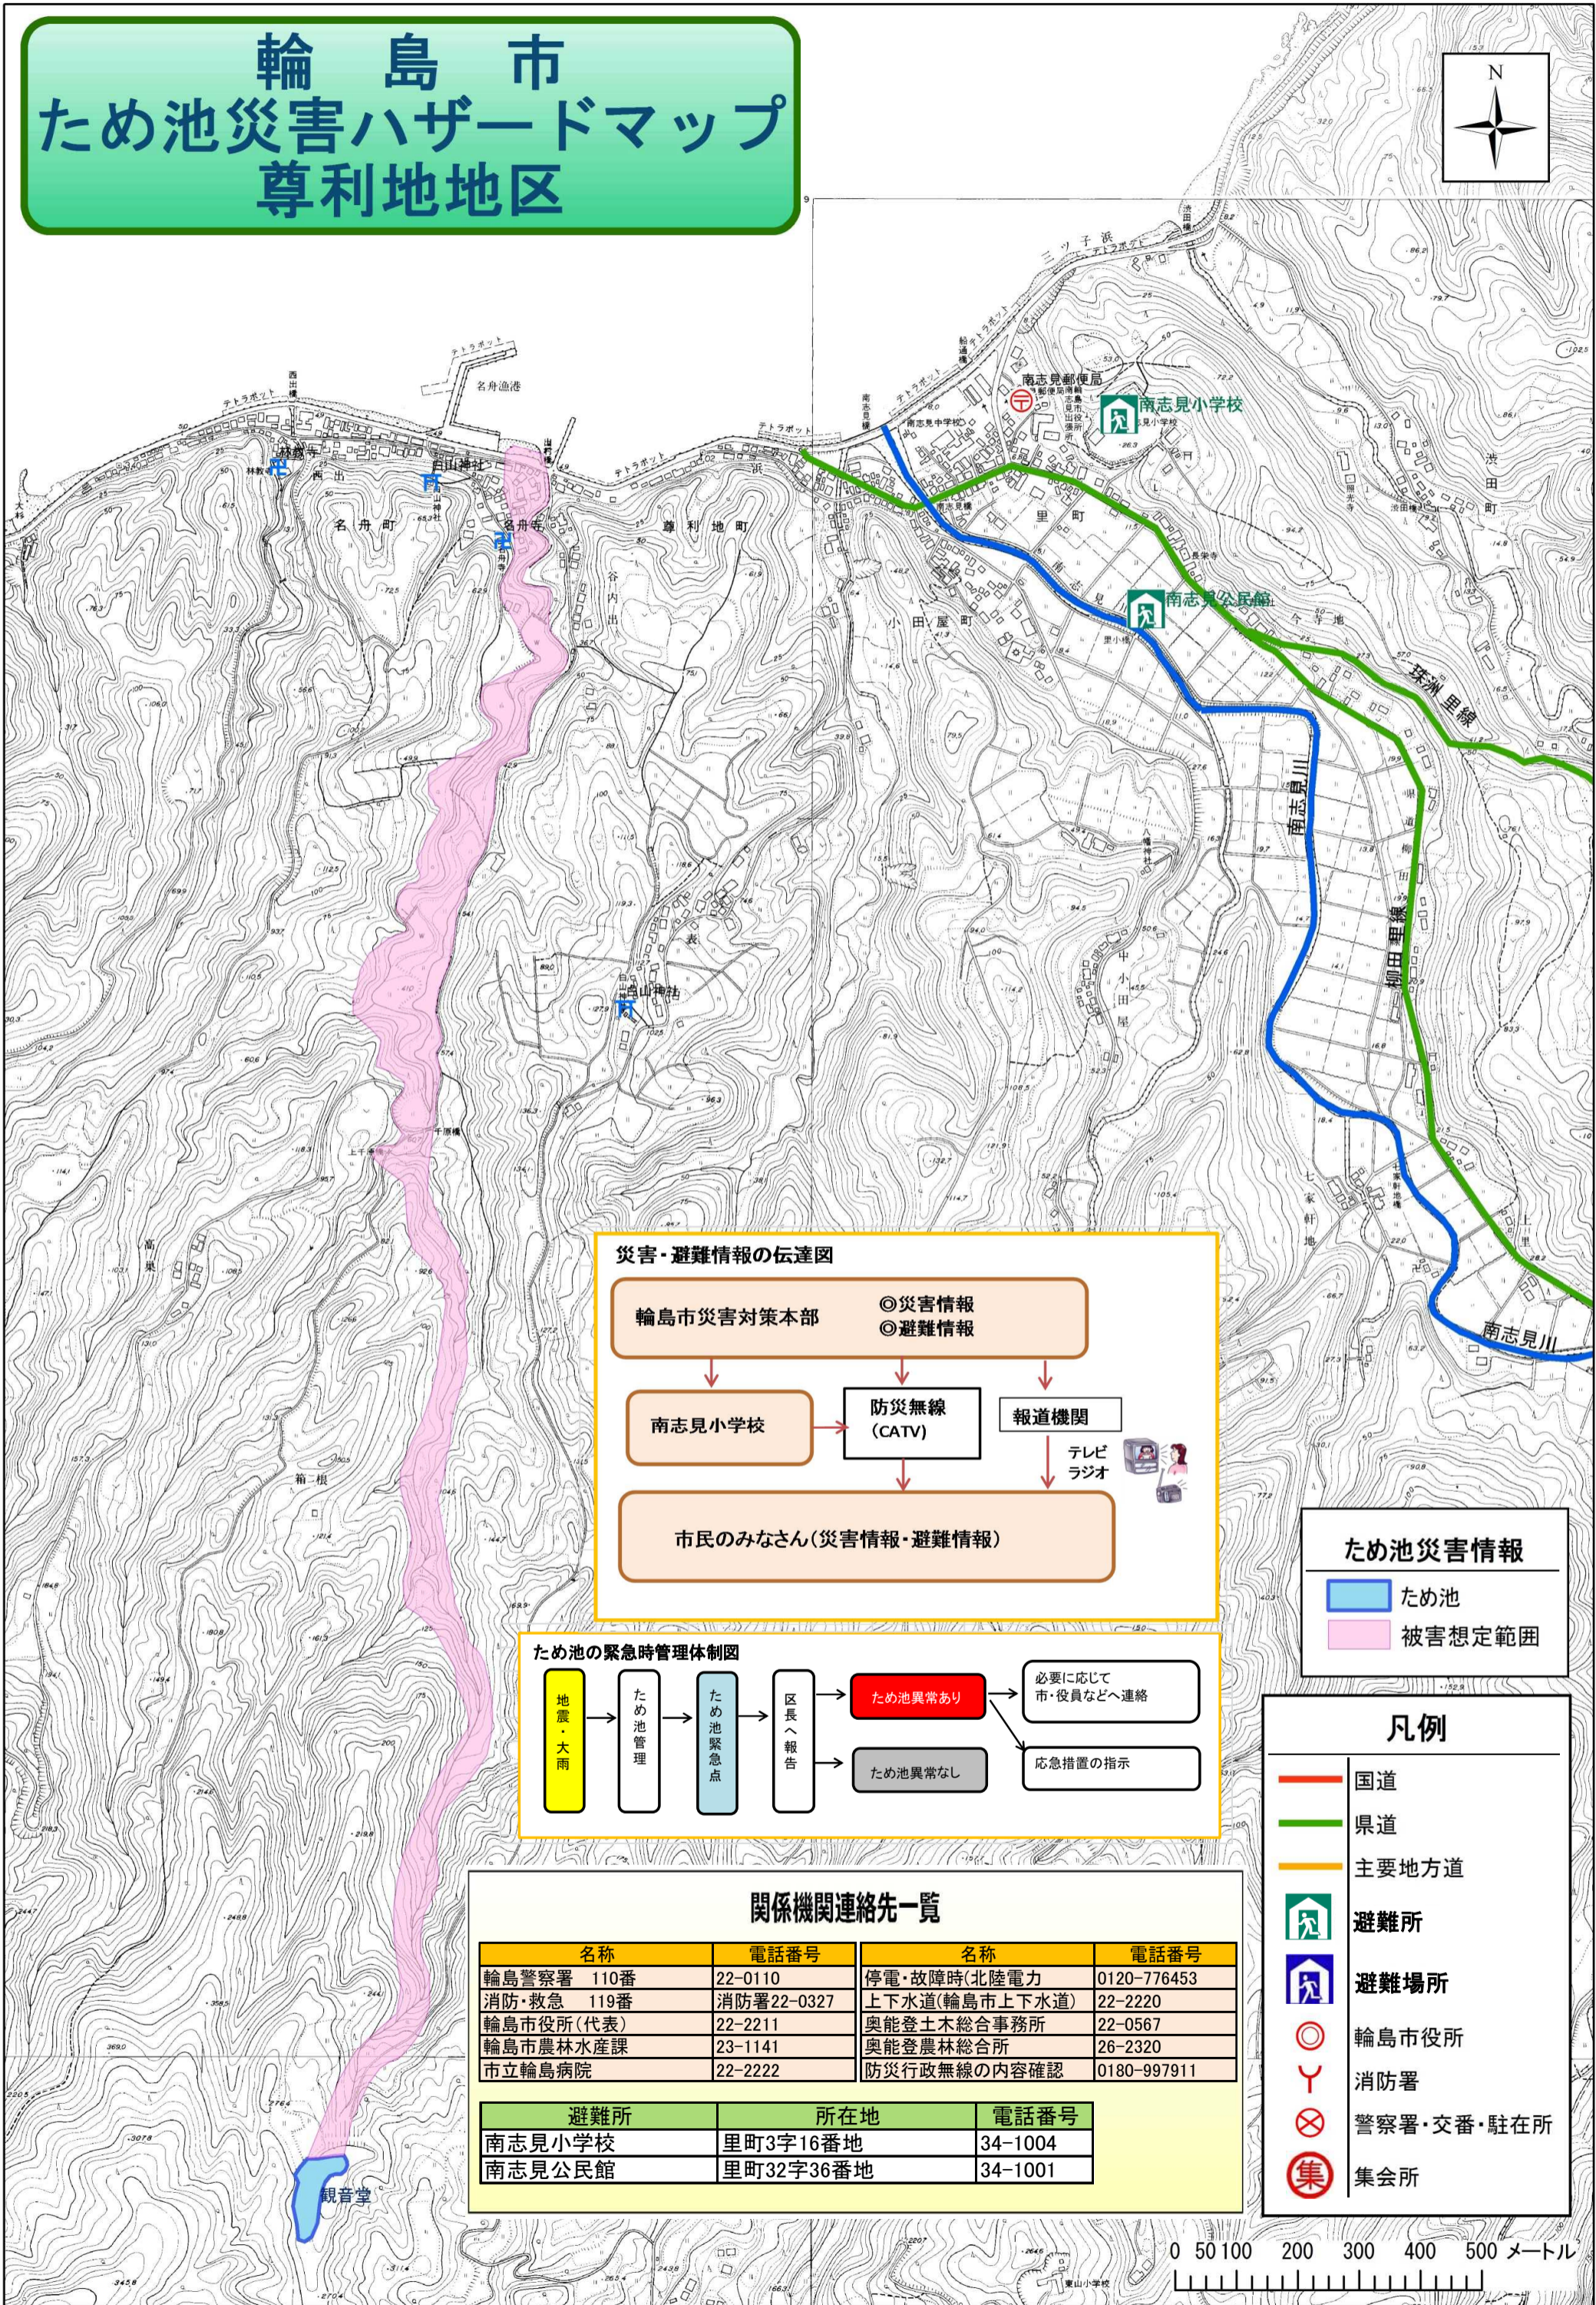

輪島市 ため池災害ハザードマップ 尊利地地区

災害・避難情報の伝達図

ため池の緊急時管理体制図

ため池災害情報

- ため池
- 被害想定範囲

凡例

- 国道
- 県道
- 主要地方道
- 避難所
- 避難場所
- 輪島市役所
- 消防署
- 警察署・交番・駐在所
- 集会所

関係機関連絡先一覧

名称	電話番号	名称	電話番号
輪島警察署 110番	22-0110	停電・故障時(北陸電力)	0120-776453
消防・救急 119番	消防署22-0327	上下水道(輪島市上下水道)	22-2220
輪島市役所(代表)	22-2211	奥能登土木総合事務所	22-0567
輪島市農林水産課	23-1141	奥能登農林総合所	26-2320
市立輪島病院	22-2222	防災行政無線の内容確認	0180-997911