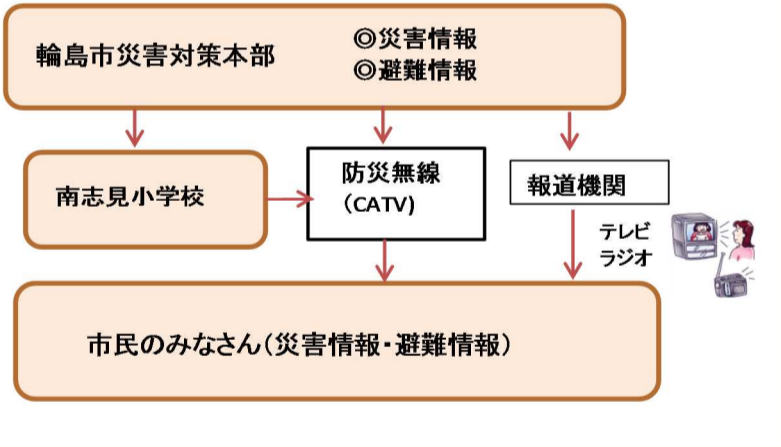

輪島市 ため池災害ハザードマップ 尊利地地区

災害・避難情報の伝達図

ため池の緊急時管理体制図

ため池災害情報

- ため池
- 被害想定範囲

凡例

- 国道
- 県道
- 主要地方道
- 避難所
- 避難場所
- 輪島市役所
- 消防署
- 警察署・交番・駐在所
- 集会所

関係機関連絡先一覧

名称	電話番号	名称	電話番号
輪島警察署 110番	22-0110	停電・故障時(北陸電力)	0120-776453
消防・救急 119番	消防署22-0327	上下水道(輪島市上下水道)	22-2220
輪島市役所(代表)	22-2211	奥能登土木総合事務所	22-0567
輪島市農林水産課	23-1141	奥能登農林総合所	26-2320
市立輪島病院	22-2222	防災行政無線の内容確認	0180-997911