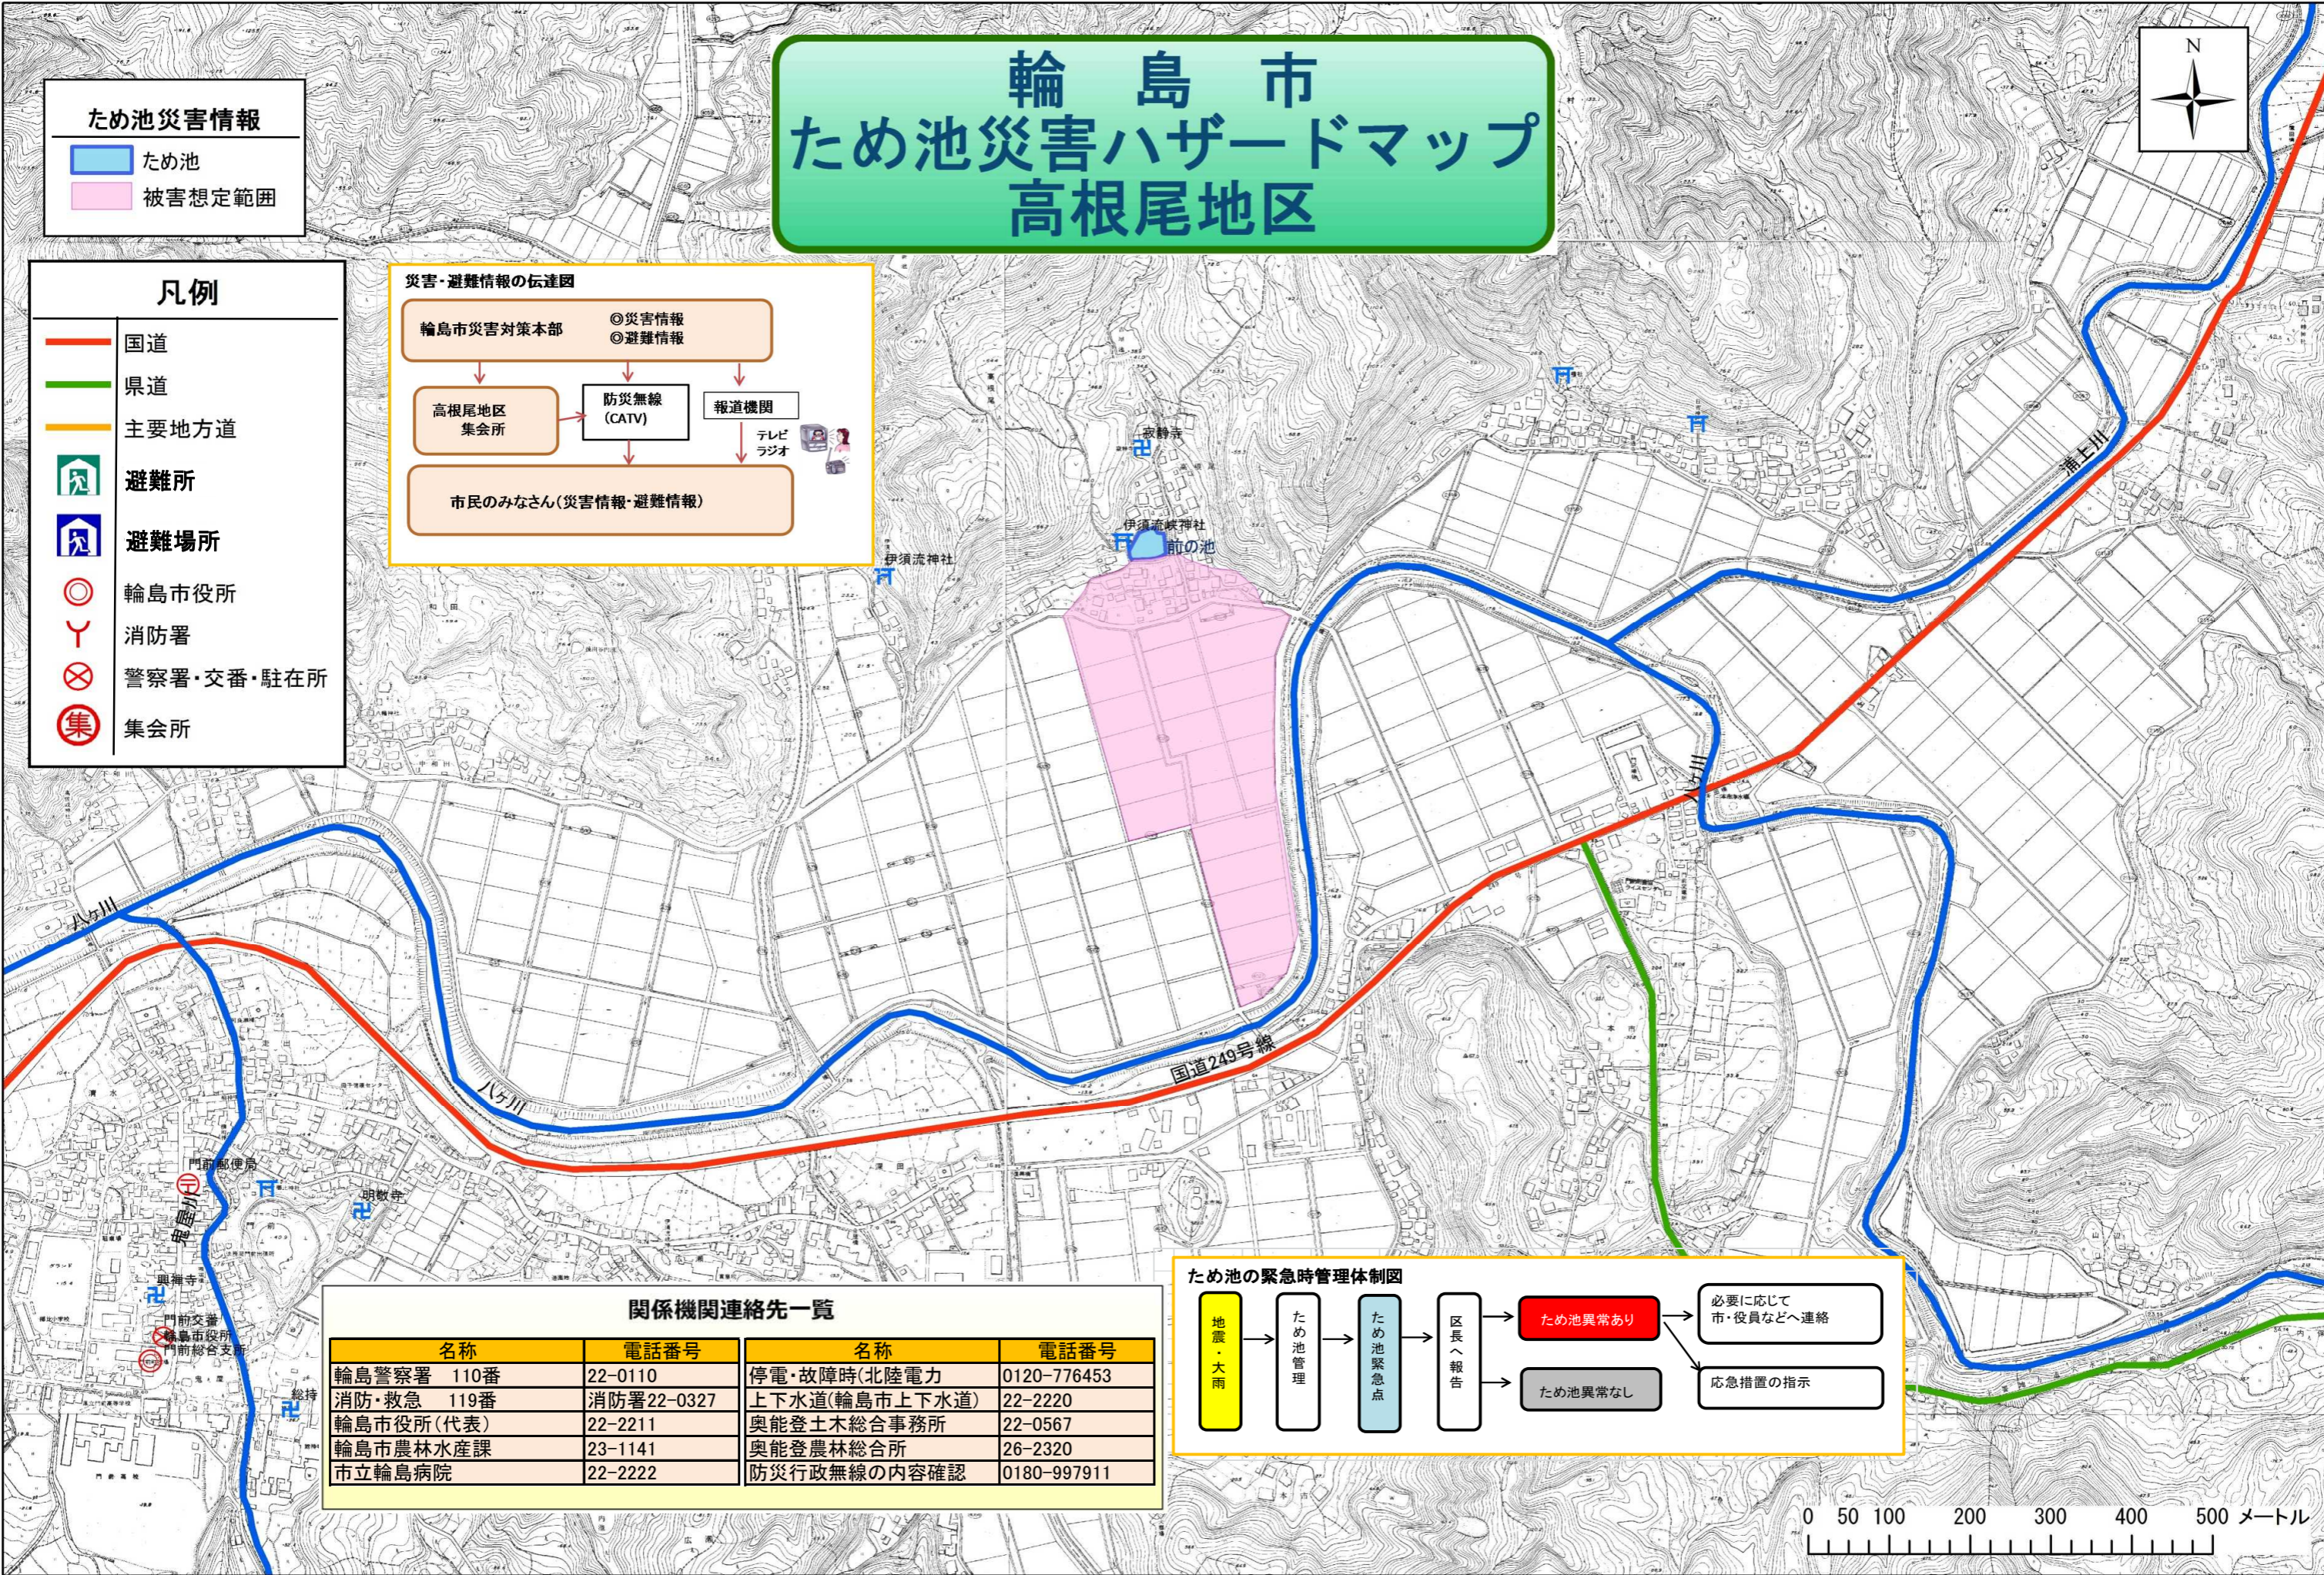

輪島市 ため池災害ハザードマップ 高根尾地区

ため池災害情報

- ため池
- 被害想定範囲

凡例

- 国道
- 県道
- 主要地方道
- 避難所
- 避難場所
- 輪島市役所
- 消防署
- 警察署・交番・駐在所
- 集会所

関係機関連絡先一覧

| 名称 | 電話番号 | 名称 | 電話番号 |
|------------|------------|---------------|-------------|
| 輪島警察署 110番 | 22-0110 | 停電・故障時(北陸電力) | 0120-776453 |
| 消防・救急 119番 | 消防署22-0327 | 上下水道(輪島市上下水道) | 22-2220 |
| 輪島市役所(代表) | 22-2211 | 奥能登土木総合事務所 | 22-0567 |
| 輪島市農林水産課 | 23-1141 | 奥能登農林総合所 | 26-2320 |
| 市立輪島病院 | 22-2222 | 防災行政無線の内容確認 | 0180-997911 |