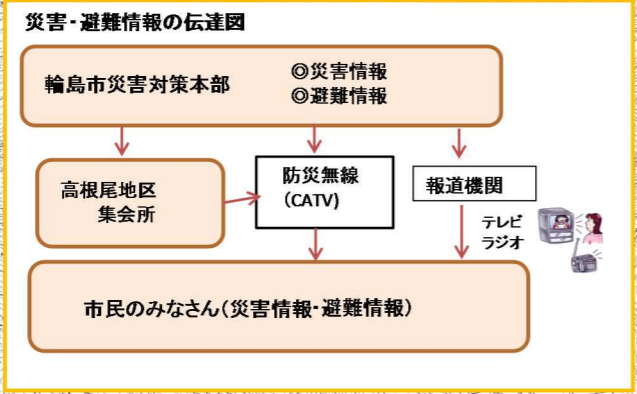

輪島市 ため池災害ハザードマップ 高根尾地区

ため池災害情報

- ため池
- 被害想定範囲

凡例

- 国道
- 県道
- 主要地方道
- 避難所
- 避難場所
- 輪島市役所
- 消防署
- 警察署・交番・駐在所
- 集会所

関係機関連絡先一覧

| 名称 | 電話番号 | 名称 | 電話番号 |
|------------|------------|---------------|-------------|
| 輪島警察署 110番 | 22-0110 | 停電・故障時(北陸電力) | 0120-776453 |
| 消防・救急 119番 | 消防署22-0327 | 上下水道(輪島市上下水道) | 22-2220 |
| 輪島市役所(代表) | 22-2211 | 奥能登土木総合事務所 | 22-0567 |
| 輪島市農林水産課 | 23-1141 | 奥能登農林総合所 | 26-2320 |
| 市立輪島病院 | 22-2222 | 防災行政無線の内容確認 | 0180-997911 |