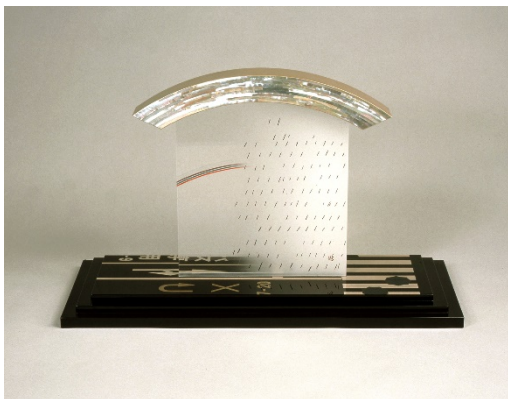

代表的な作品 (いずれも石川県輪島漆芸美術館蔵)

1. 牛童子蒔絵硯箱 / 五十嵐随甫  
19世紀後半～20世紀前半 (明治時代)

2. 沈金八角箱「陽だまり」/ 鳥毛清  
1999年 (平成11)  
第46回日本伝統工芸展

3. 花鳥紋飾篋/ 竹園自耕  
1932年 (昭和7)  
第13回帝展特選  
輪島市指定文化財

4. 御所車蒔絵和箆筒  
18～19世紀 (江戸後期)

5. 「通り雨」/ 市中佑佳  
1995年 (平成7)  
第27回日展