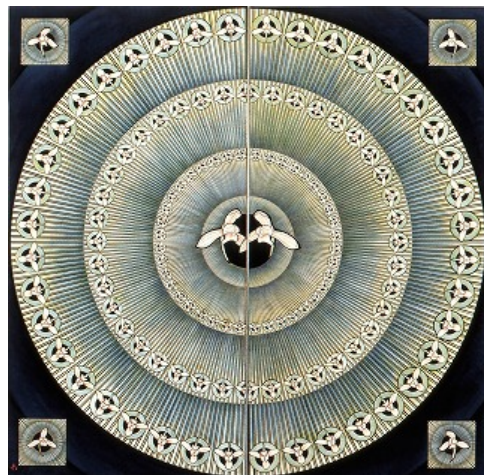

代表的な作品 (いずれも石川県輪島漆芸美術館蔵)

1. 牛童子蒔絵硯箱 / 五十嵐随甫  
19世紀後半～20世紀前半 (明治時代)

2. 沈金八角箱「陽だまり」/ 鳥毛清  
1999年 (平成11)  
第46回日本伝統工芸展

3. 花鳥紋飾篋/ 竹園自耕  
1932年 (昭和7)  
第13回帝展特選  
輪島市指定文化財

4. 御所車蒔絵和箆筒  
18～19世紀 (江戸後期)

5. 「通り雨」/ 市中佑佳  
1995年 (平成7)  
第27回日展