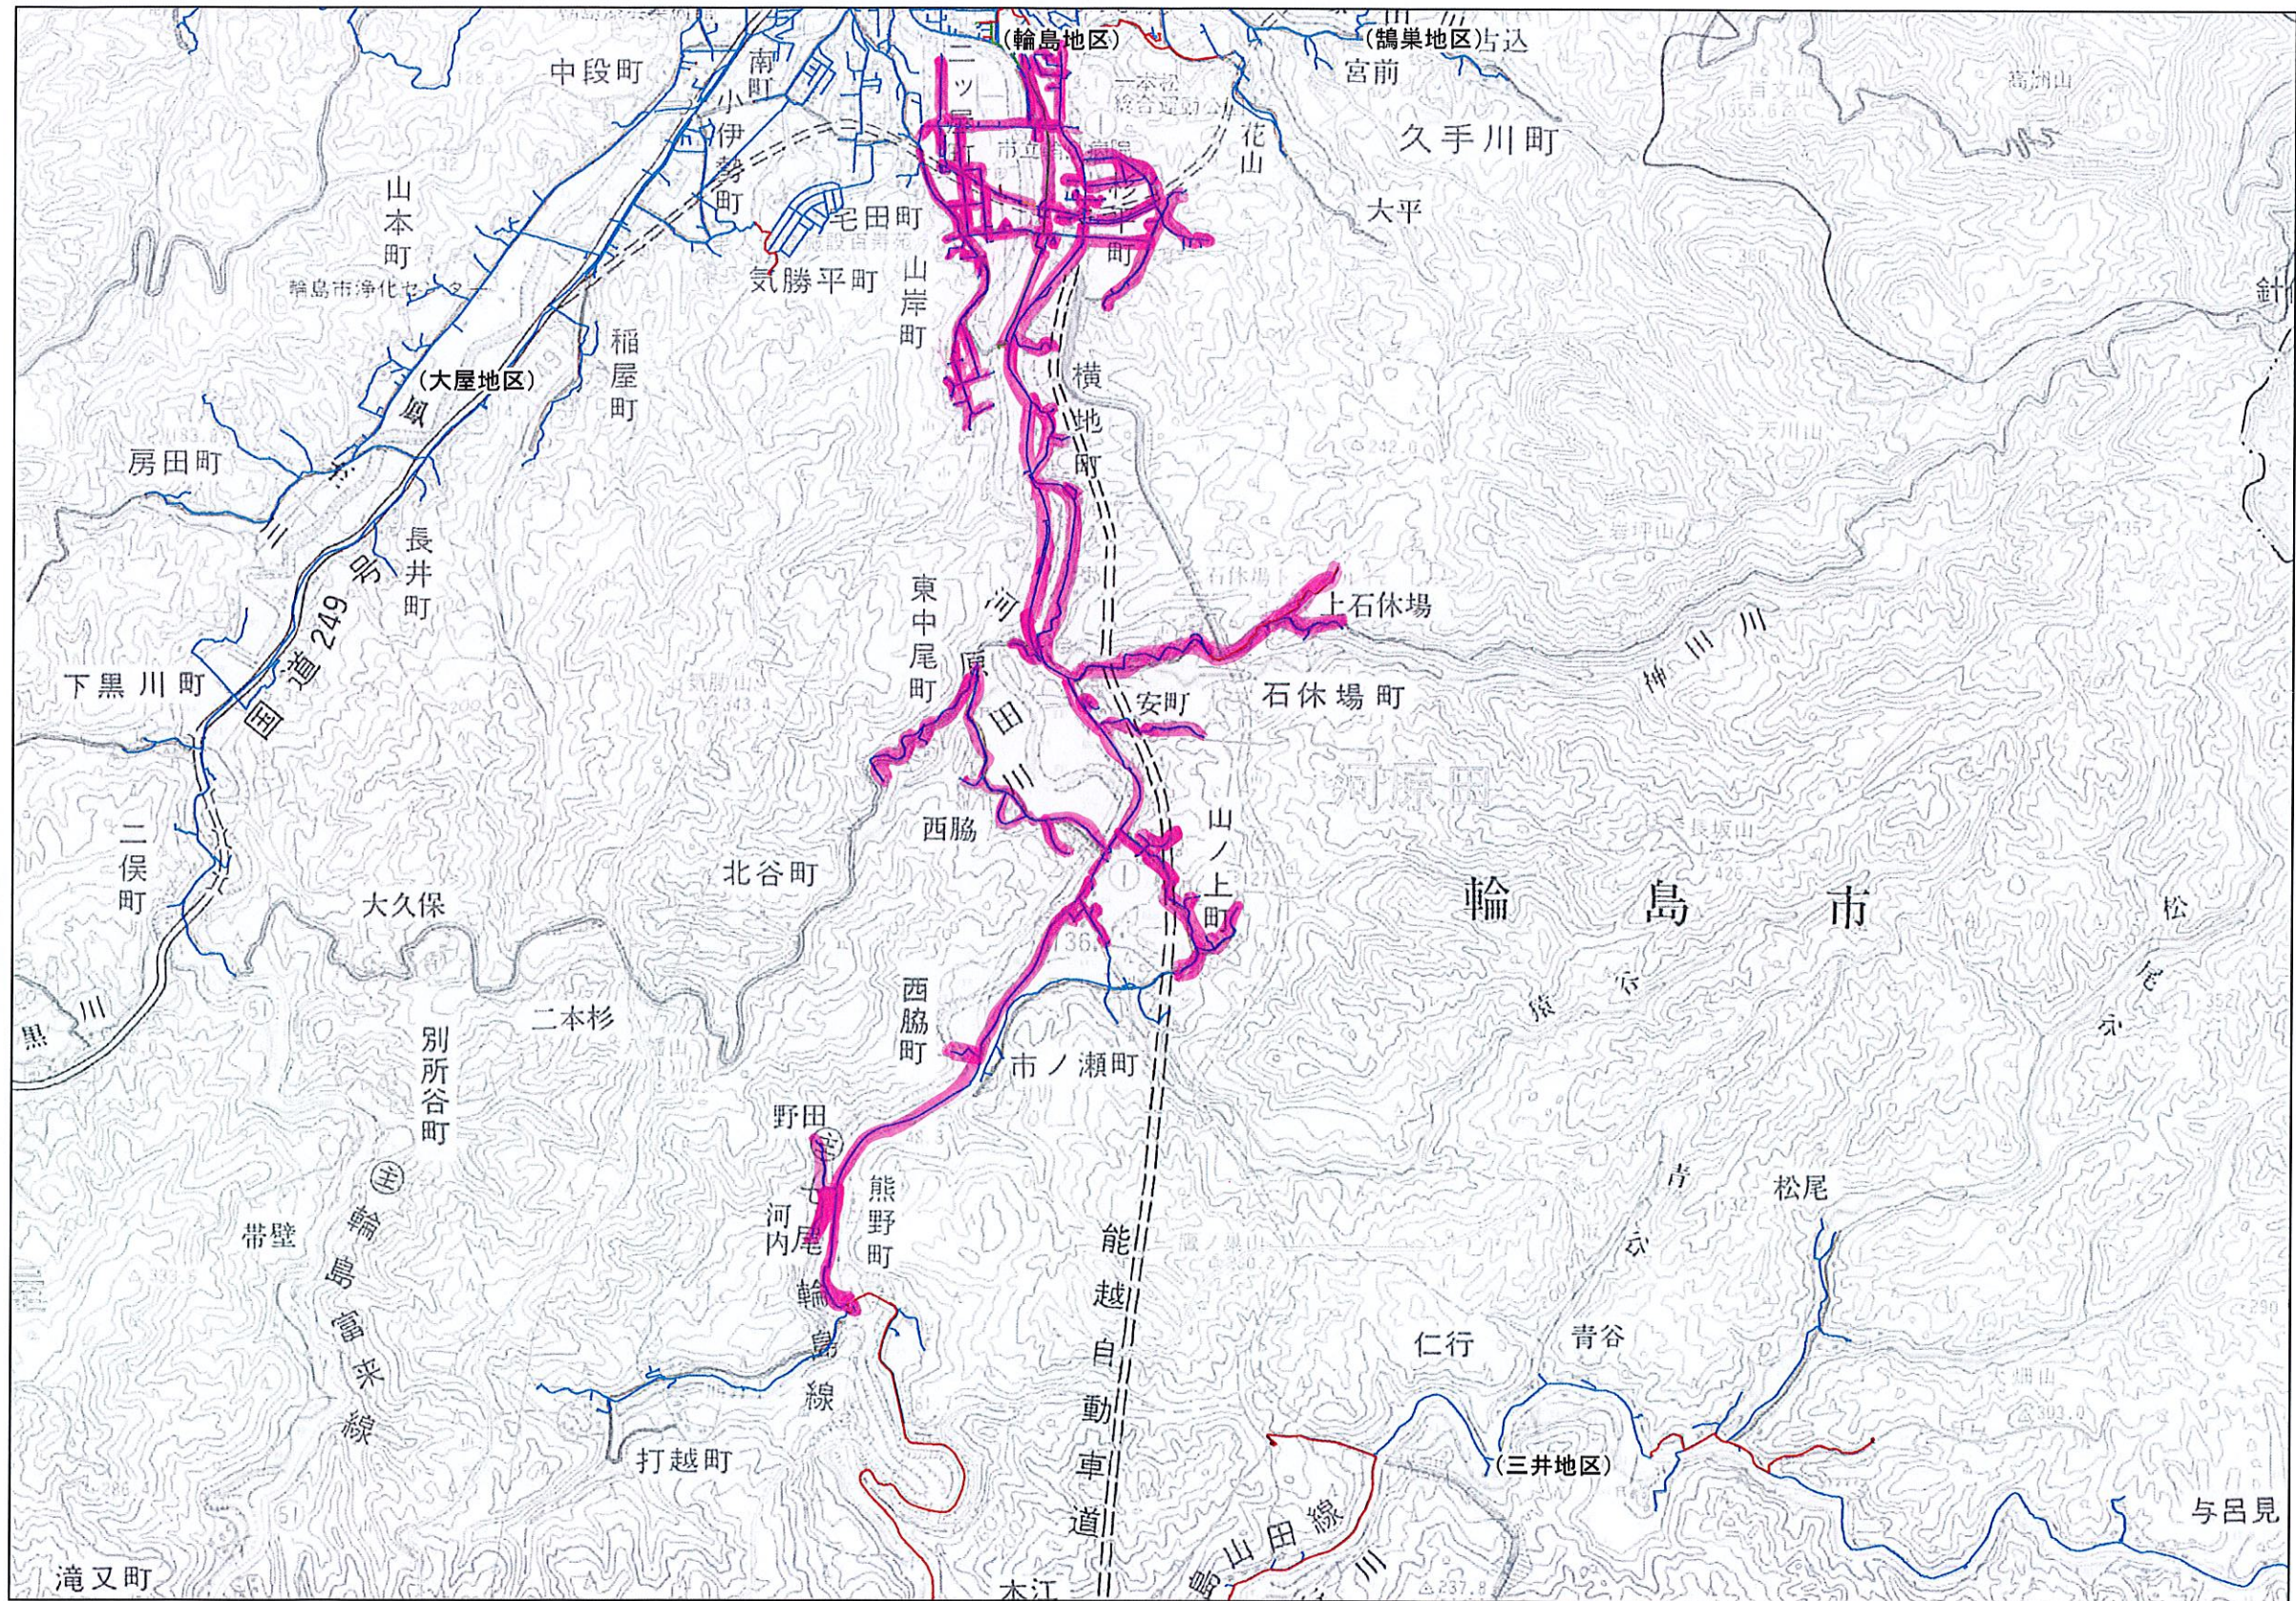

# 索引図 (河原田地区)

計画機関 輪島市  
 作業機関 株式会社パスコ