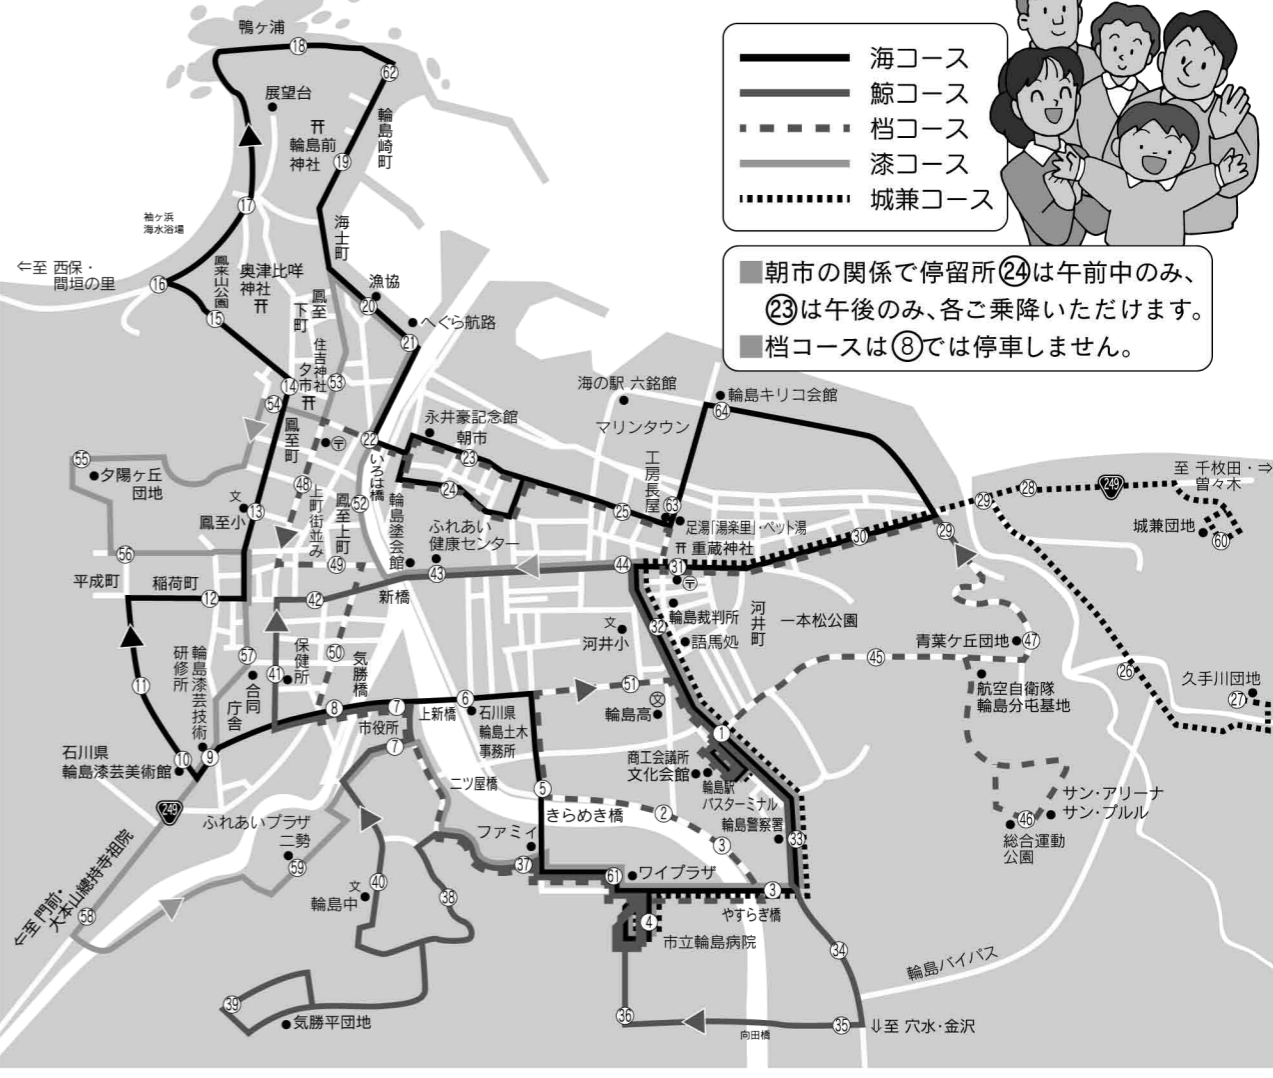

【漆コース時刻表】

停留所	①	8:35	9:45	11:35	13:10	14:15	15:50	17:00
輪島駅前	①	8:35	9:45	11:35	13:10	14:15	15:50	17:00
馬場崎通り	②	:36	:46	:36	:11	:16	:51	:01
馬場町	③	:37	:47	:37	:12	:17	:52	:02
中央通りまんなか商店街	④	:38	:48	:38	:13	:18	:53	:03
末広町	⑤	:39	:49	:39	:14	:19	:54	:04
いるは橋	⑥	:40	:50	:40	:15	:20	:55	:05
へぐら航路前	⑦	:41	:51	:41	:16	:21	:56	:06
JF輪島支所前	⑧	:41	:51	:41	:16	:21	:56	:06
鳳至上町	⑨	:43	:53	:43	:18	:23	:58	:08
鳳来保育所	⑩	:45	:55	:45	:20	:25	16:00	:10
夕陽ヶ丘住宅	⑪	:47	:57	:47	:22	:27	:02	:12
掘野前	⑫	:48	:58	:48	:23	:28	:03	:13
掘野前	⑬	:49	:59	:49	:24	:29	:04	:14
県立漆芸研修所前	⑭	:50	10:00	:50	:25	:30	:05	:15
小伊勢	⑮	:52	:02	:52	:27	:32	:07	:17
二勢団地	⑯	:54	:04	:54	:29	:34	:09	:19
市役所	⑱	:55	:05	:55	:30	:35	:10	:20
ファミイ前	⑲	:56	:06	:56	:31	:36	:11	:21
ワイブラザ	⑳	:58	:08	:58	:33	:38	:13	:23
輪島病院	④	:59	:09	:59	:34	:39	:14	:24
宮川団地	③	9:00	:10	12:00	:35	:40	:15	:25
輪島警察署前	③	:01	:11	:01	:36	:41	:16	:26
輪島駅前	①	:02	:12	:02	:37	:42	:17	:27

【城兼コース時刻表】

停留所	時刻
城兼団地	⑥ 8:25
塚田東	⑧ :29
久手川団地	⑦ :33
もっそう橋北詰	⑥ :35
塚田	⑨ :36
弥生町	⑩ :37
馬場町郵便局前	⑪ :38
馬場崎通り	⑫ :40
輪島駅前	① :41
輪島警察署前	③ :43
宮川団地	③ :44
輪島病院	④ :46

【輪島病院→城兼団地】

停留所	時刻
輪島病院	④ 12:00
宮川団地	③ :02
輪島警察署前	③ :03
輪島駅前	① :05
馬場崎通り	② :06
馬場町郵便局前	① :08
弥生町	⑩ :09
塚田	⑨ :10
久手川団地	⑦ :13
もっそう橋北詰	⑥ :15
塚田東	⑧ :17
城兼団地	⑥ :21

*城兼コースは日曜、祝日、12月29日~1月3日運休