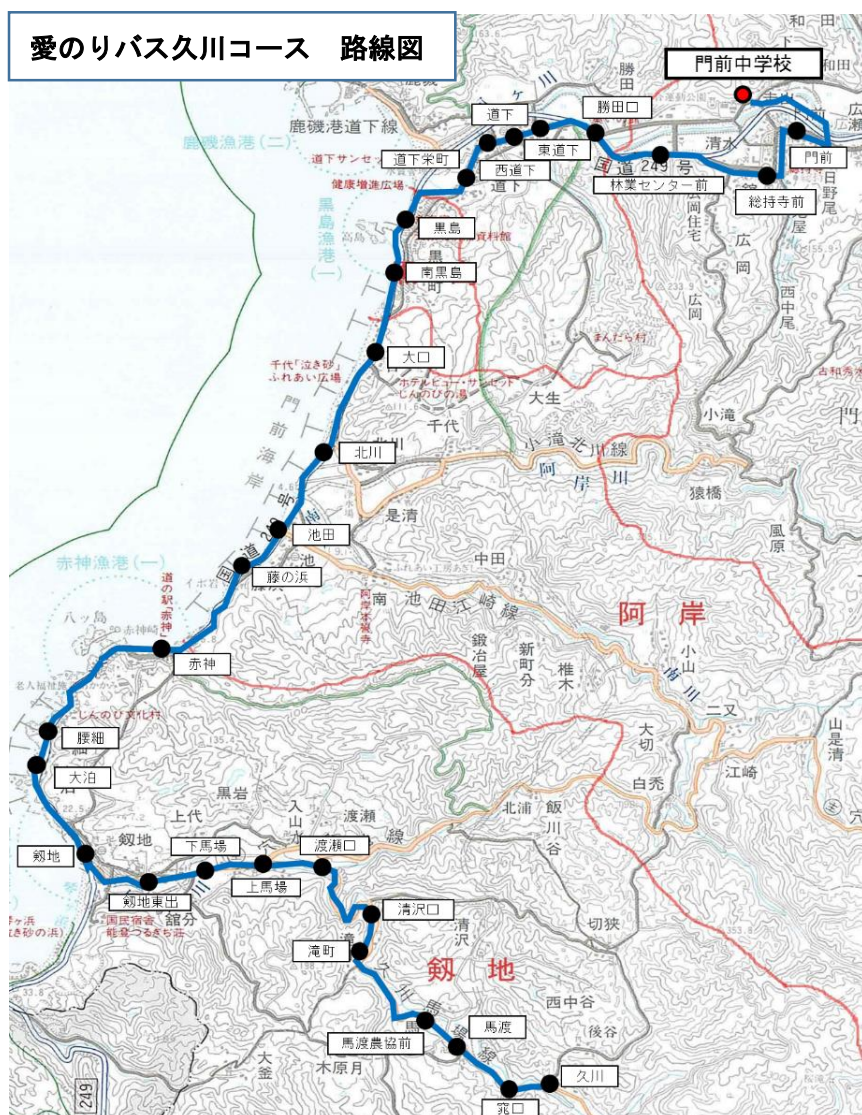

愛のりバスの運行について

(令和2年4月1日～)

現在、北鉄奥能登バス(株)が運行している路線バス久川線の廃止に伴い、令和2年4月1日より、スクールバス(門前中学校)に住民の方が混乗できる「愛のりバス久川コース」を運行します。(裏面に時刻表)

《愛のりバス久川コース》

- ◎停留所はこれまでの久川線と同様です。
- ◎料金は1回100円となります。降車時に運賃箱に入れてください。(中学生以下は無料)
- ◎降車ボタン、放送等での降車案内はありませんので、事前に降車するバス停を運転手にお知らせください。
- ◎日曜、祝日、1/2、1/3は運休となります。
- ◎車両は26人乗りのマイクロバスになります。

土曜日（上り）

バス停	①
久川	8:01
うつろ口	8:02
馬渡	8:04
馬渡農協前	8:05
滝町	8:07
清沢口	8:08
渡瀬口	8:10
上馬場	8:11
下馬場	8:12
劔地東出	8:13
劔地	8:14
大泊	8:15
腰細	8:16
赤神	8:18
藤の浜	8:20
池田	8:21
北川	8:23
大口	8:25
南黒島	8:26
黒島	8:27
道下栄町	8:28
西道下	8:29
道下	8:30
東道下	8:31
勝田口	8:32
林業センター前	8:33
総持寺前	8:34
立町	8:35
門前	8:36
門前中学校	8:40

土曜日（下り）

バス停	①
門前中学校	12:30
門前	12:34
立町	12:35
総持寺前	12:36
林業センター前	12:37
勝田口	12:38
東道下	12:39
道下	12:40
西道下	12:41
道下栄町	12:42
黒島	12:43
南黒島	12:44
大口	12:45
北川	12:47
池田	12:49
藤の浜	12:50
赤神	12:52
腰細	12:54
大泊	12:55
劔地	12:56
劔地東出	12:57
下馬場	12:58
上馬場	12:59
渡瀬口	13:00
清沢口	13:02
滝町	13:03
馬渡農協前	13:05
馬渡	13:06
うつろ口	13:08
久川	13:09

- 運 休 日：日曜、祝日、1月2・3日
- 運 賃：1回100円（中学生以下無料）
- フリー区間：久川～劔地