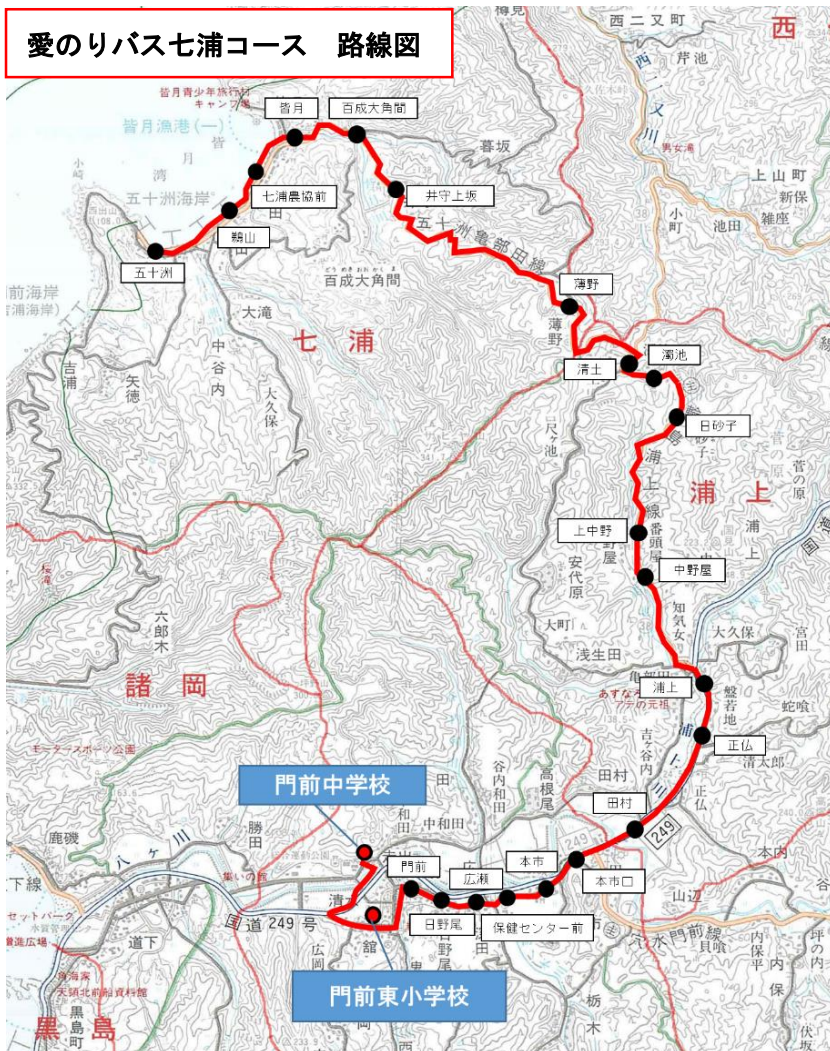

愛のりバスの運行について

(令和2年4月1日～)

現在、北鉄奥能登バス(株)が運行している路線バス皆月線の廃止に伴い、令和2年4月1日より、スクールバス(門前中学校)に住民の方が混乗できる「愛のりバス七浦コース」を運行します。(裏面に時刻表)

《愛のりバス七浦コース》

- ◎ 停留所はこれまでの皆月線と同様です。
- ◎ 料金は1回100円となります。降車時に運賃箱に入れてください。(中学生以下は無料)
- ◎ 降車ボタン、放送等での降車案内はありませんので、事前に降車するバス停を運転手にお知らせください。
- ◎ 日曜、祝日、1/2、1/3は運休となります。
- ◎ 車両は29人乗りのマイクロバスになります。

《お問い合わせ先》

輪島市教育委員会教育総務課 0768-23-1170
輪島市企画振興部企画課 0768-23-1113

愛のリバス七浦コース 時刻表 令和2年4月1日～

月曜日～金曜日（上り）

バス停	①	②	③	④	
				水曜	月・火・木・金曜
五十洲	7:20	9:00	13:48	15:48	16:48
鶺鴒山	7:21	9:01	13:49	15:49	16:49
七浦農協前	7:22	9:02	13:50	15:50	16:50
皆月	7:23	9:03	13:51	15:51	16:51
百成大角間	7:24	9:04	13:52	15:52	16:52
井守上坂	7:26	9:06	13:54	15:54	16:54
薄野	7:32	9:12	14:00	16:00	17:00
清土	7:36	9:16	14:04	16:04	17:04
濁池	7:37	9:17	14:05	16:05	17:05
日砂子	7:39	9:19	14:07	16:07	17:07
上中野屋	7:41	9:21	14:09	16:09	17:09
中野屋	7:42	9:22	14:10	16:10	17:10
浦上	7:44	9:24	14:12	16:12	17:12
正仏	7:45	9:25	14:13	16:13	17:13
田村	7:46	9:26	14:14	16:14	17:14
本市口	7:47	9:27	14:15	16:15	17:15
本市	7:48	9:28	14:16	16:16	17:16
保健センター前	7:49	9:29	14:17	16:17	17:17
広瀬	7:50	9:30	14:18	16:18	17:18
日野尾	7:51	9:31	14:19	16:19	17:19
門前	7:52	9:32	14:20	16:20	17:20
門前東小学校前	7:54	9:34	14:22	16:22	17:22
門前中学校	7:57	9:37	14:25	16:25	17:25

土曜日（下り）

バス停	①
門前中学校	12:30
門前東小学校前	12:33
門前	12:35
日野尾	12:36
広瀬	12:37
保健センター前	12:38
本市	12:39
本市口	12:40
田村	12:41
正仏	12:42
浦上	12:43
中野屋	12:45
上中野屋	12:46
日砂子	12:48
濁池	12:50
清土	12:51
薄野	12:55
井守上坂	13:01
百成大角間	13:03
皆月	13:04
七浦農協前	13:05
鶺鴒山	13:06
五十洲	13:07

- 運 休 日：日曜、祝日、1月2・3日
- 運 賃：1回100円（中学生以下無料）
- フリー区間：五十洲～浦上