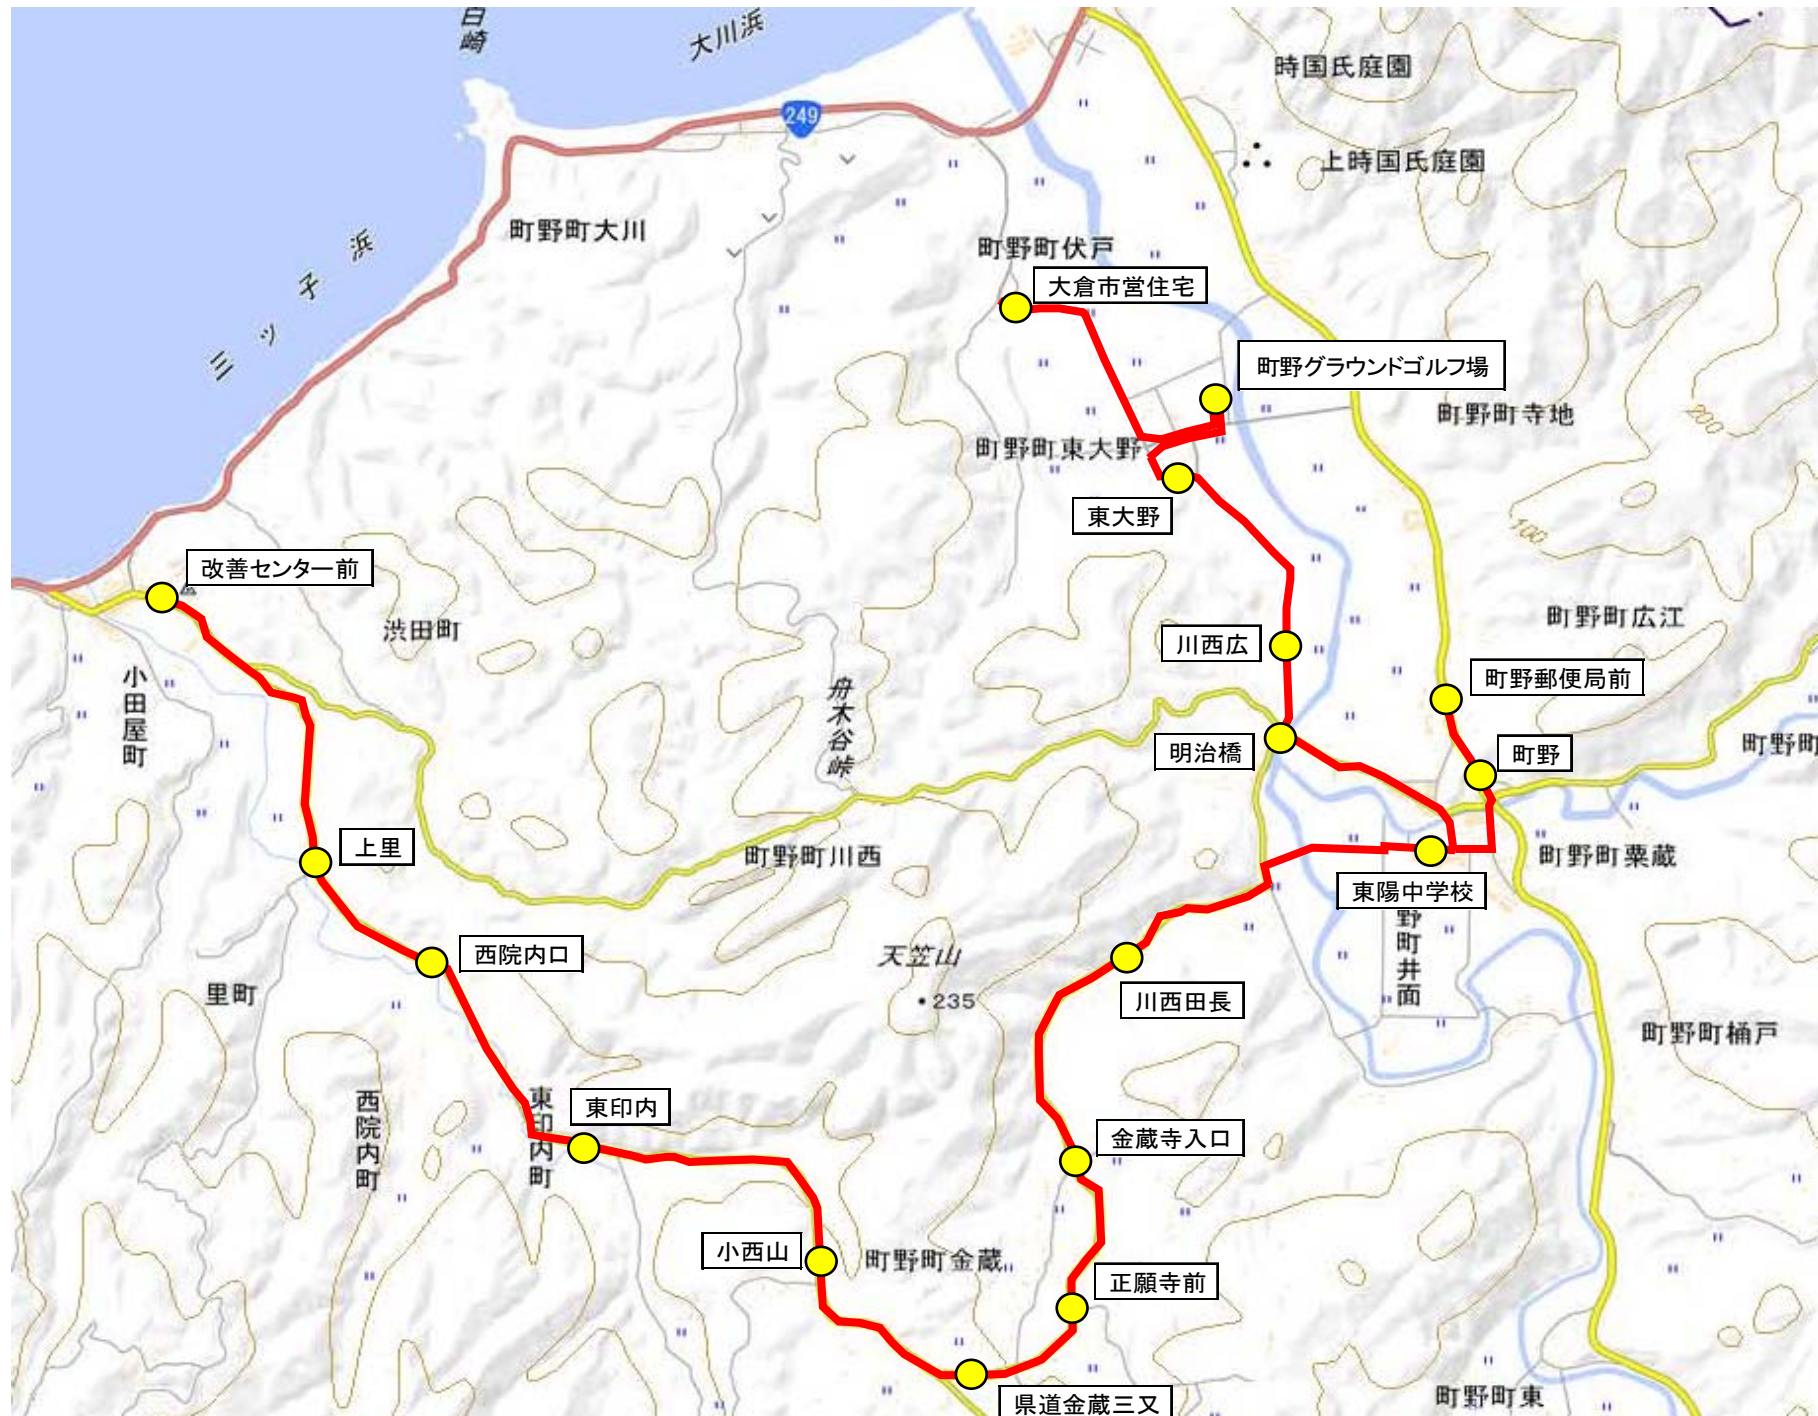

愛のリバス（金蔵・東大野コース） 令和7年1月27日～

- 運賃：当面の間、無料
- 運休日：土日祝、1月2・3日

【お問い合わせ先】
 輪島市教育委員会 教育総務課
 TEL：0768-23-1171

バス停	①	③
改善センター前	7:17	15:38
上里	7:19	15:40
西院内口	7:20	15:41
東印内	7:22	15:43
小西山	7:25	15:46
県道金蔵三又		:48
正願寺前		:49
金蔵寺入口		:50
川西田長		:52
東陽中学校		:55
町野		:57
町野郵便局前		:58
大倉市営住宅		:07
町野グラウンドゴルフ場		:08
東大野		:09
川西広		:11
明治橋		:12
東陽中学校		:15
町野		:17
町野郵便局前		:18
町野	7:58	16:19
東陽中学校	8:10	16:31
川西田長	8:13	16:34
金蔵寺入口	8:15	16:36
正願寺前	8:16	16:37
県道金蔵三又	8:17	16:38
小西山	8:19	16:40
東印内	8:22	16:43
西院内口	8:24	16:45
上里	8:25	16:46
改善センター前	8:27	16:48

①、③ 便 休 止 中

バス停	②
改善センター前	11:29
上里	11:31
西院内口	11:32
東印内	11:34
小西山	11:37
県道金蔵三又	11:39
正願寺前	11:40
金蔵寺入口	11:41
川西田長	11:43
東陽中学校	11:46
町野	11:48
町野郵便局前	11:49
東陽中学校	11:53
明治橋	11:56
川西広	11:57
東大野	11:59
大倉市営住宅	12:03
町野グラウンドゴルフ場	12:04
東大野	12:05
川西広	12:07
明治橋	12:08
東陽中学校	12:11
町野	12:14
町野郵便局前	12:15
町野	12:16
東陽中学校	12:18
川西田長	12:21
金蔵寺入口	12:23
正願寺前	12:24
県道金蔵三又	12:25
小西山	12:27
東印内	12:30
西院内口	12:32
上里	12:33
改善センター前	12:35