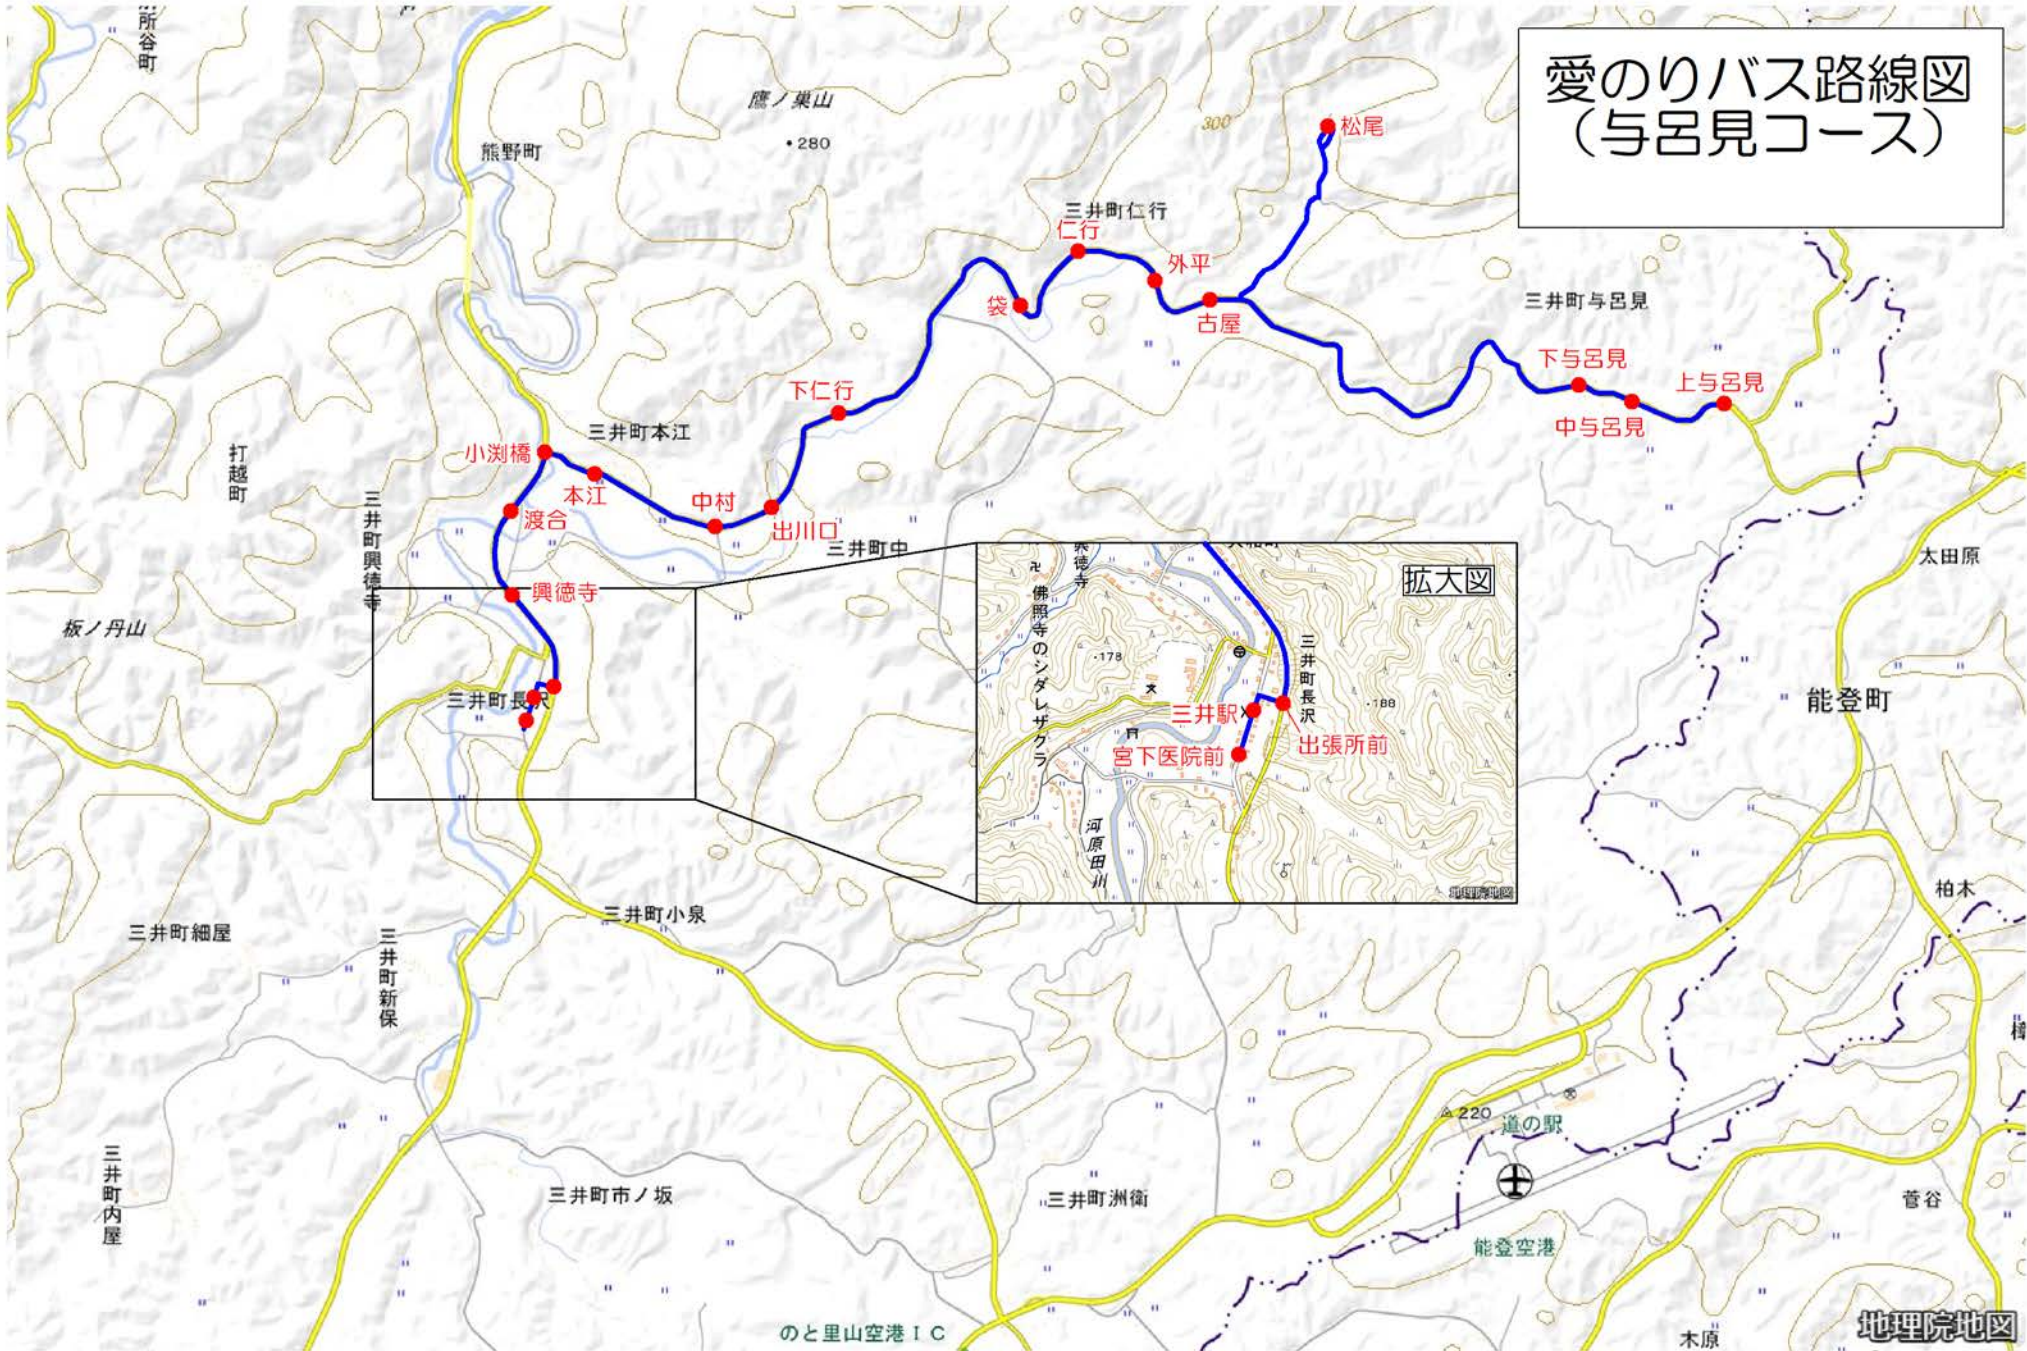

愛のりバス路線図 (与呂見コース)

出典：国土地理院地図 (<https://maps.gsi.go.jp/>)
 ※この地図は、国土地理院地図を基に、バス停等の追記・編集を行い、作成しています。