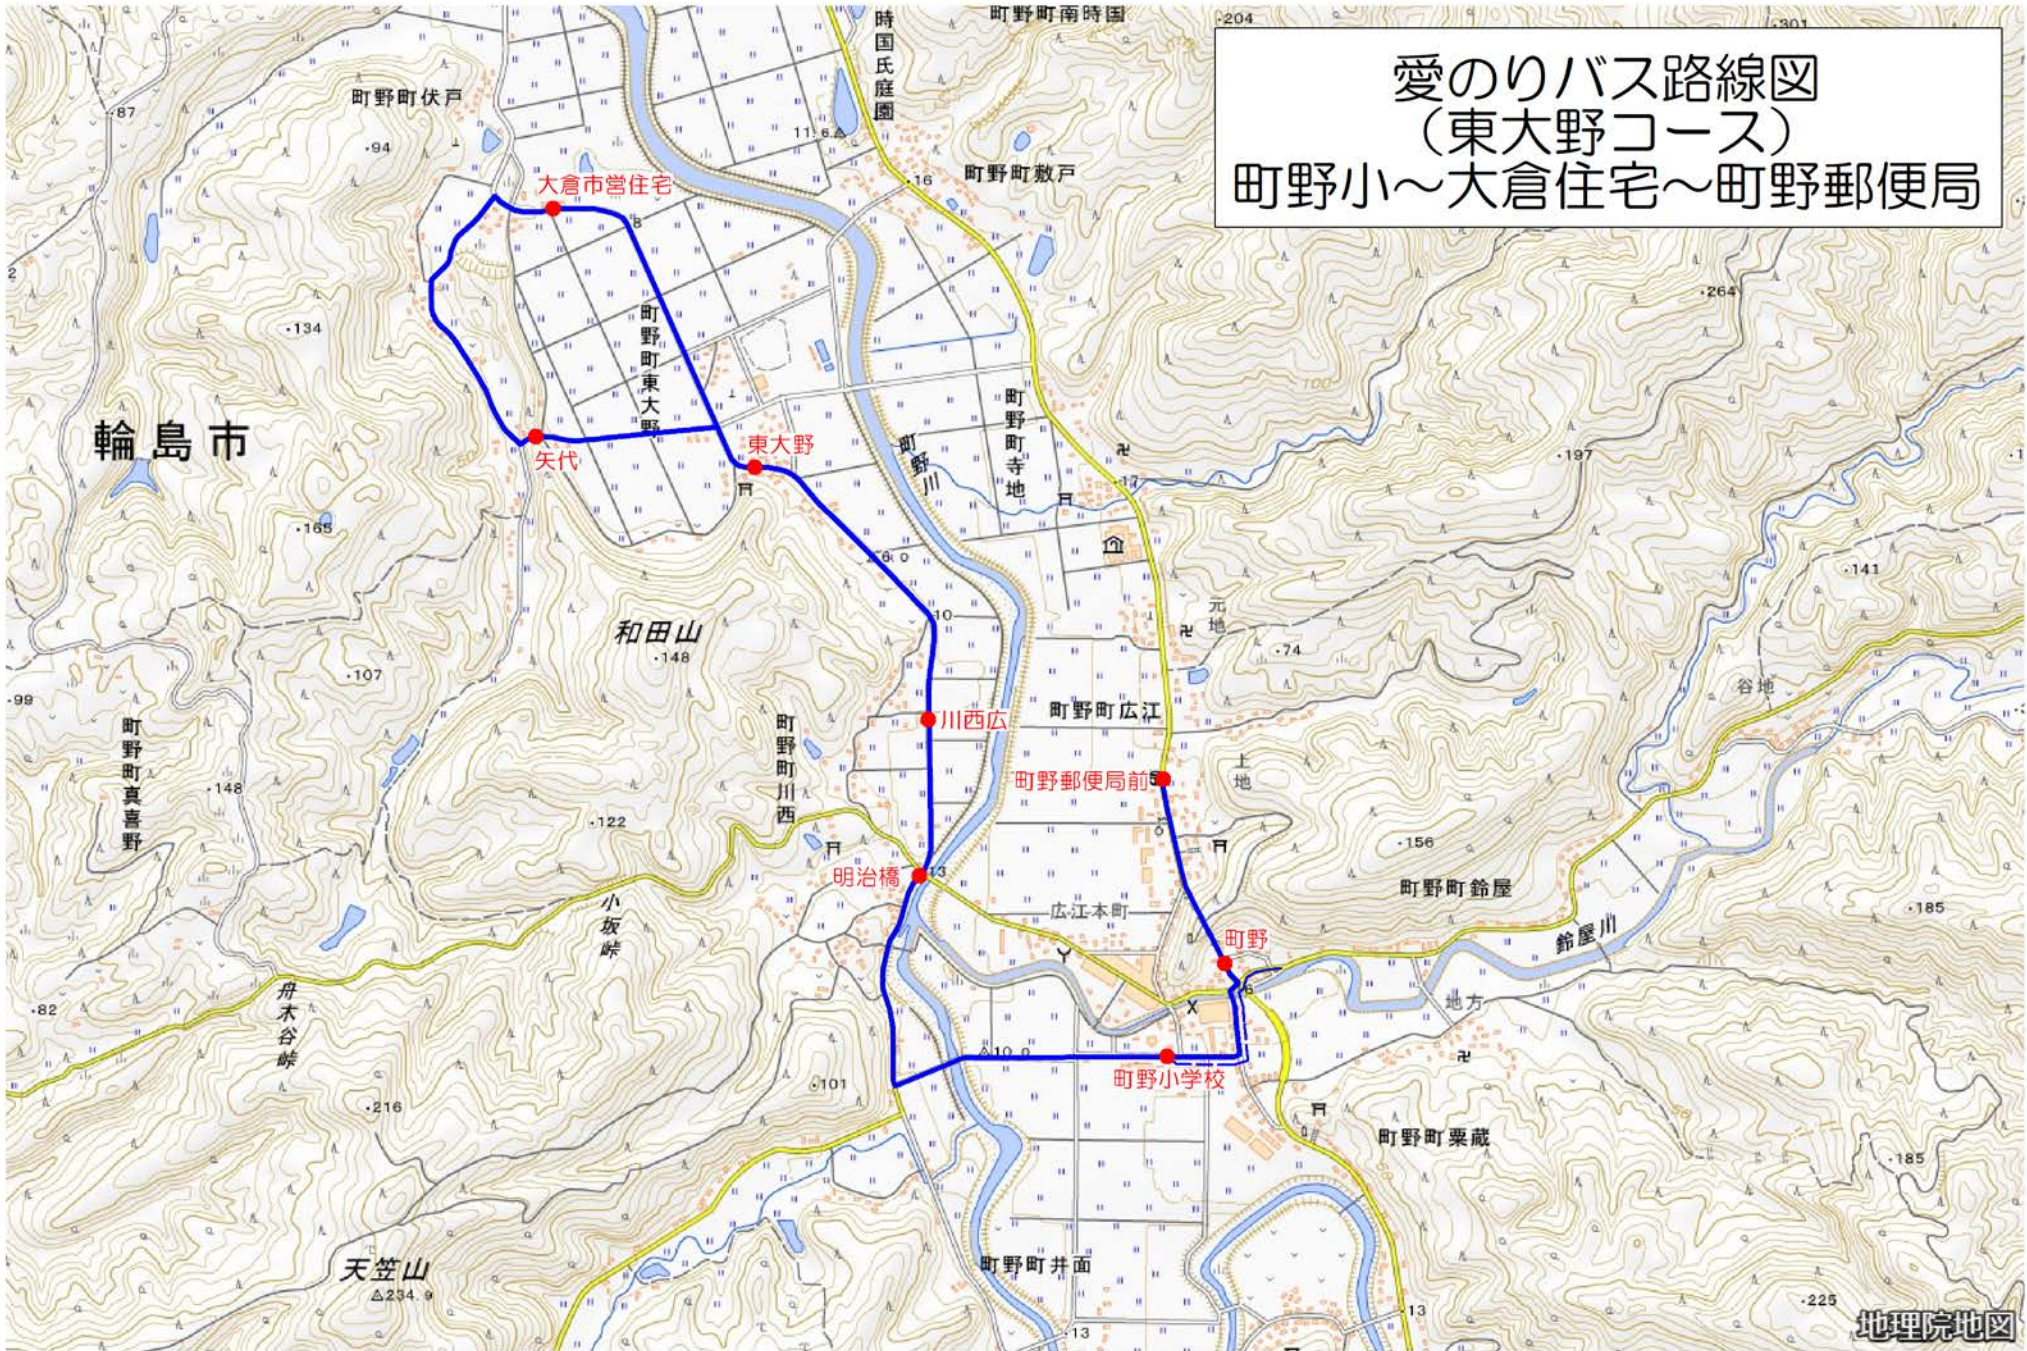

愛のりバス路線図
(東大野コース)
町野小～大倉住宅～町野郵便局

出典：国土地理院地図 (<https://maps.gsi.go.jp/>)
※この地図は、国土地理院地図を基に、バス停等の追記・編集を行い、作成しています。