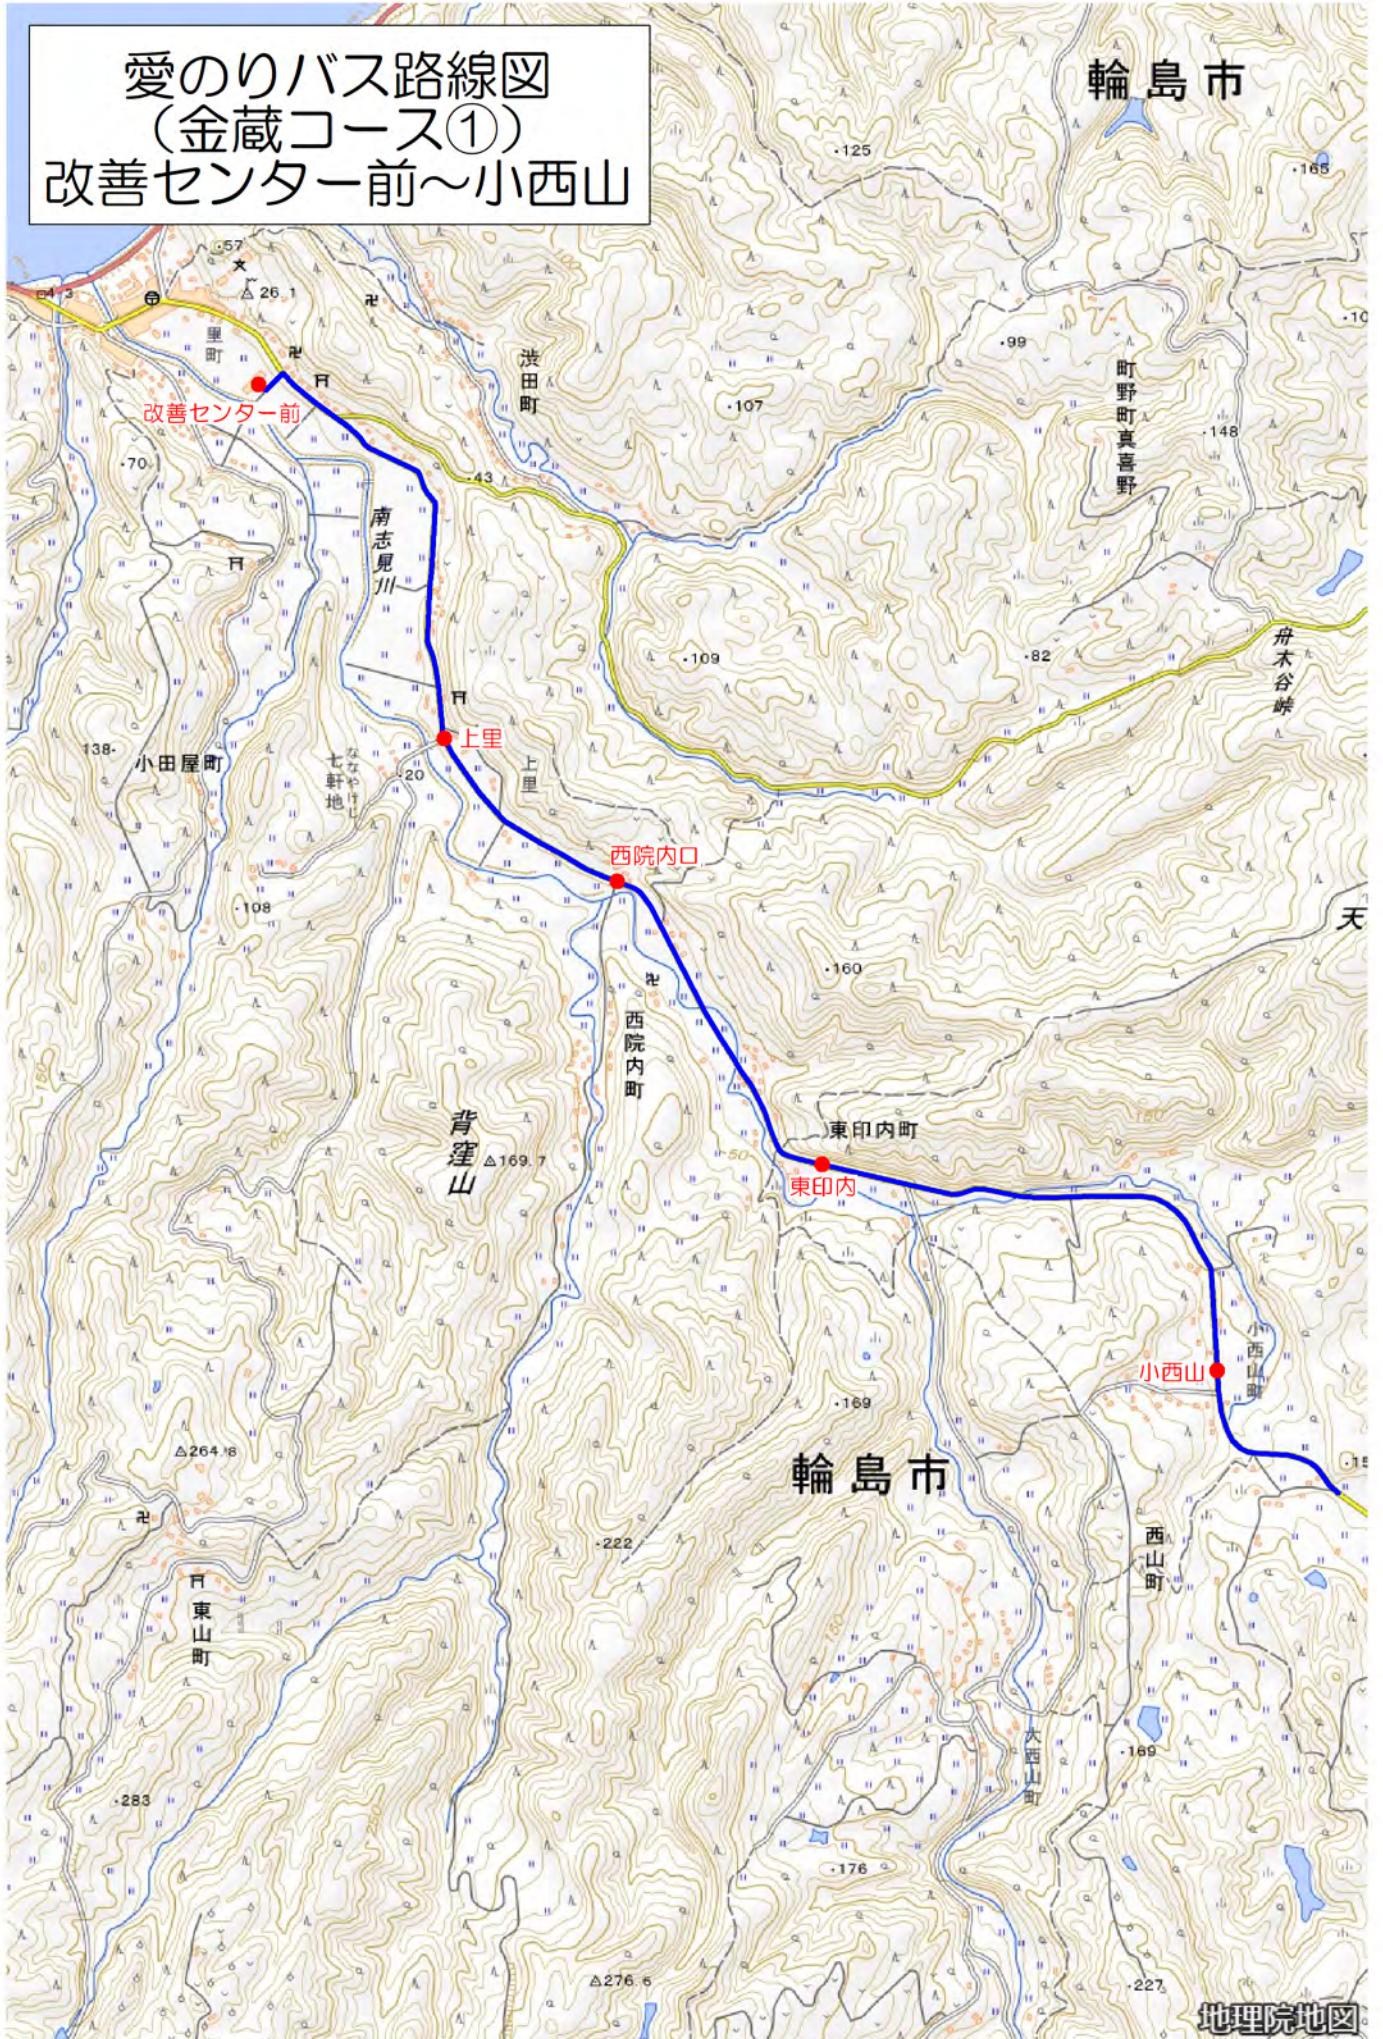

愛のりバス路線図 (金蔵コース①) 改善センター前～小西山

出典：国土地理院地図 (<https://maps.gsi.go.jp/>)
※この地図は、国土地理院地図を基に、バス停等の追記・編集を行い、作成しています。