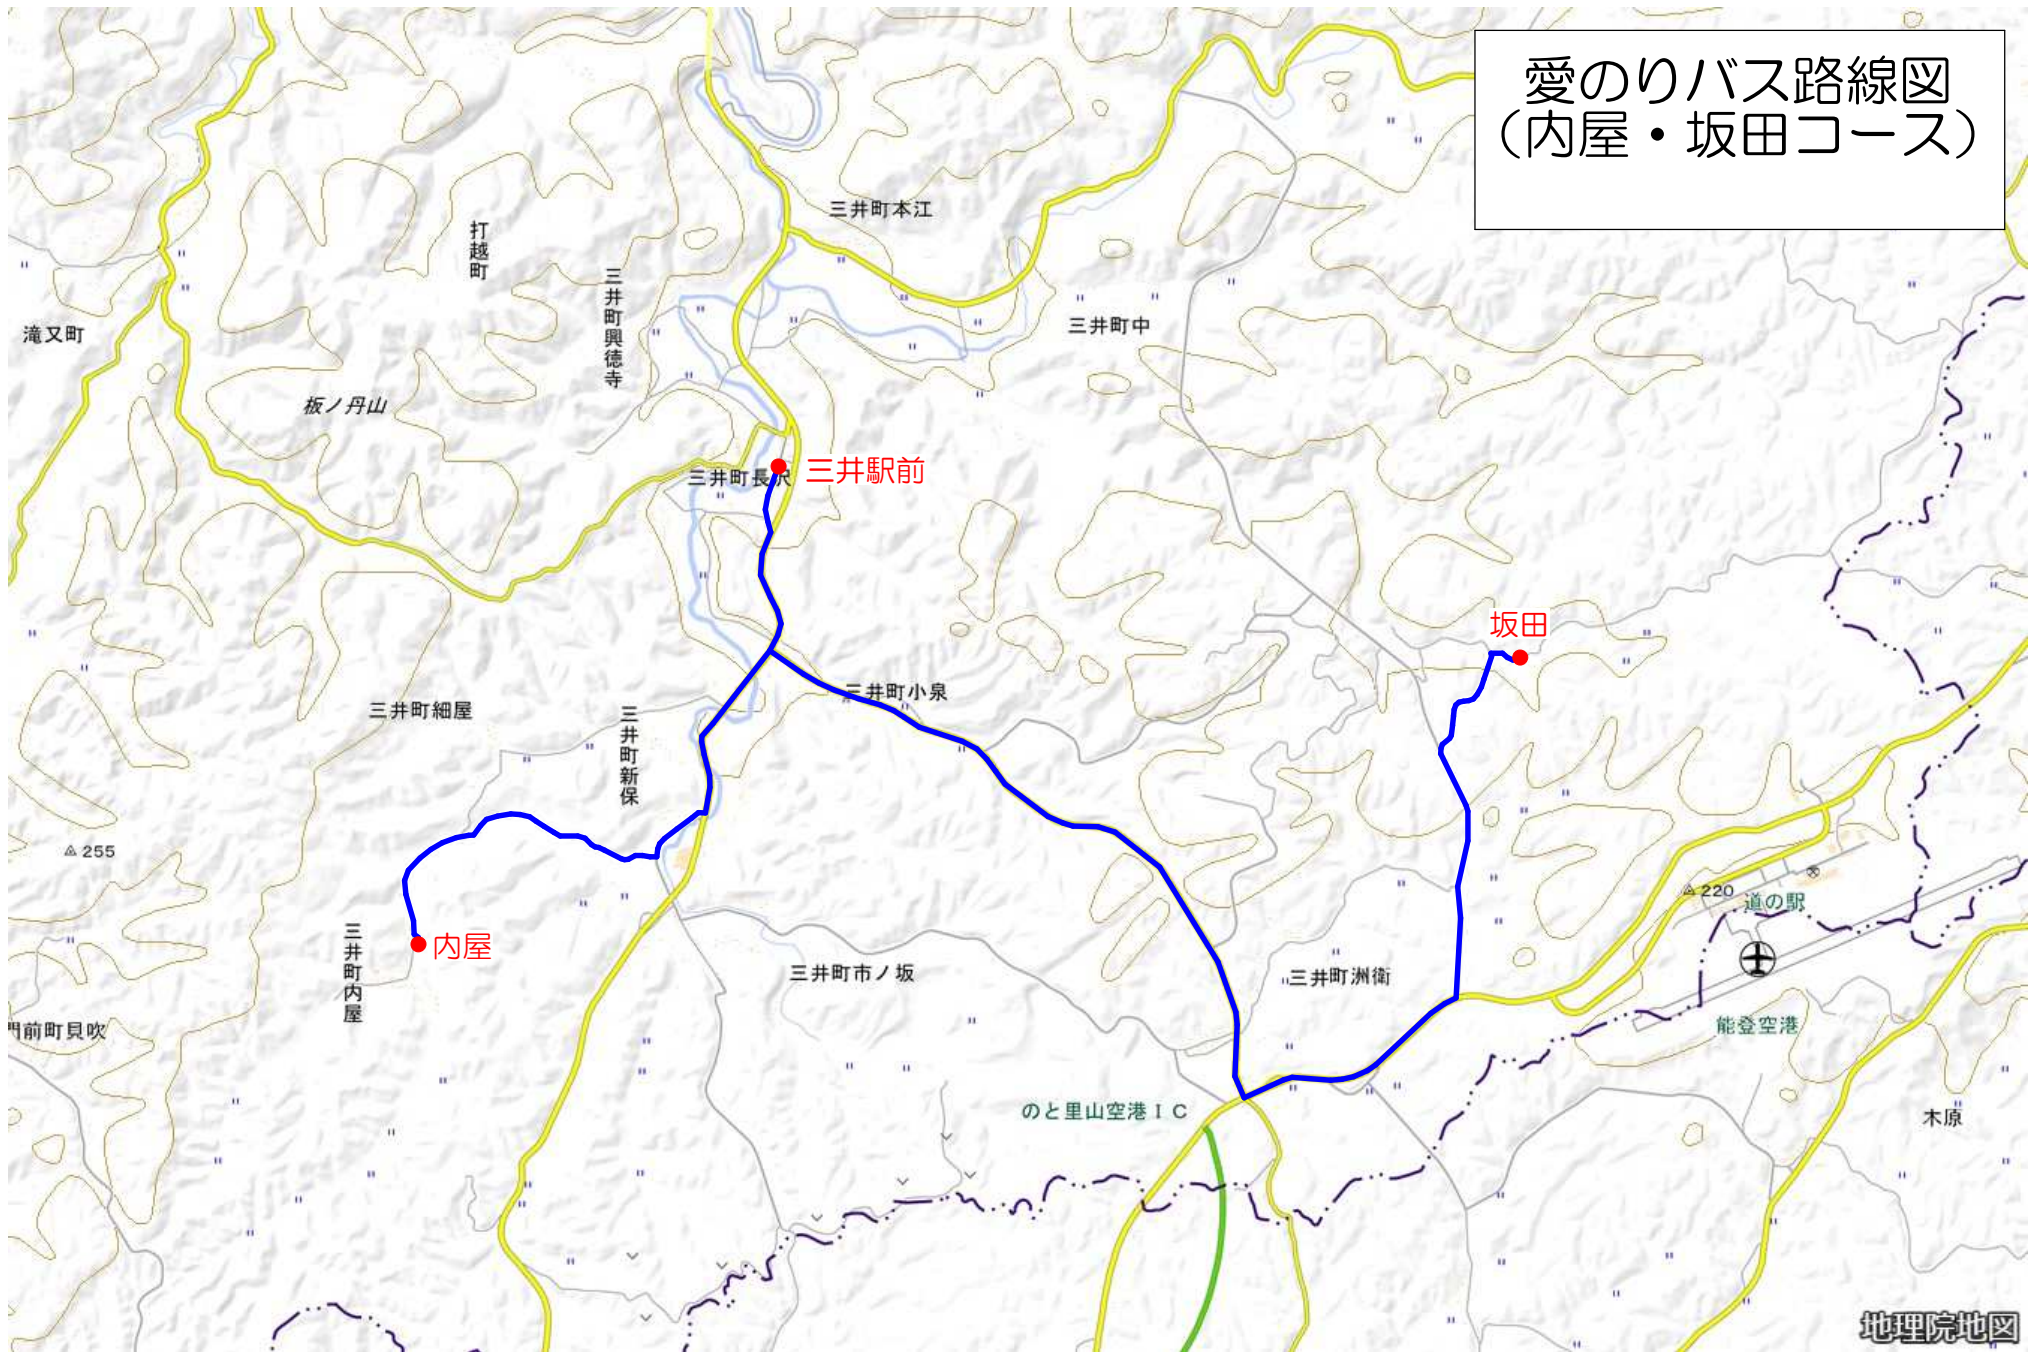

愛のりバス路線図 (内屋・坂田コース)

出典：国土地理院地図 (<https://maps.gsi.go.jp/>)
※この地図は、国土地理院地図を基に、バス停等の追記・編集を行い、作成しています。