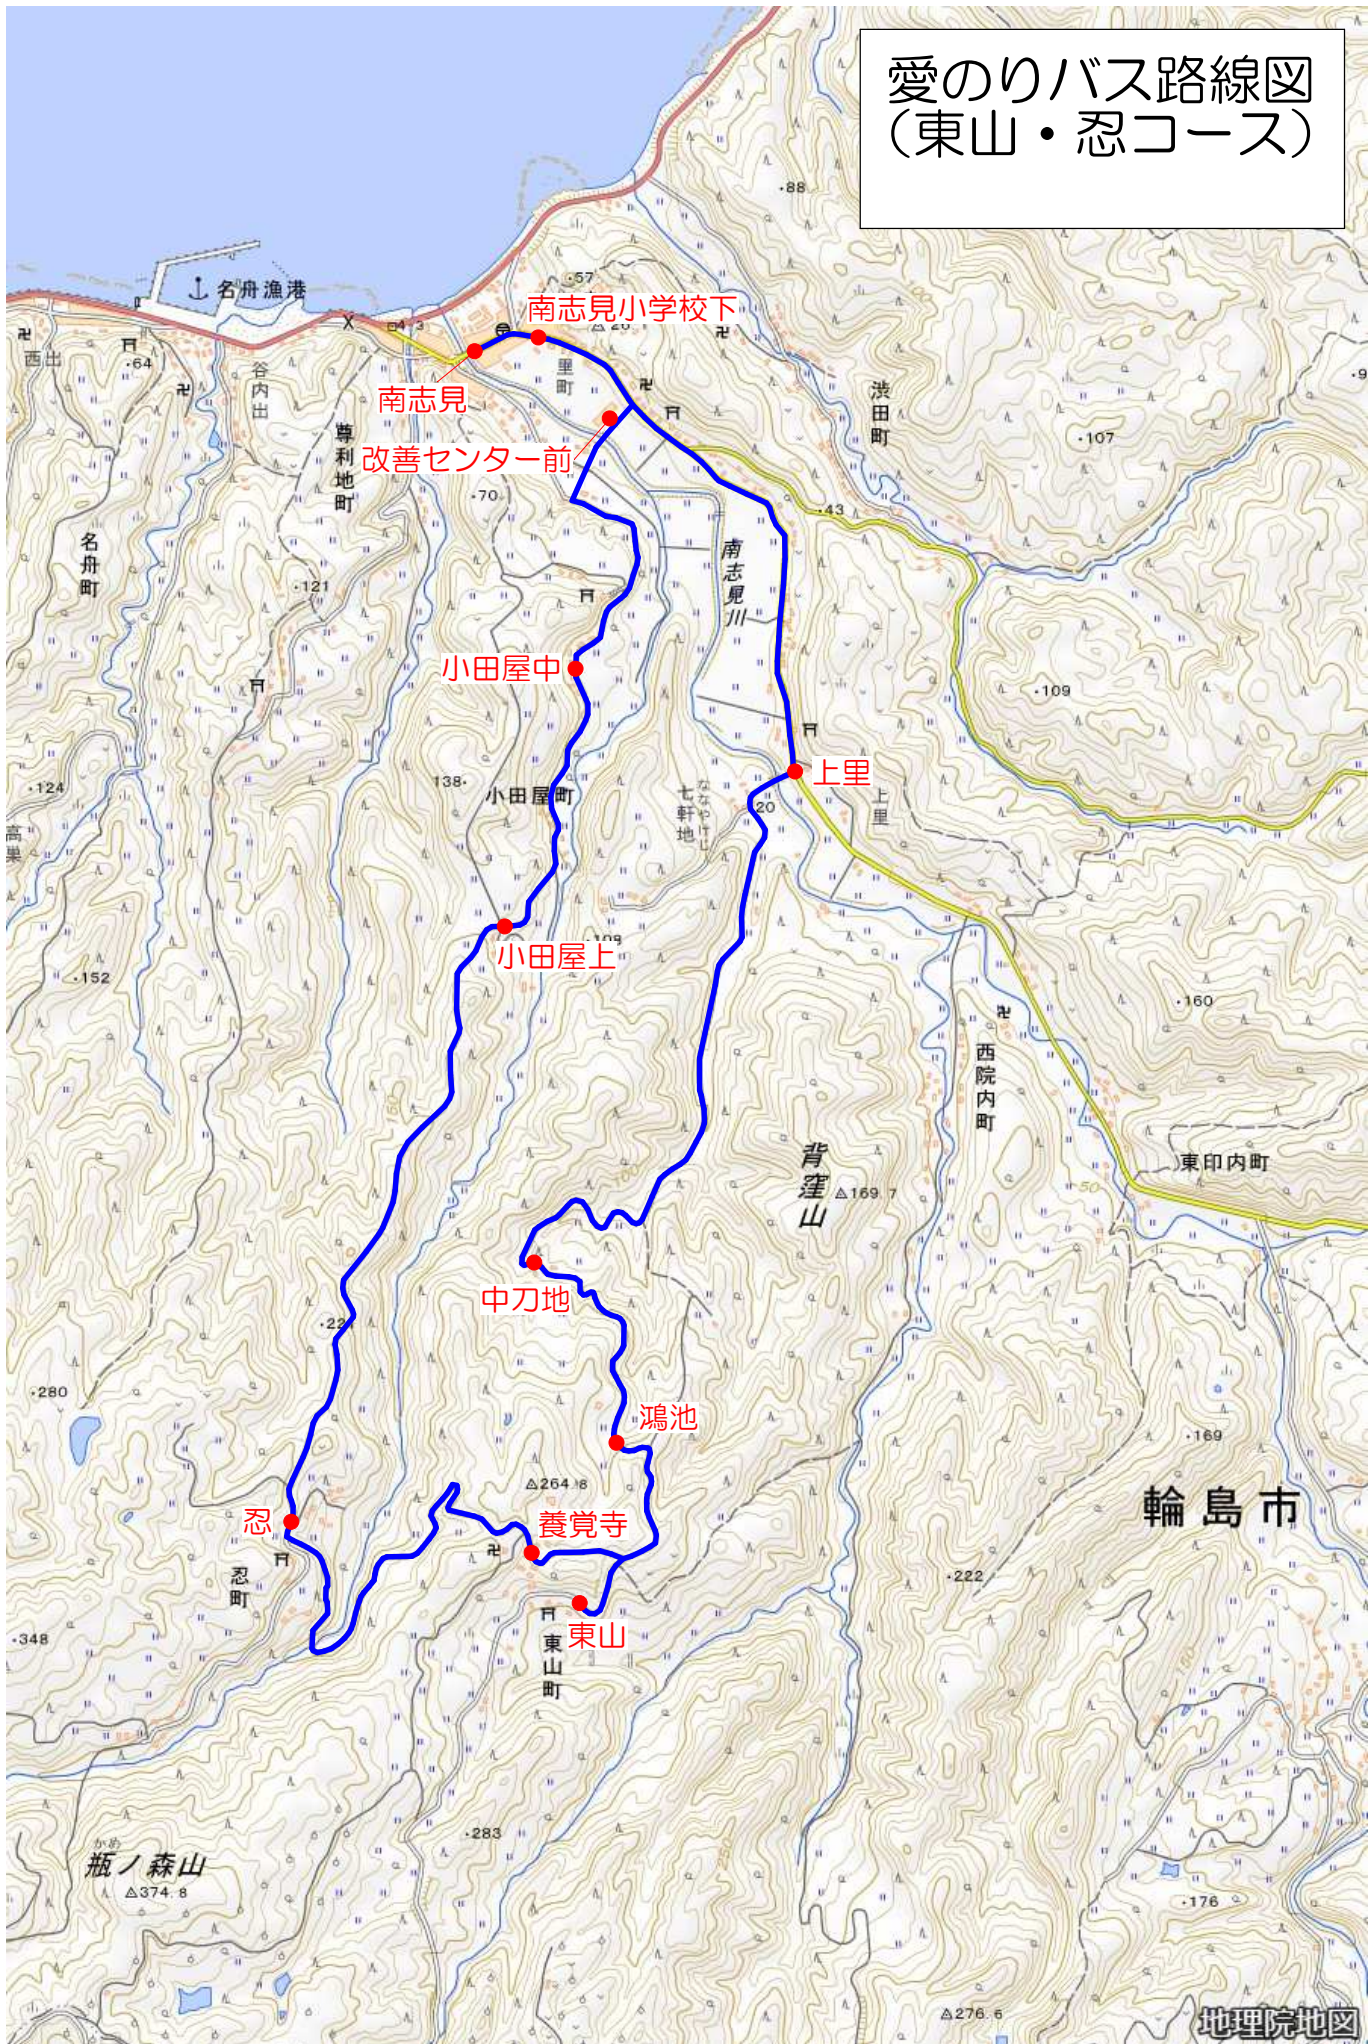

愛のりバス路線図 (東山・忍コース)

出典：国土地理院地図 (<https://maps.gsi.go.jp/>)
※この地図は、国土地理院地図を基に、バス停等の追記・編集を行い、作成しています。