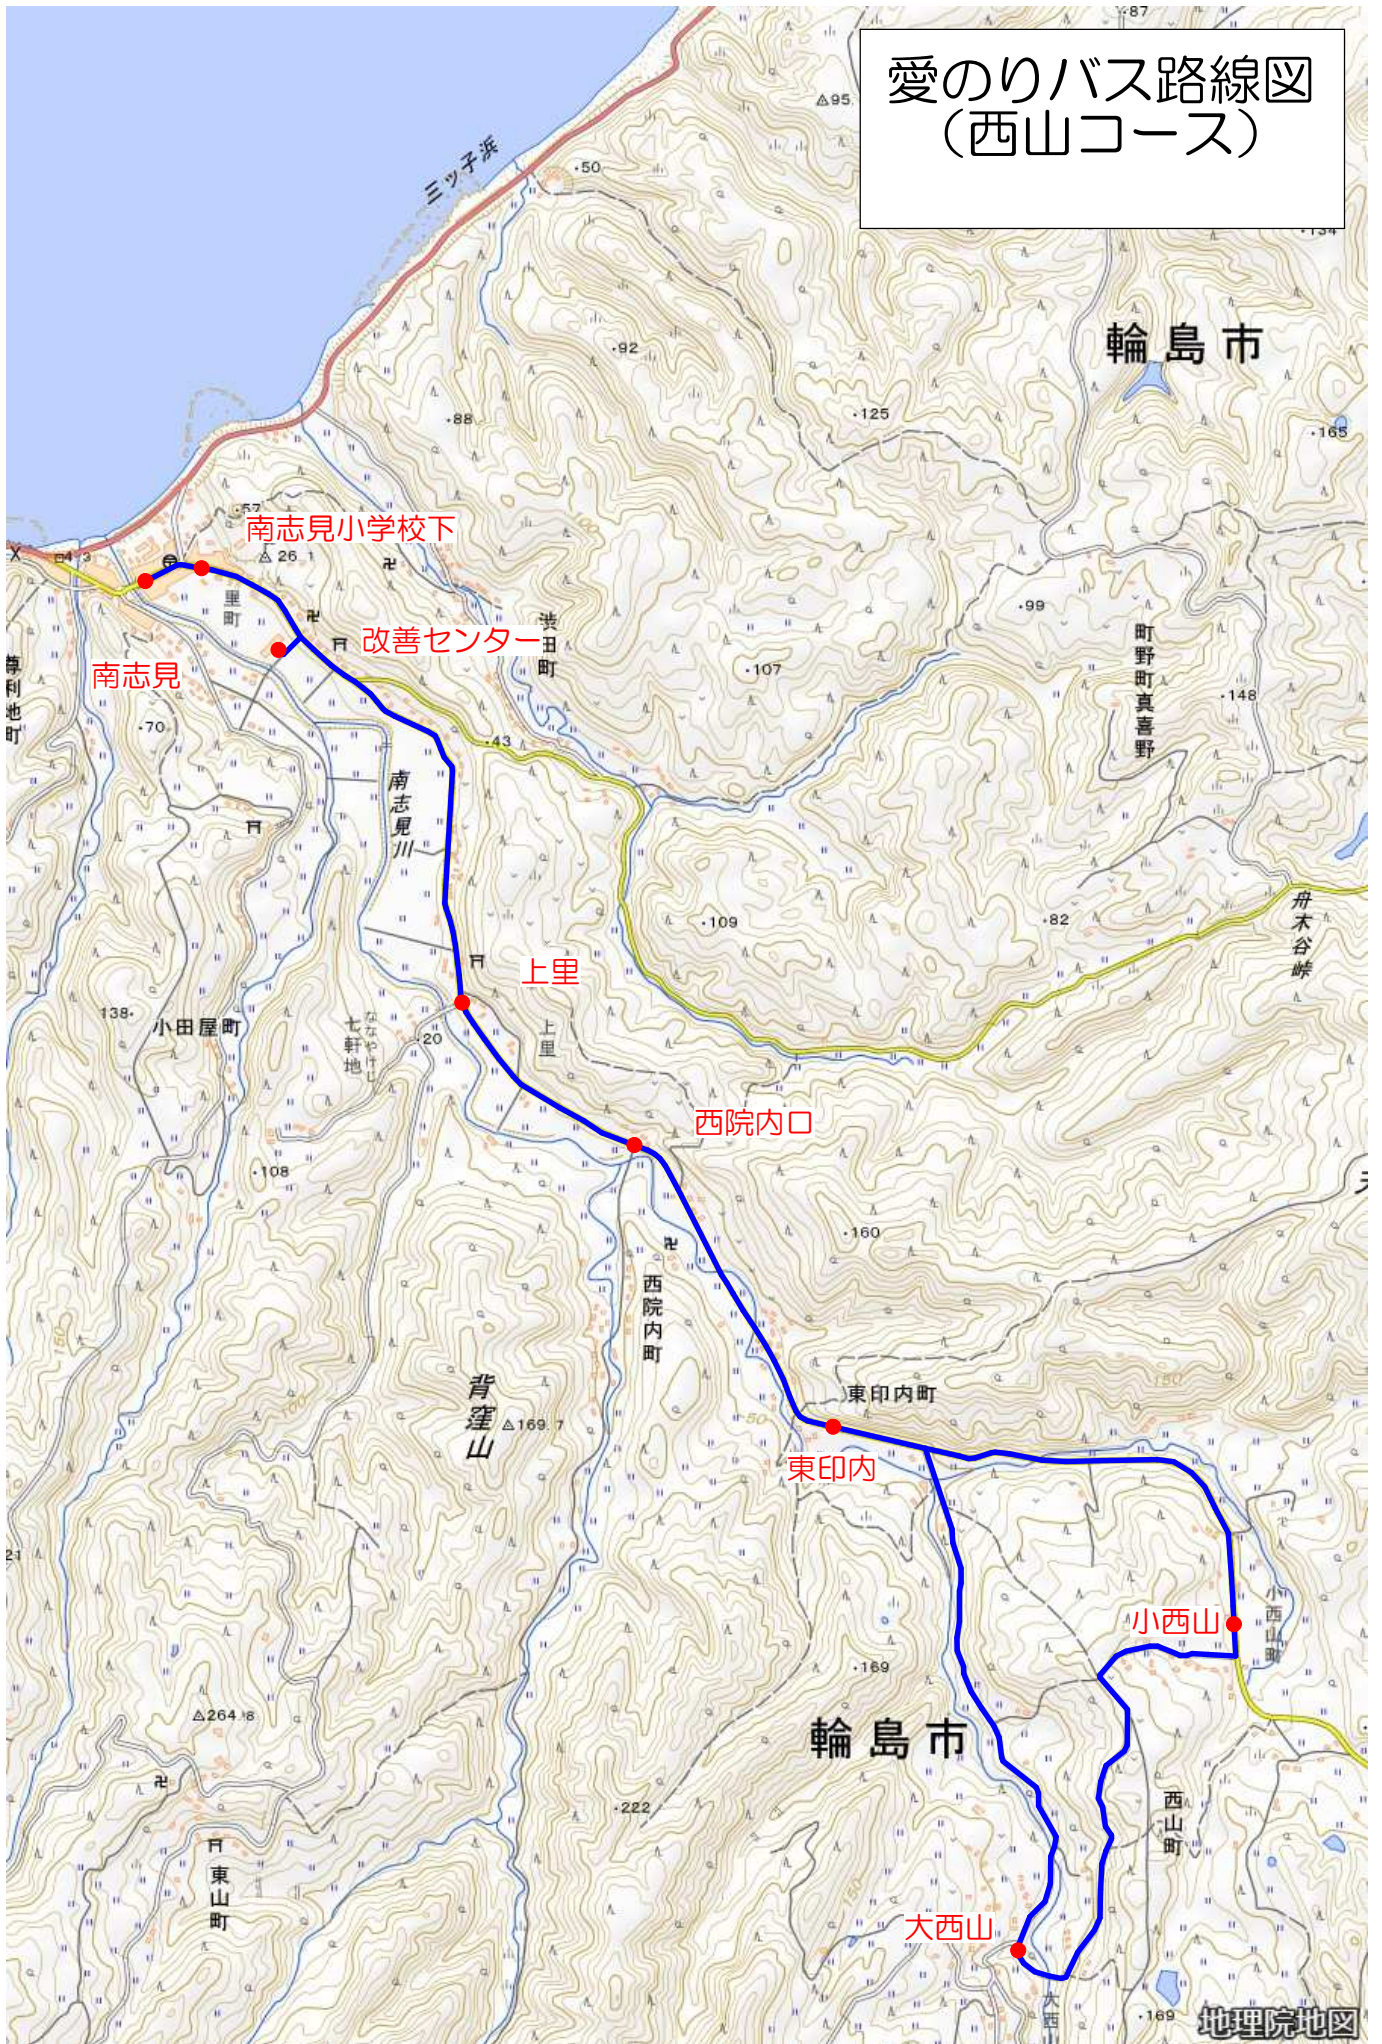

愛のりバス路線図 (西山コース)

出典：国土地理院地図 (<https://maps.gsi.go.jp/>)
※この地図は、国土地理院地図を基に、バス停等の追記・編集を行い、作成しています。