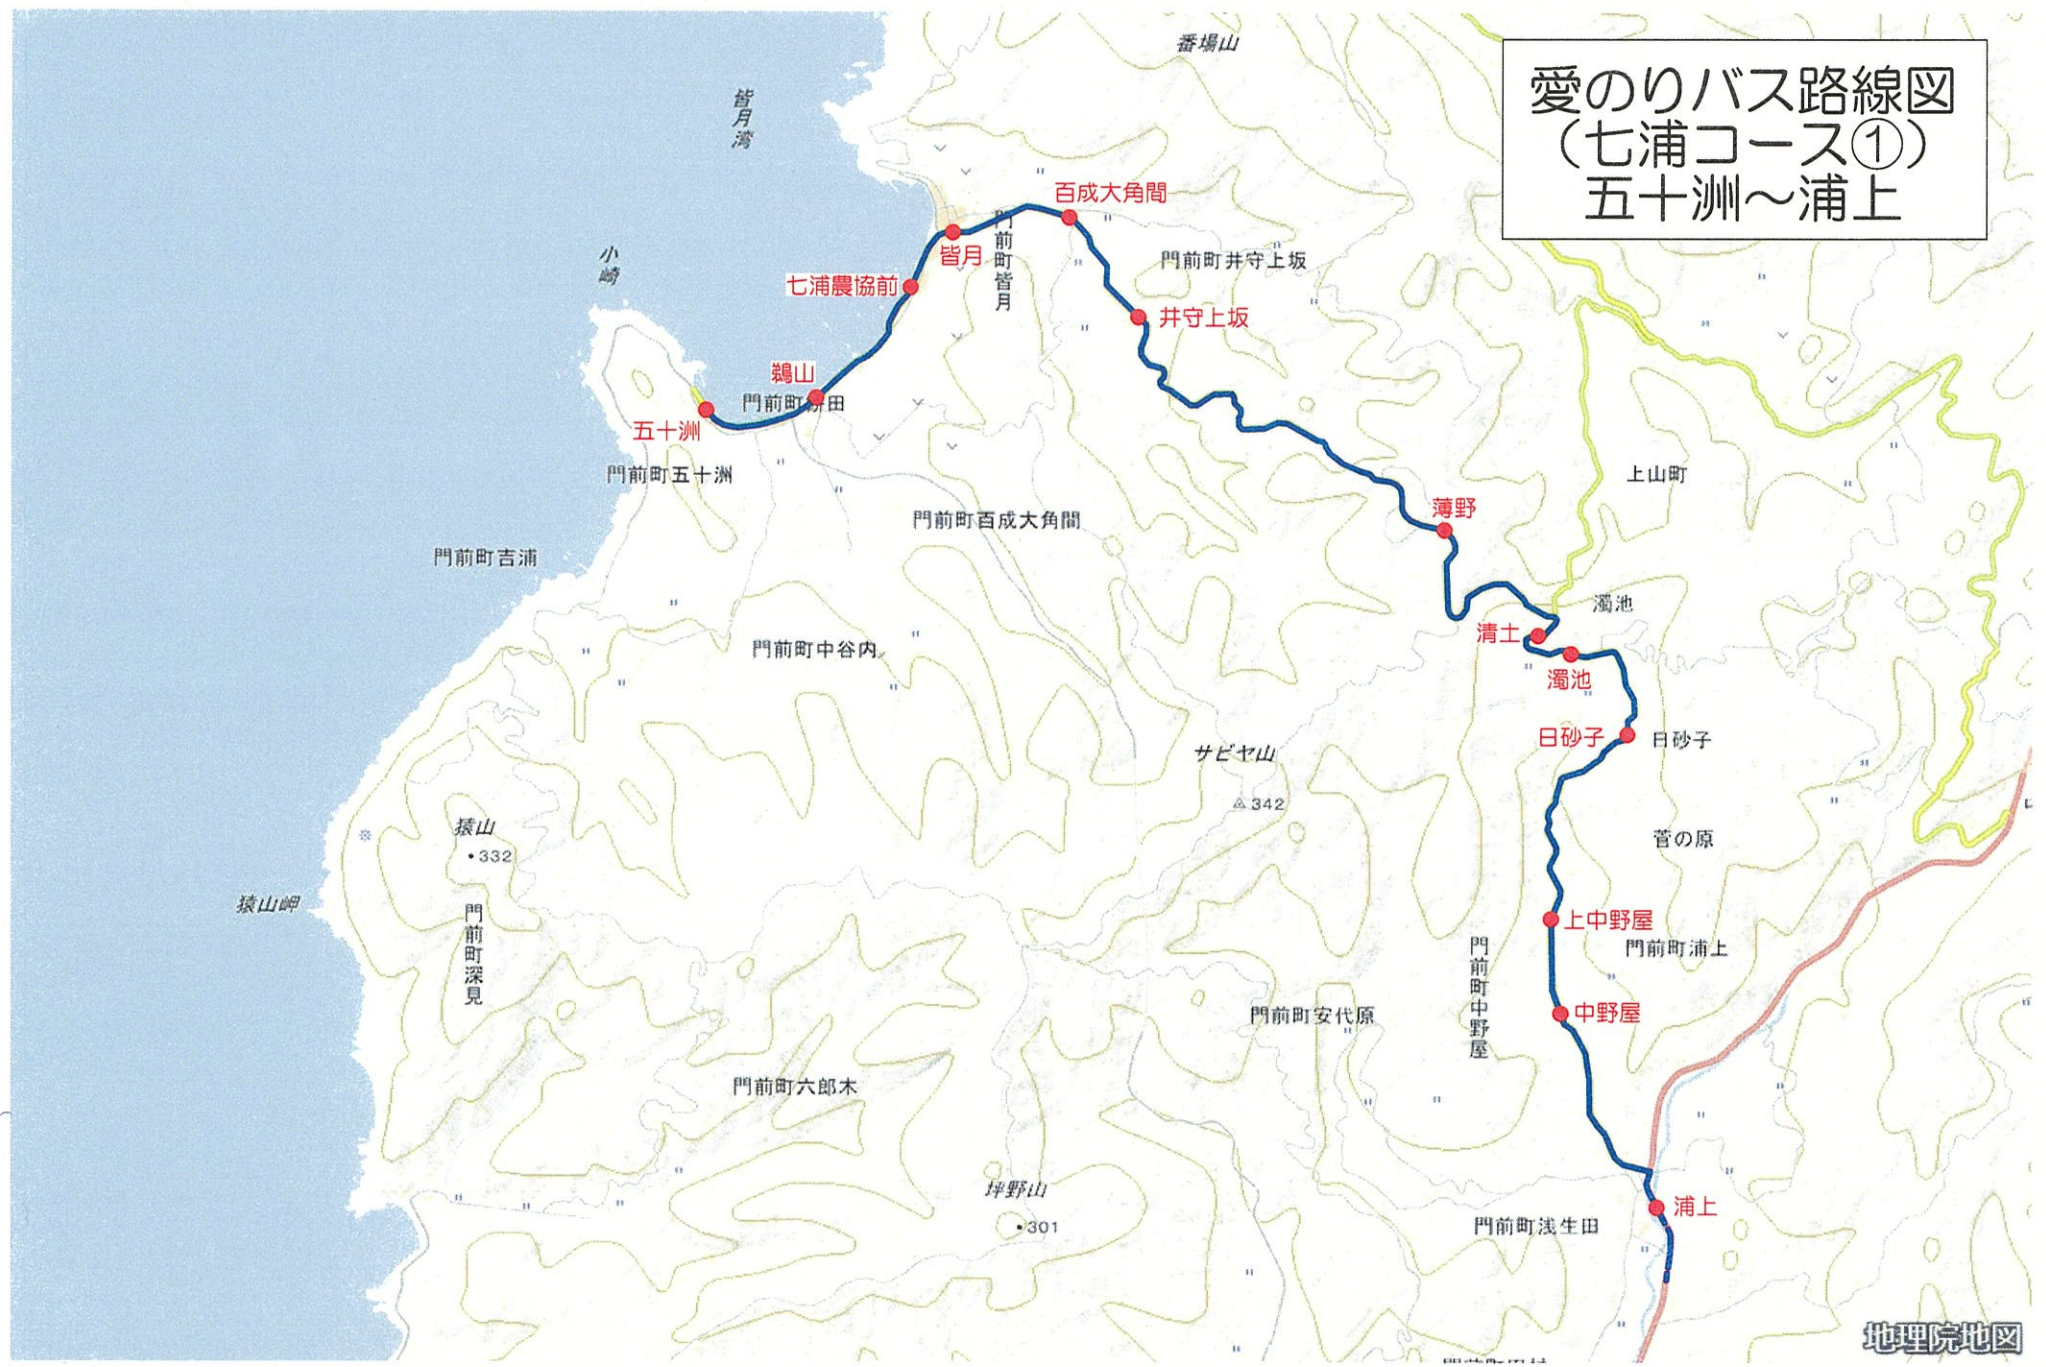

愛のりバス路線図
 (七浦コース①)
 五十洲～浦上

地理院地図

出典：国土地理院地図 (<https://maps.gsi.go.jp/>)
 ※この地図は、国土地理院地図を基に、バス停等の追記・編集を行い、作成しています。

愛のりバス路線図
 (七浦コース②)
 浦上～門前中学校

※走出～本市バス停は休止中のため通りません

地理院地図

出典：国土地理院地図 (<https://maps.gsi.go.jp/>)
 ※この地図は、国土地理院地図を基に、バス停等の追記・編集を行い、作成しています。