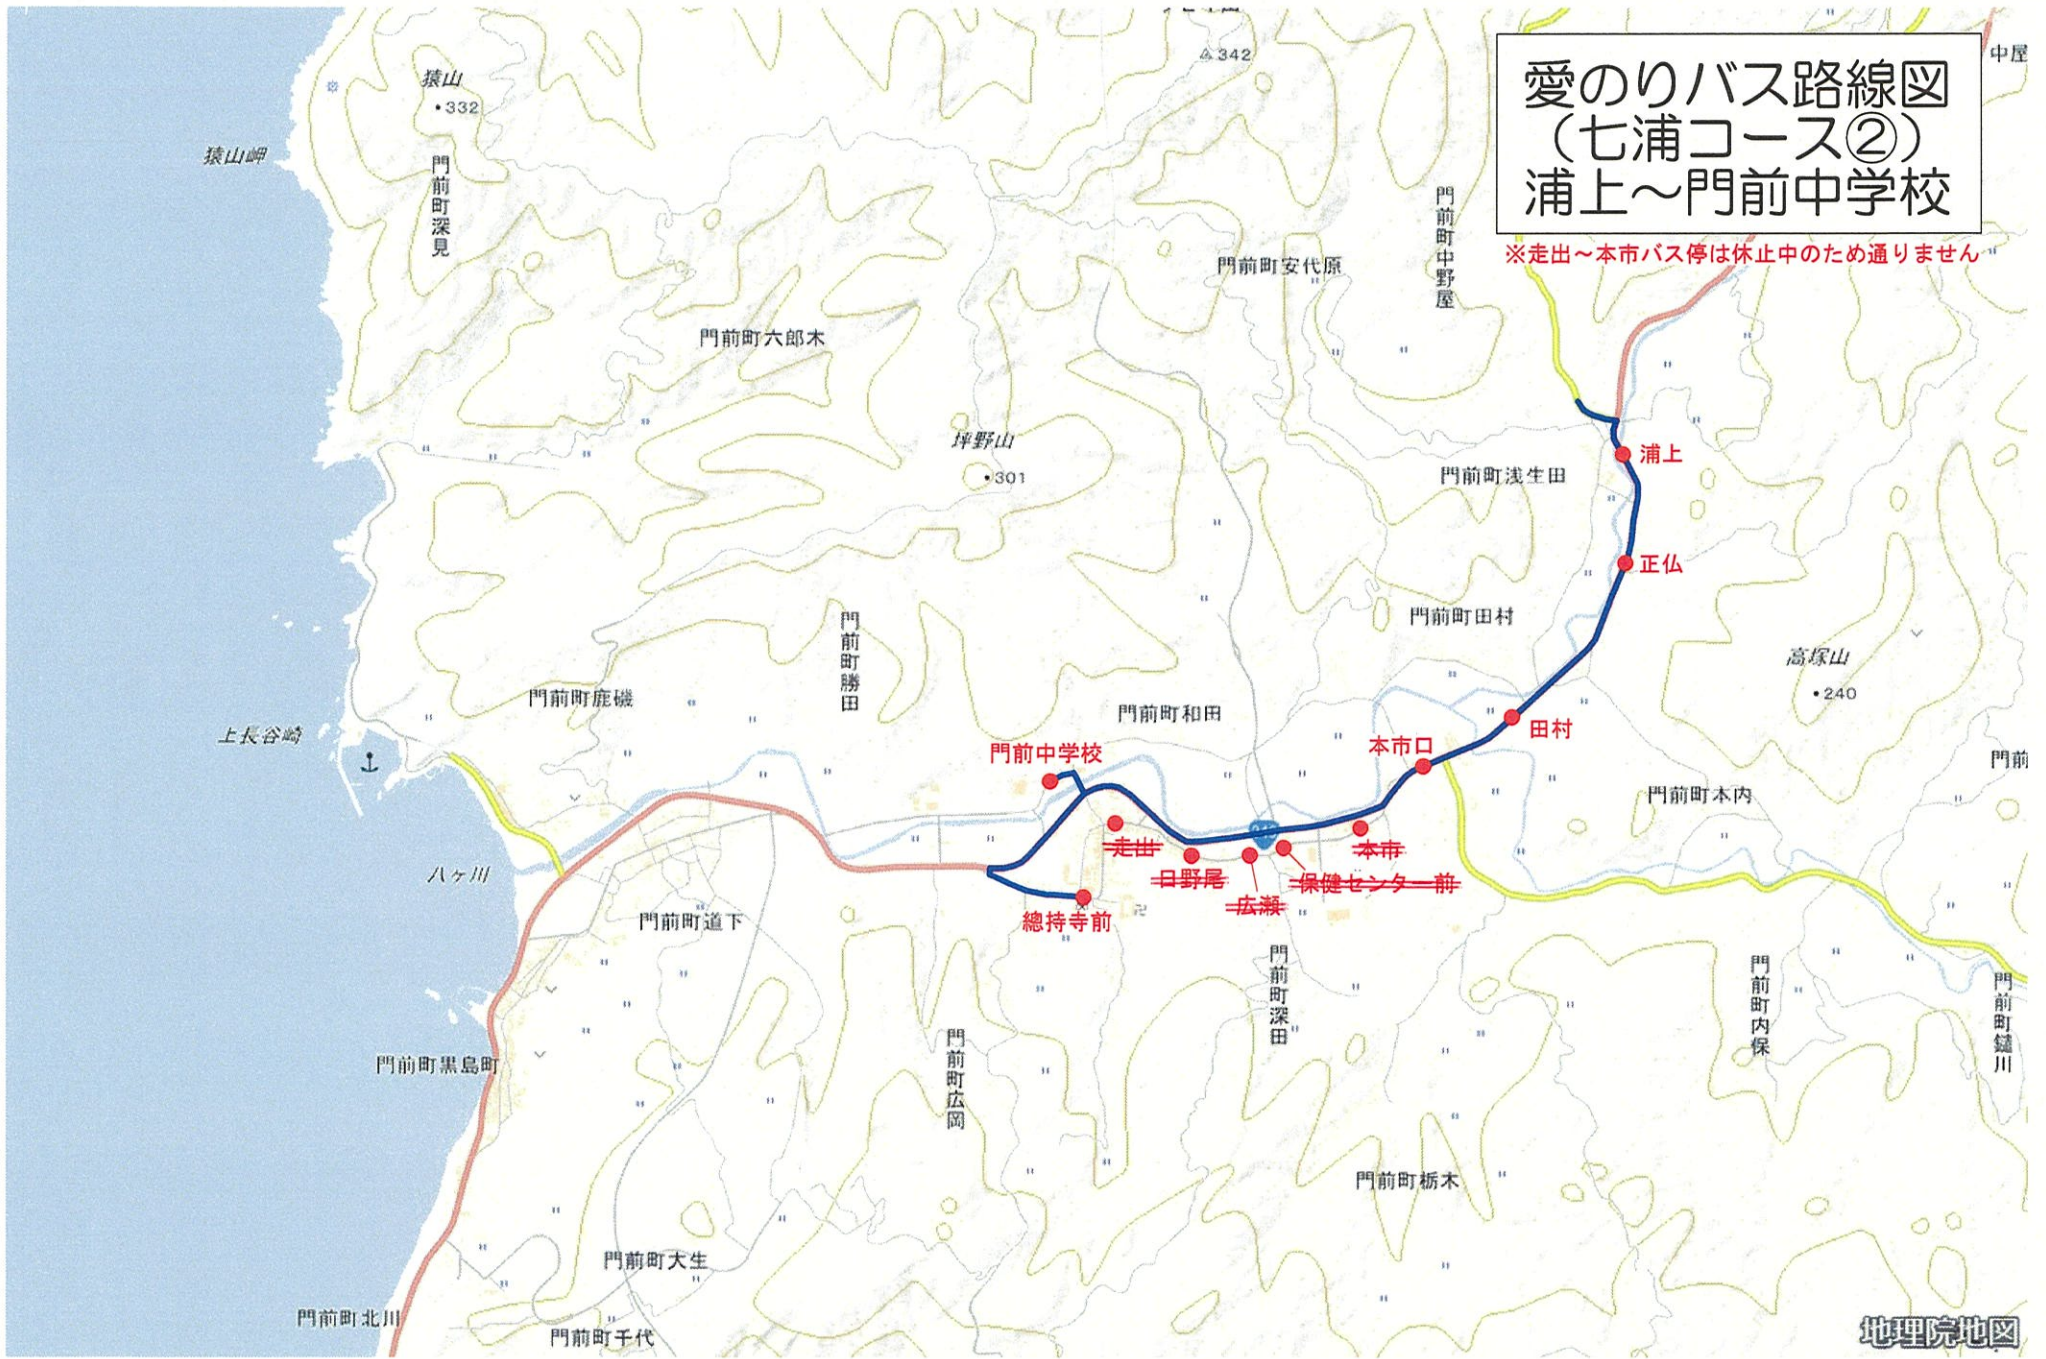

愛のりバス路線図
 (七浦コース①)
 五十洲～浦上

地理院地図

出典：国土地理院地図 (<https://maps.gsi.go.jp/>)
 ※この地図は、国土地理院地図を基に、バス停等の追記・編集を行い、作成しています。

愛のりバス路線図
 (七浦コース②)
 浦上～門前中学校

※走出～本市バス停は休止中のため通りません

地理院地図

出典：国土地理院地図 (<https://maps.gsi.go.jp/>)
 ※この地図は、国土地理院地図を基に、バス停等の追記・編集を行い、作成しています。