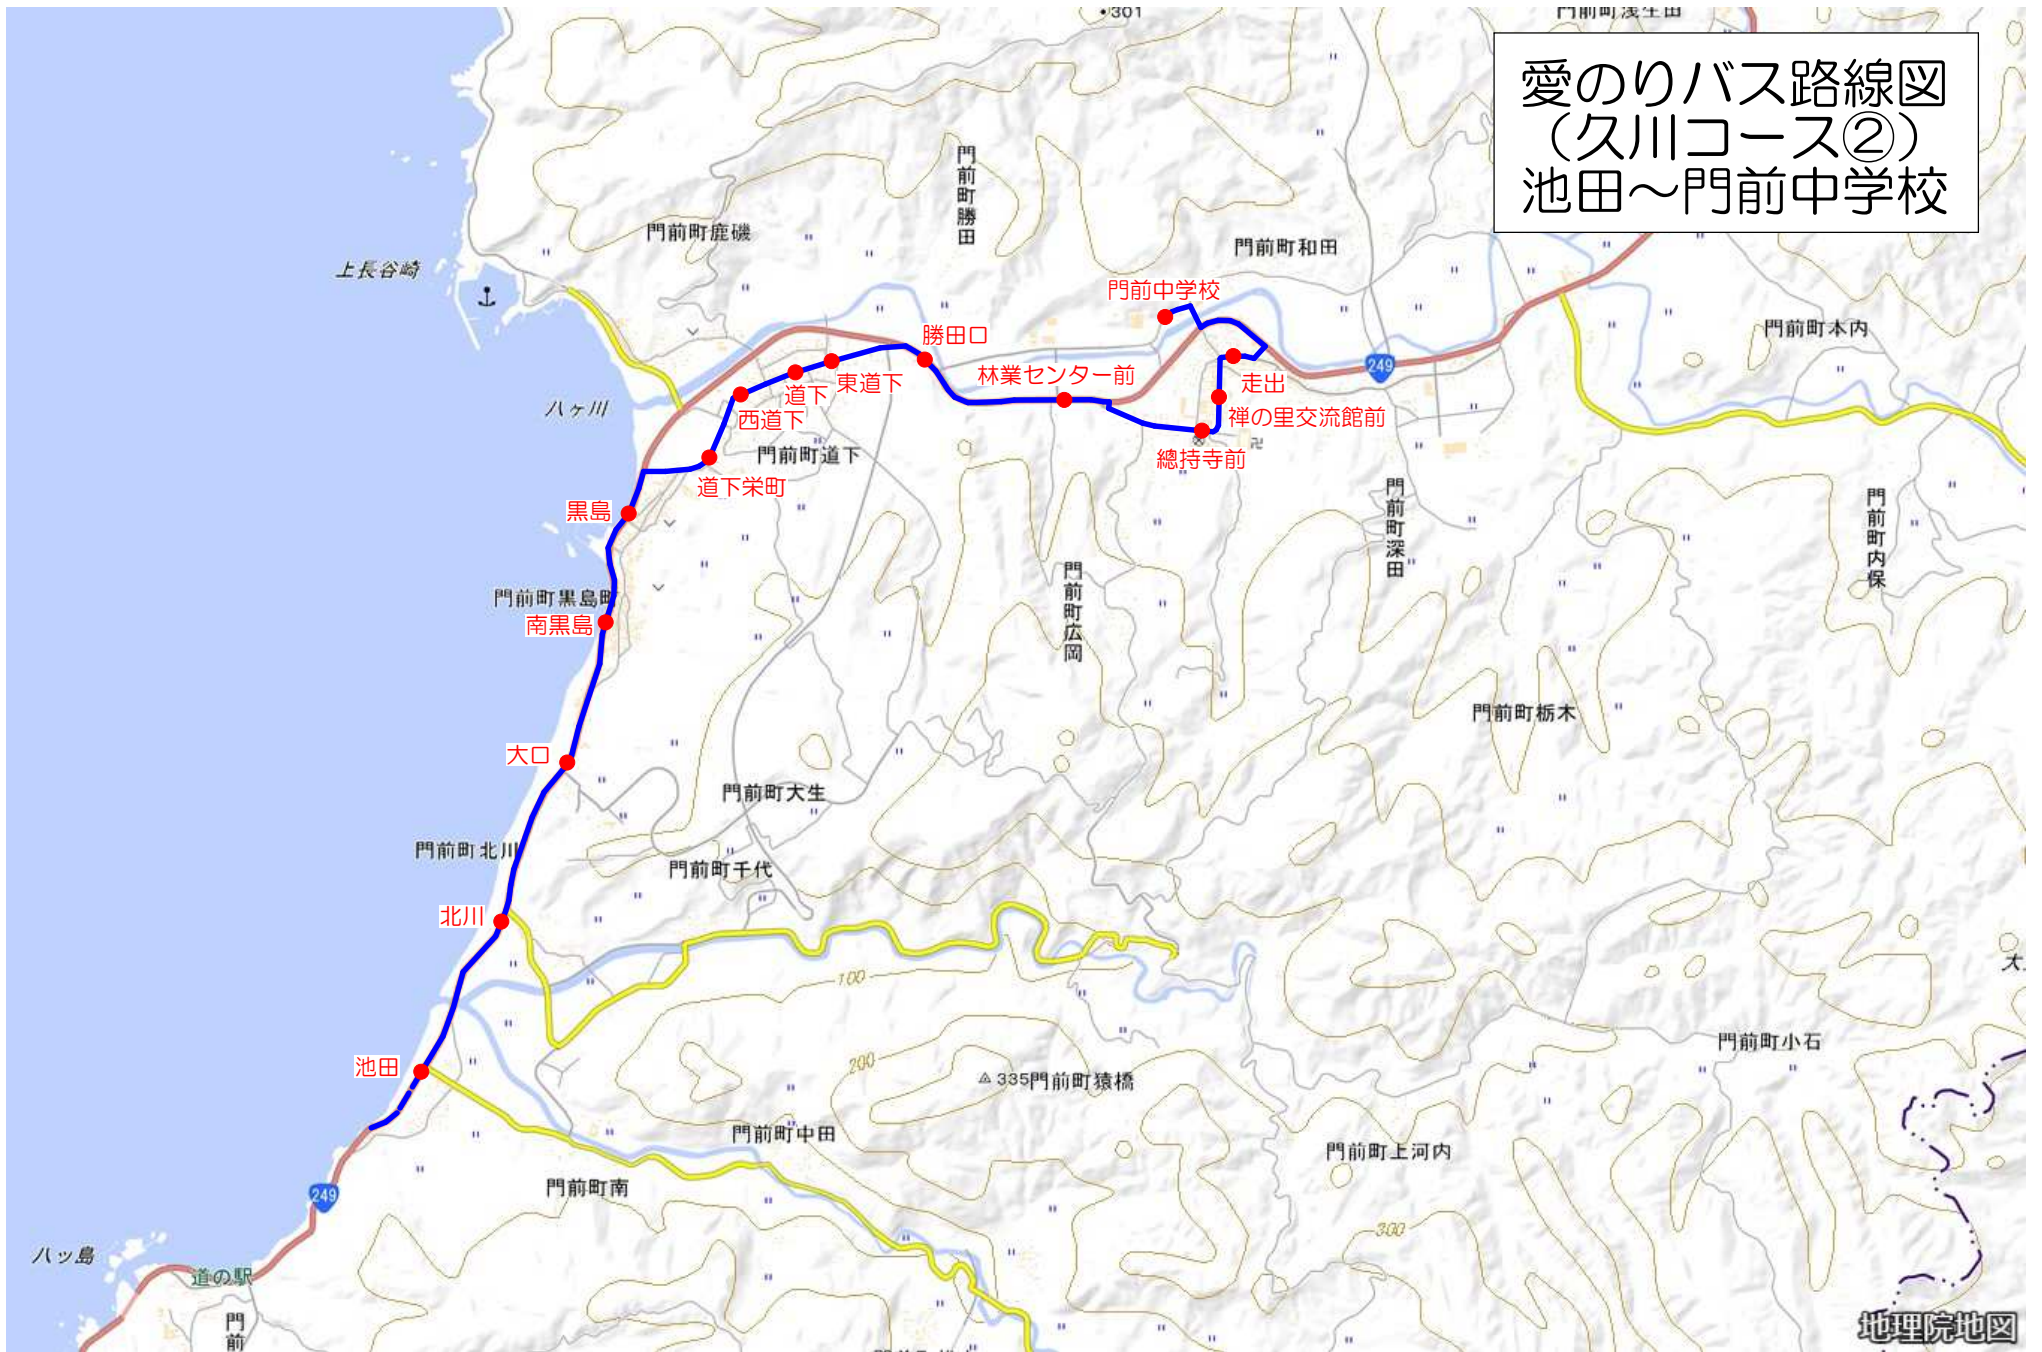

愛のりバス路線図
(久川コース①)
久川～池田

出典：国土地理院地図 (<https://maps.gsi.go.jp/>)
※この地図は、国土地理院地図を基に、バス停等の追記・編集を行い、作成しています。

出典：国土地理院地図 (<https://maps.gsi.go.jp/>)
 ※この地図は、国土地理院地図を基に、バス停等の追記・編集を行い、作成しています。