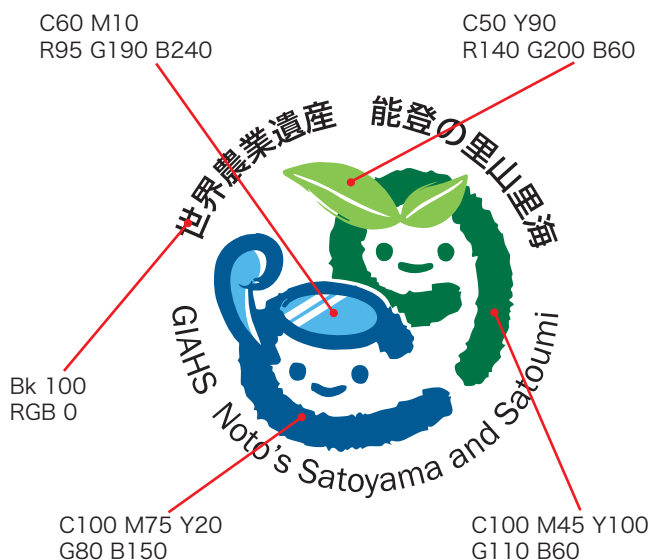

ロゴマークについて

「のと」という文字をデザインしたもので、能登半島における農林漁業などの伝統的な営みや、里山里海の維持に向けた人々の活気や躍動感を表現しています。

※ロゴマークは、色、形状を変更することはできません。

※ロゴマークはシンボルマークとロゴタイプの組み合わせで形成されています。それぞれを分離して使用する事はできません。

清刷データ

上段：CMYK 指定
下段：RGB 指定

カラー指定

- DIC 255
- DIC 69
- DIC 388
- DCI 2546

※背景に色や画像がある場合は白窓(丸)で背景を抜いて使用。

モノクロ指定

※背景に色や画像がある場合は白窓(丸)で背景を抜いて使用。