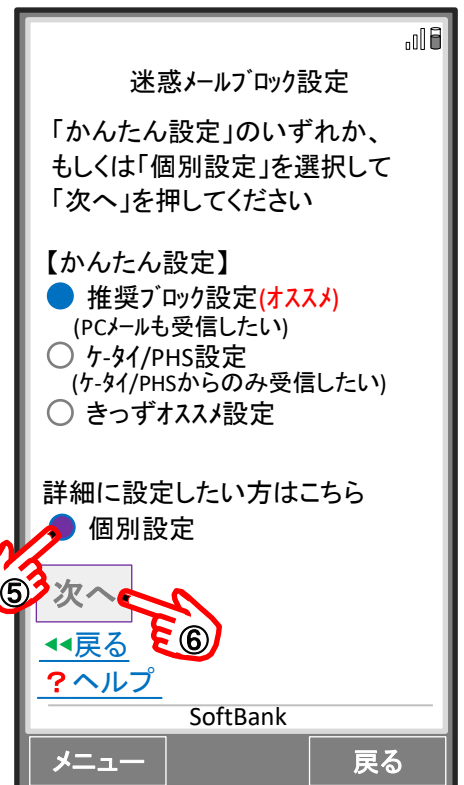

# SoftBank 携帯

My SoftBank  
にアクセス

下のQRコードからも  
アクセスできます。  
(④に飛びます)

※同じ手順で、「city.wajima.lg.jp」も登録してください。

SoftBankサイトで  
変更方法が確認できます。

その他の変更方法は、  
輪島市HPでご確認ください。  
右のQRコードでアクセス