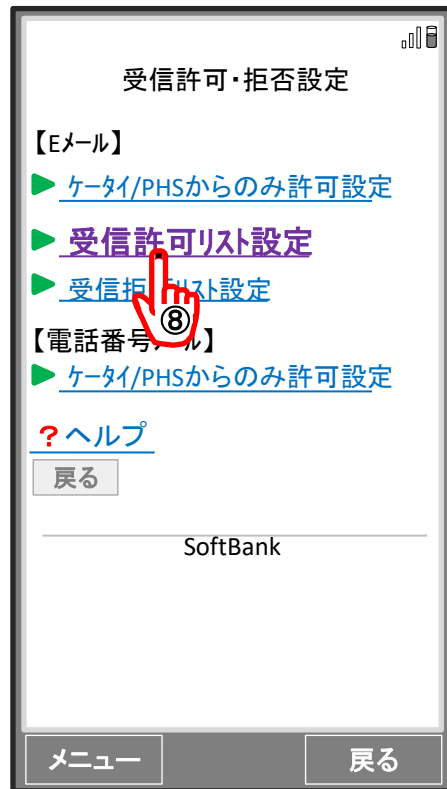

# SoftBank 携帯

My SoftBank  
にアクセス

下のQRコードからも  
アクセスできます。  
(④に飛びます)

※同じ手順で、「city.wajima.lg.jp」も登録してください。

SoftBankサイトで  
変更方法が確認できます。

その他の変更方法は、  
輪島市HPでご確認ください。  
右のQRコードでアクセス