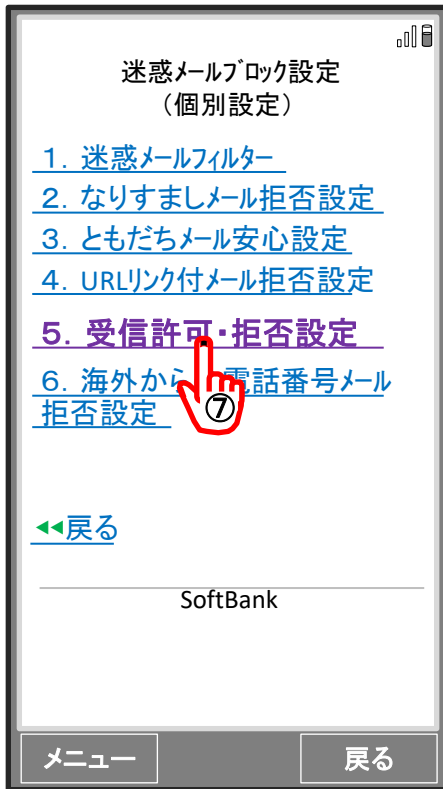

# SoftBank 携帯

My SoftBank  
にアクセス

下のQRコードからも  
アクセスできます。  
(④に飛びます)

※同じ手順で、「city.wajima.lg.jp」も登録してください。

SoftBankサイトで  
変更方法が確認できます。

その他の変更方法は、  
輪島市HPでご確認ください。  
右のQRコードでアクセス