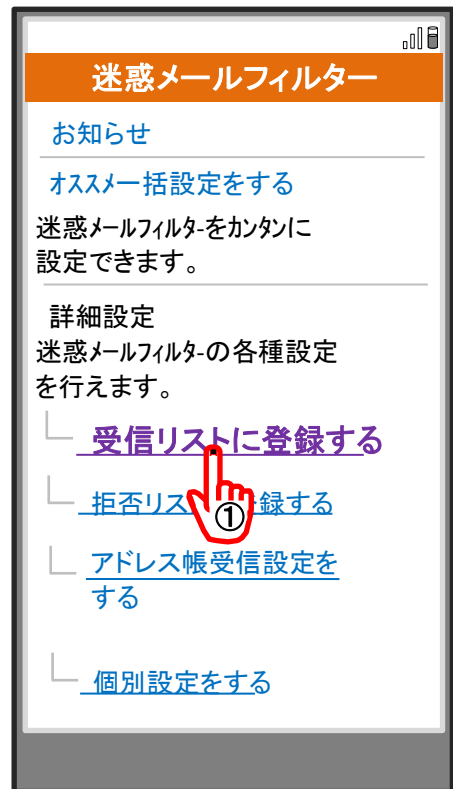

au 携帯

迷惑メールフィルターへ

- トップメニュー・検索
- auお客様サポート
- ケータイに、あんしんを。
- 迷惑メールでお困りの方はこちら
- 迷惑メールフィルター
- 迷惑メールフィルターの設定・確認へ
- 暗証番号

下のQRコードからもアクセスできます。

※同じ手順で、「city.wajima.lg.jp」も登録してください。

auサイトで変更方法が確認できます。

スマホ
携帯

iphone