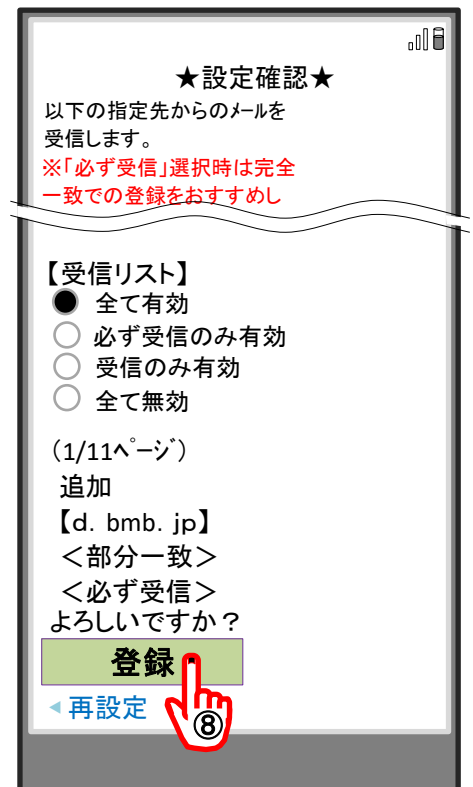

au 携帯

迷惑メールフィルターへ

- トップメニュー・検索
- auお客様サポート
- ケータイに、あんしんを。
- 迷惑メールでお困りの方はこちら
- 迷惑メールフィルター
- 迷惑メールフィルターの設定・確認へ
- 暗証番号

下のQRコードからもアクセスできます。

※同じ手順で、「city.wajima.lg.jp」も登録してください。

auサイトで変更方法が確認できます。

スマホ
携帯

iphone