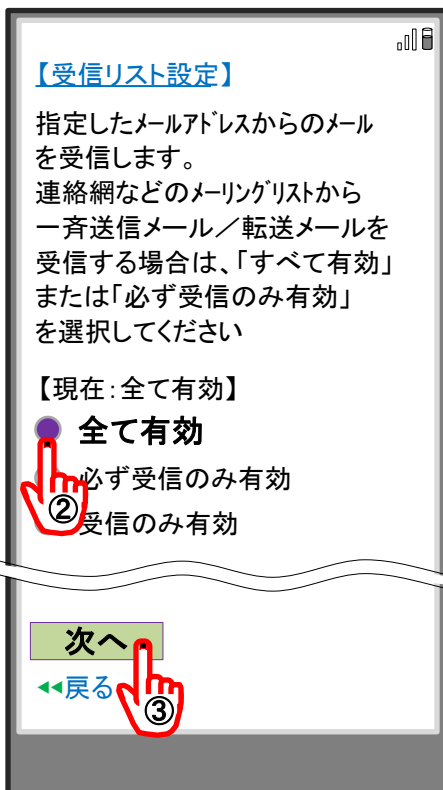

au 携帯

迷惑メールフィルターへ

- トップメニュー・検索
- auお客様サポート
- ケータイに、あんしんを。
- 迷惑メールでお困りの方はこちら
- 迷惑メールフィルター
- 迷惑メールフィルターの設定・確認へ
- 暗証番号

下のQRコードからもアクセスできます。

※同じ手順で、「city.wajima.lg.jp」も登録してください。

auサイトで変更方法が確認できます。

スマホ
携帯

iphone