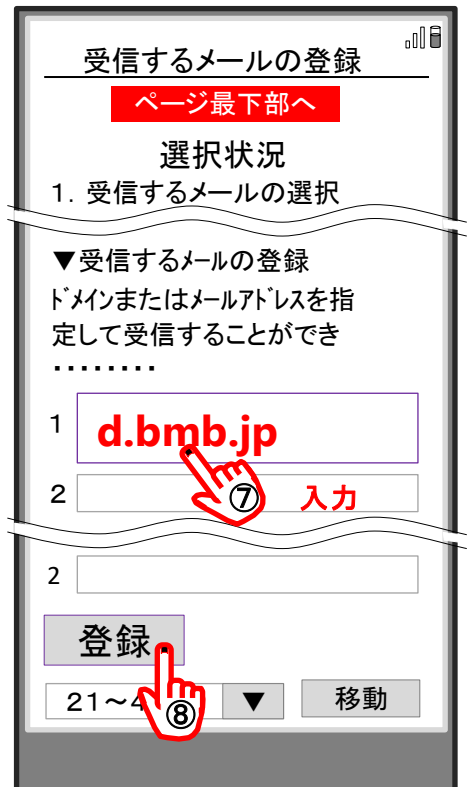

メール設定へ

iMenu
→ メール設定

下のQRコードからも
アクセスできます。

※同じ手順で、「city.wajima.lg.jp」も登録してください。

docomoサイトで変更方法が確認できます。

その他の変更方法は、
輪島市HPでご確認ください。
右のQRコードでアクセス