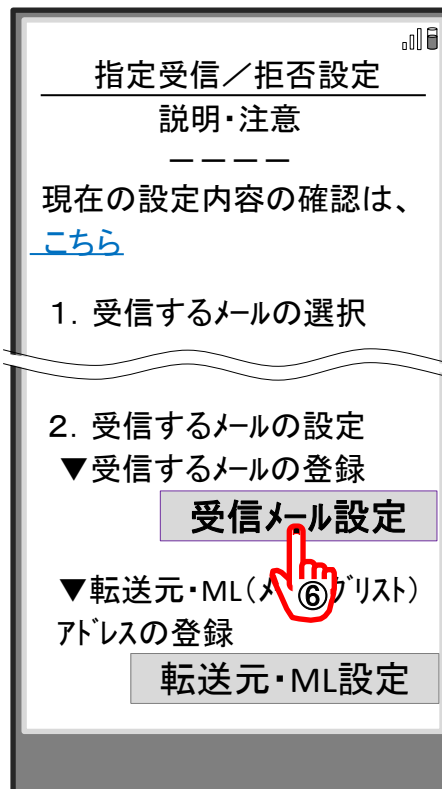

メール設定へ

iMenu
→ メール設定

下のQRコードからも
アクセスできます。

※同じ手順で、「city.wajima.lg.jp」も登録してください。

docomoサイトで変更方法が確認できます。

その他の変更方法は、
輪島市HPでご確認ください。
右のQRコードでアクセス