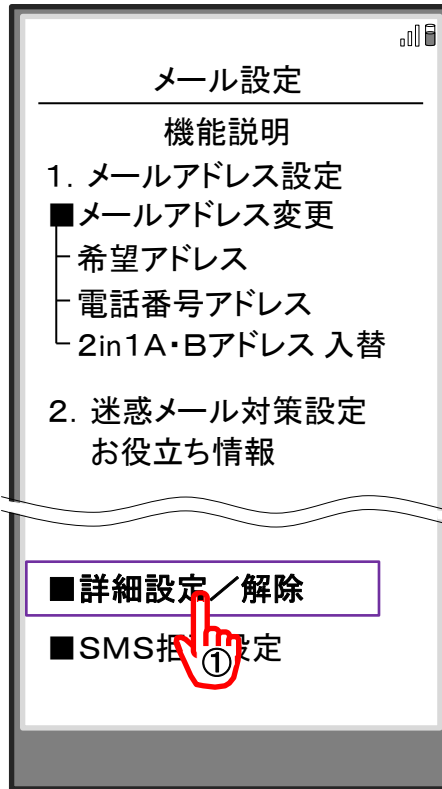

メール設定へ

iMenu
→ メール設定

下のQRコードからも
アクセスできます。

※同じ手順で、「city.wajima.lg.jp」も登録してください。

docomoサイトで変更方法が確認できます。

その他の変更方法は、
輪島市HPでご確認ください。
右のQRコードでアクセス