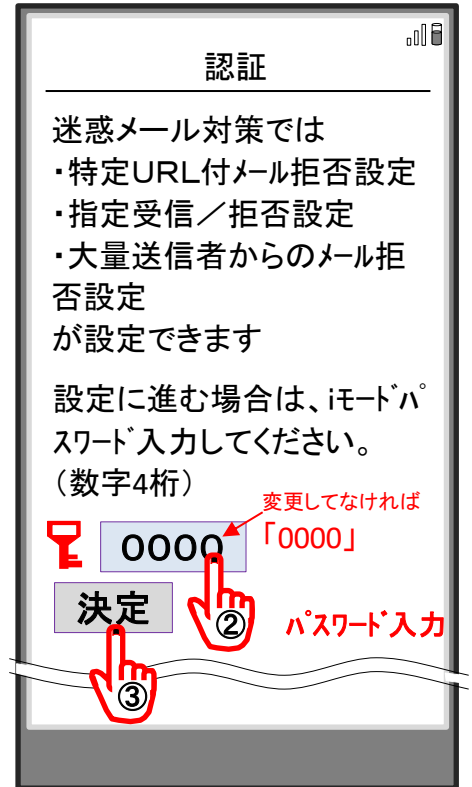

メール設定へ

iMenu
→ メール設定

下のQRコードからも
アクセスできます。

※同じ手順で、「city.wajima.lg.jp」も登録してください。

docomoサイトで変更方法が確認できます。

その他の変更方法は、
輪島市HPでご確認ください。
右のQRコードでアクセス