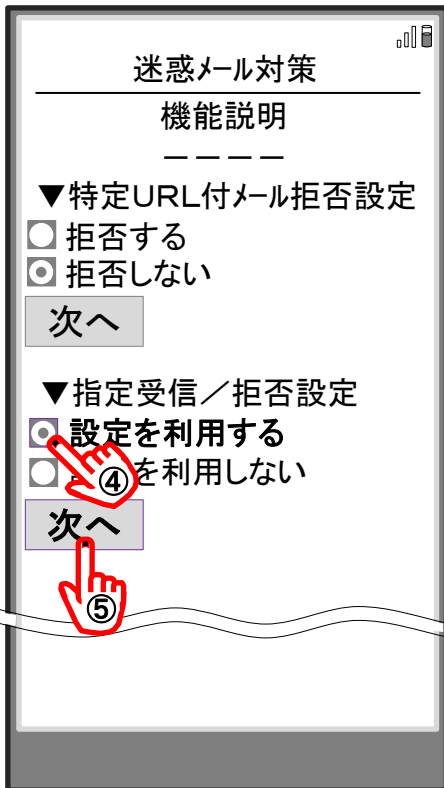

メール設定へ

iMenu
→ メール設定

下のQRコードからも
アクセスできます。

※同じ手順で、「city.wajima.lg.jp」も登録してください。

docomoサイトで変更方法が確認できます。

その他の変更方法は、
輪島市HPでご確認ください。
右のQRコードでアクセス