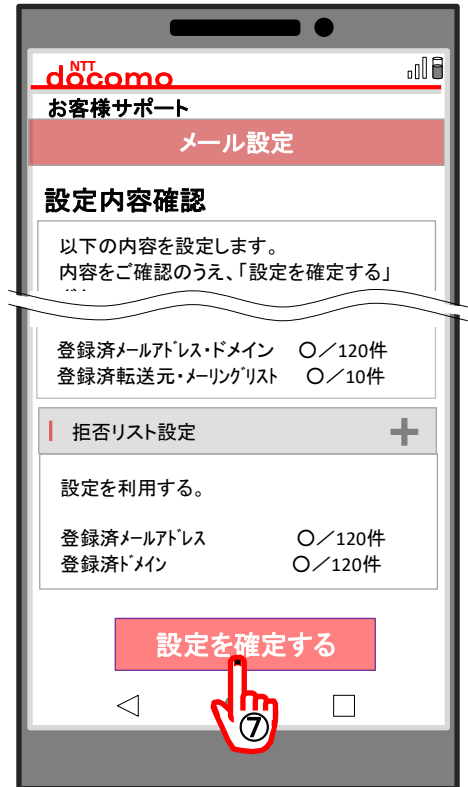

docomo スマートフォン・iphone

メール設定へ

- Dメニュー・検索
- My docomo (お客様サポート)
- メール設定

下のQRコードからもアクセスできます。

※同じ手順で、「city.wajima.lg.jp」も登録してください。

docomoサイトで変更方法が確認できます。

iモード

SPモード

その他の変更方法は、
輪島市HPでご確認ください。
右のQRコードでアクセス