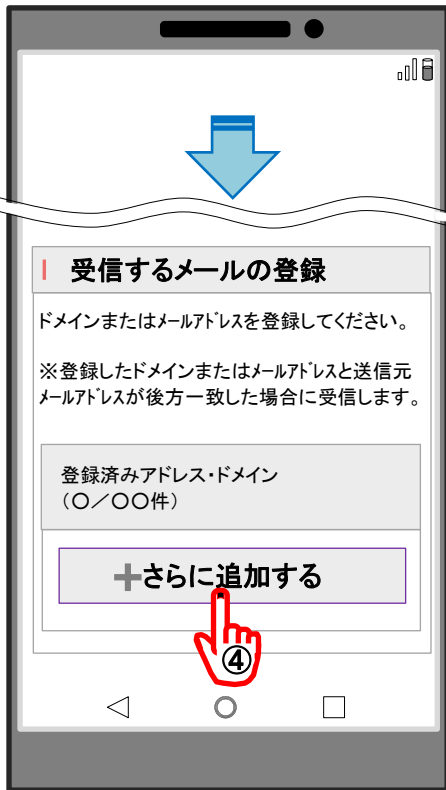

docomo スマートフォン・iphone

メール設定へ

- Dメニュー・検索
- My docomo (お客様サポート)
- メール設定

下のQRコードからもアクセスできます。

※同じ手順で、「city.wajima.lg.jp」も登録してください。

docomoサイトで変更方法が確認できます。

iモード

SPモード