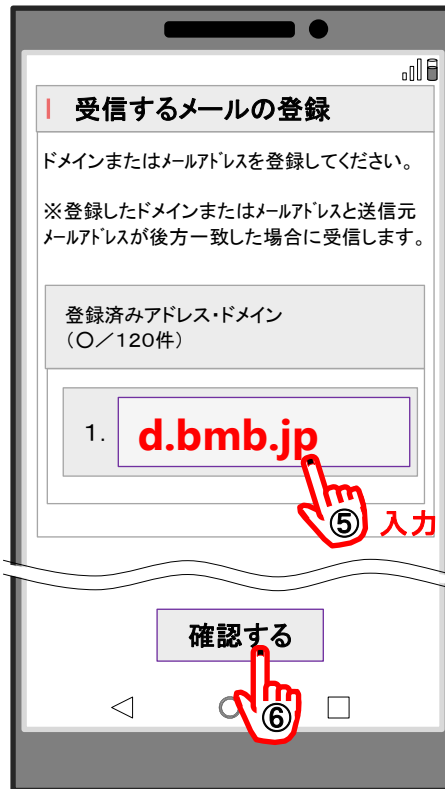

docomo スマートフォン・iphone

メール設定へ

- Dメニュー・検索
- My docomo (お客様サポート)
- メール設定

下のQRコードからもアクセスできます。

※同じ手順で、「city.wajima.lg.jp」も登録してください。

docomoサイトで変更方法が確認できます。

iモード

SPモード