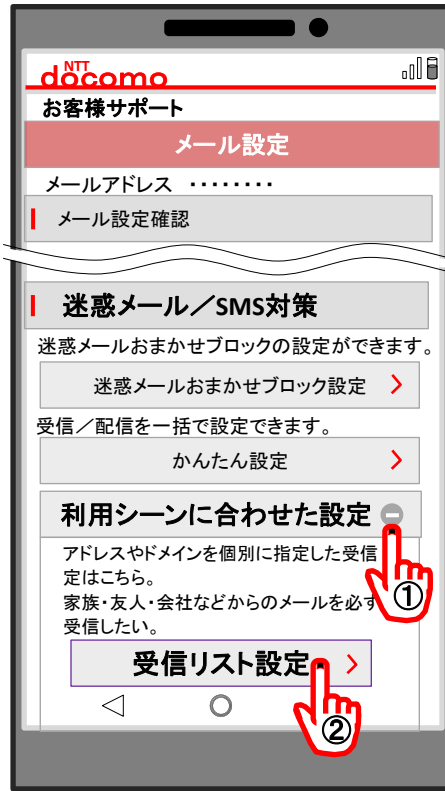

docomo スマートフォン・iphone

メール設定へ

- Dメニュー・検索
- My docomo (お客様サポート)
- メール設定

下のQRコードからもアクセスできます。

※同じ手順で、「city.wajima.lg.jp」も登録してください。

docomoサイトで変更方法が確認できます。

iモード

SPモード