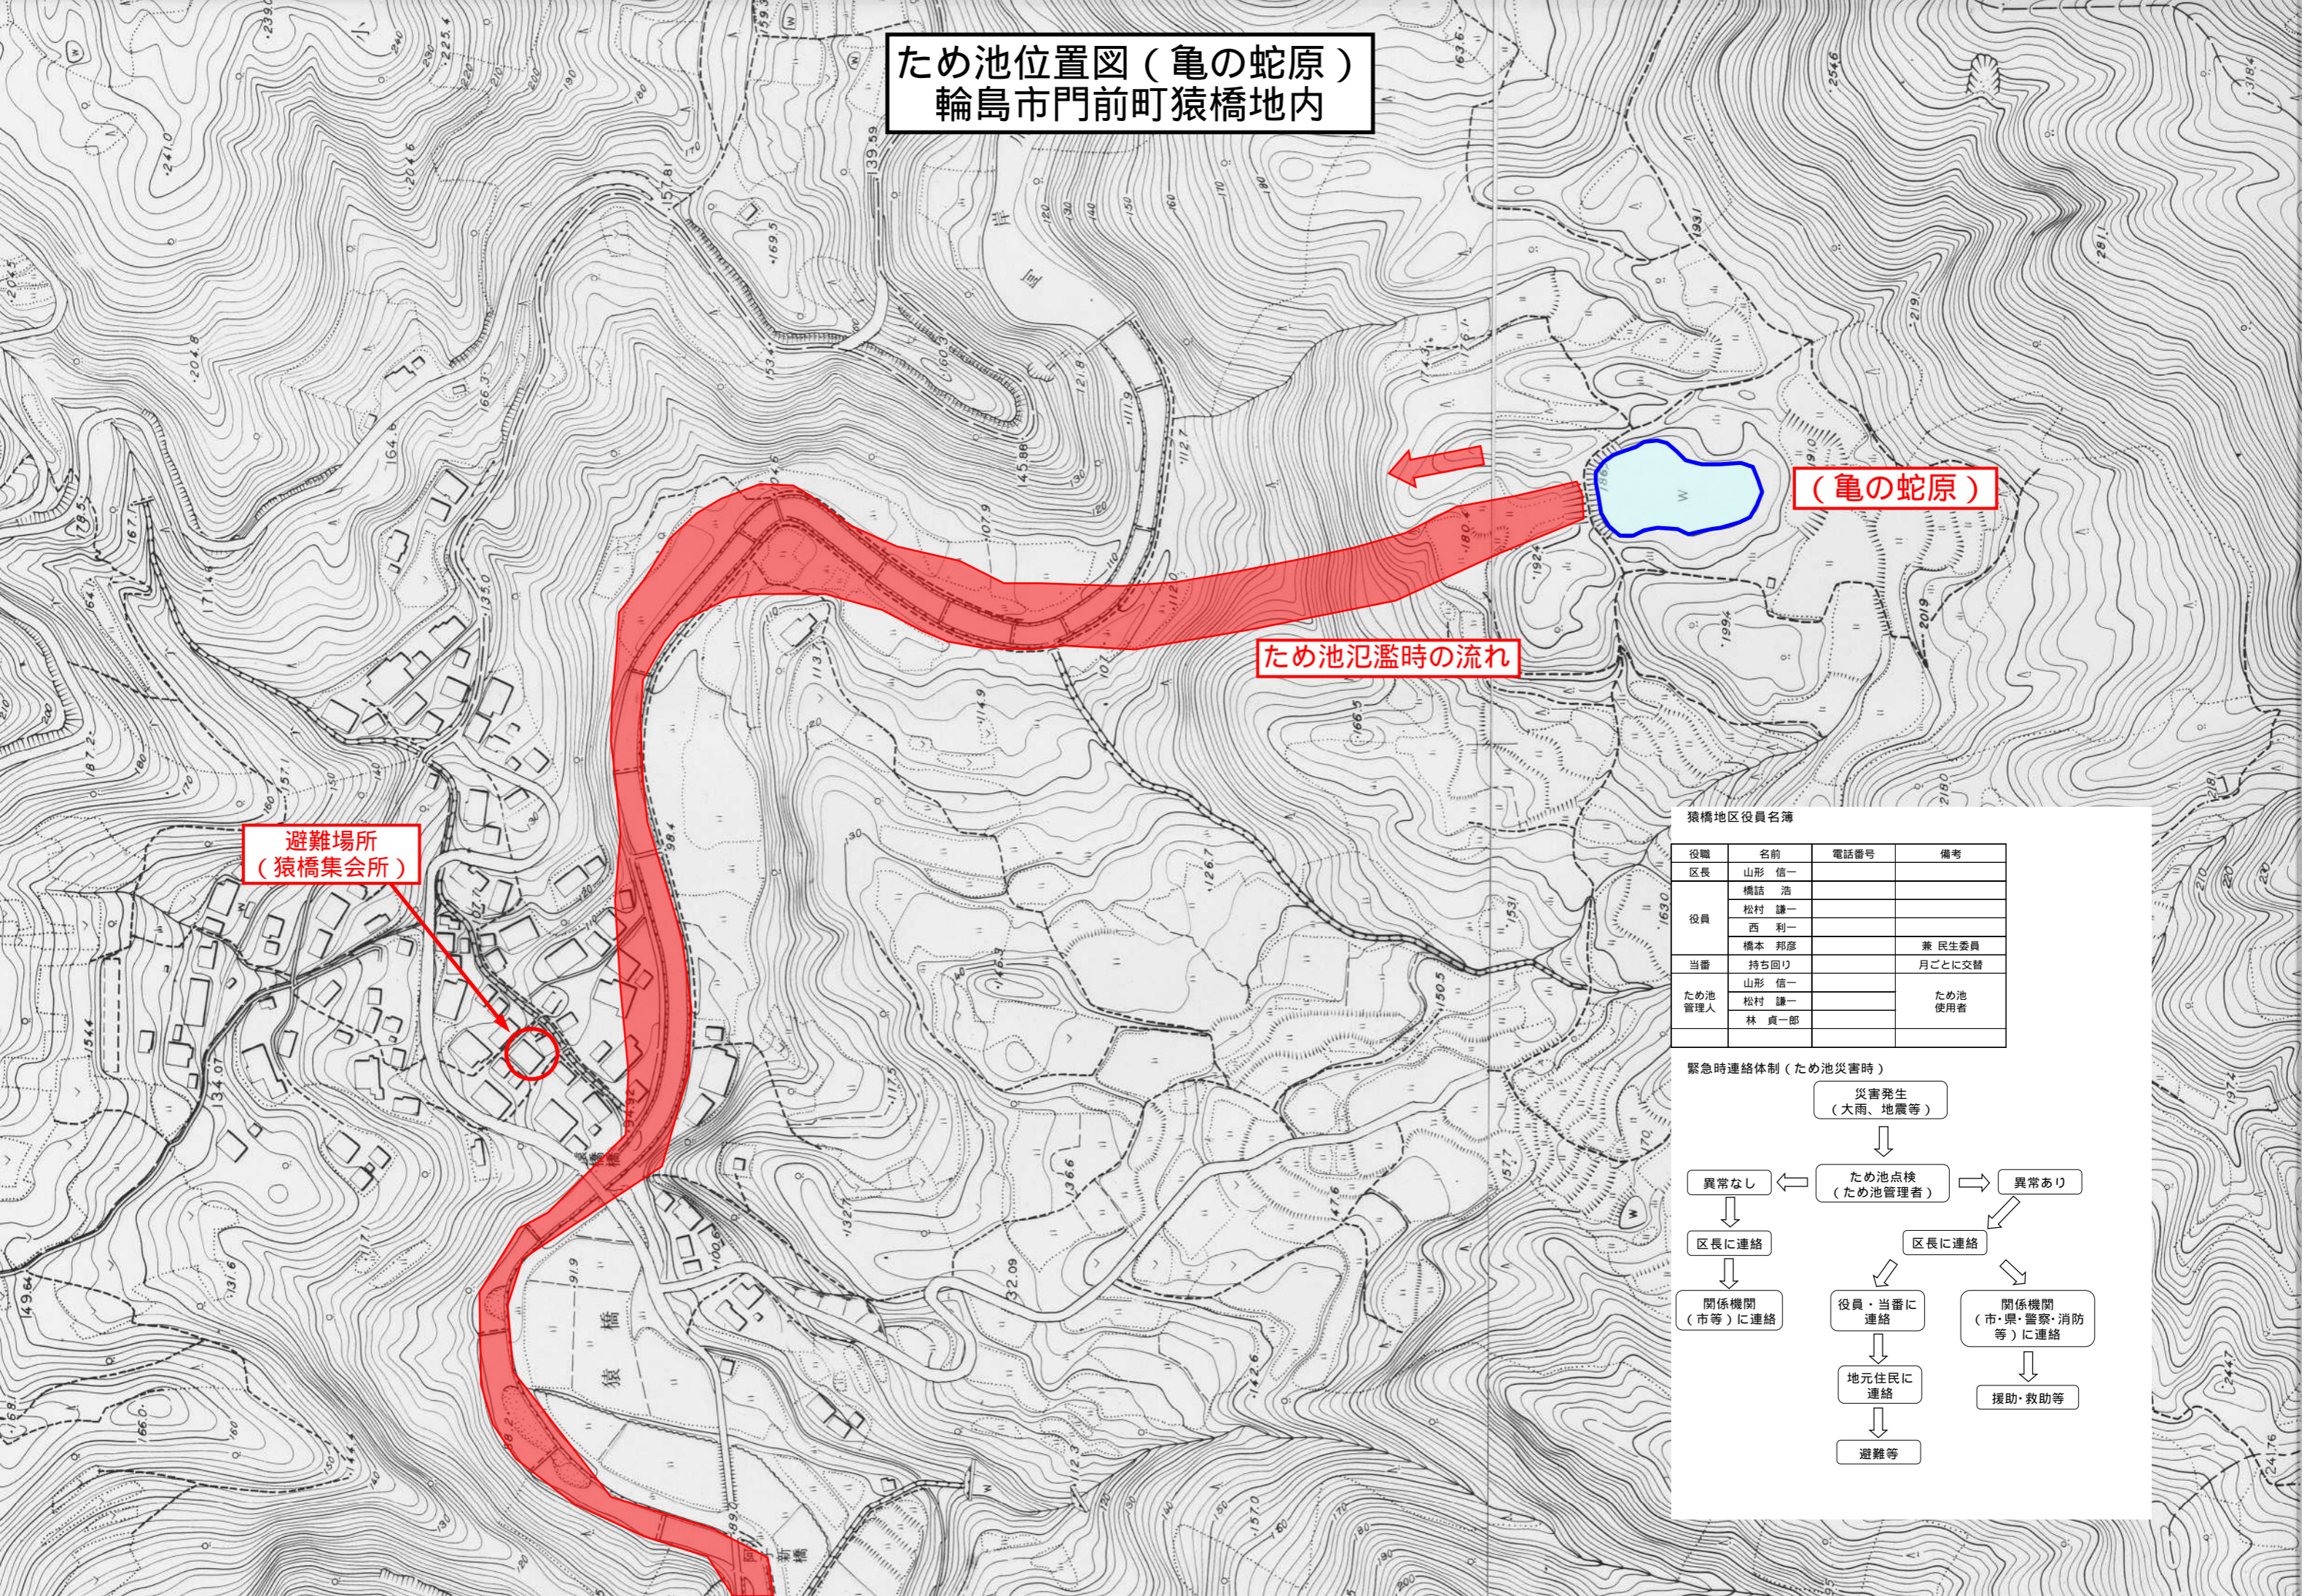

ため池位置図（亀の蛇原） 輪島市門前町猿橋地内

(亀の蛇原)

ため池氾濫時の流れ

避難場所
(猿橋集会所)

猿橋地区役員名簿

役職	名前	電話番号	備考
区長	山形 信一		
役員	橋詰 浩		
	松村 謙一		
	西 利一		兼 民生委員
当番	橋本 邦彦		月ごとに交替
ため池 管理人	山形 信一		ため池 使用者
	松村 謙一		
	林 貞一郎		

緊急時連絡体制（ため池災害時）