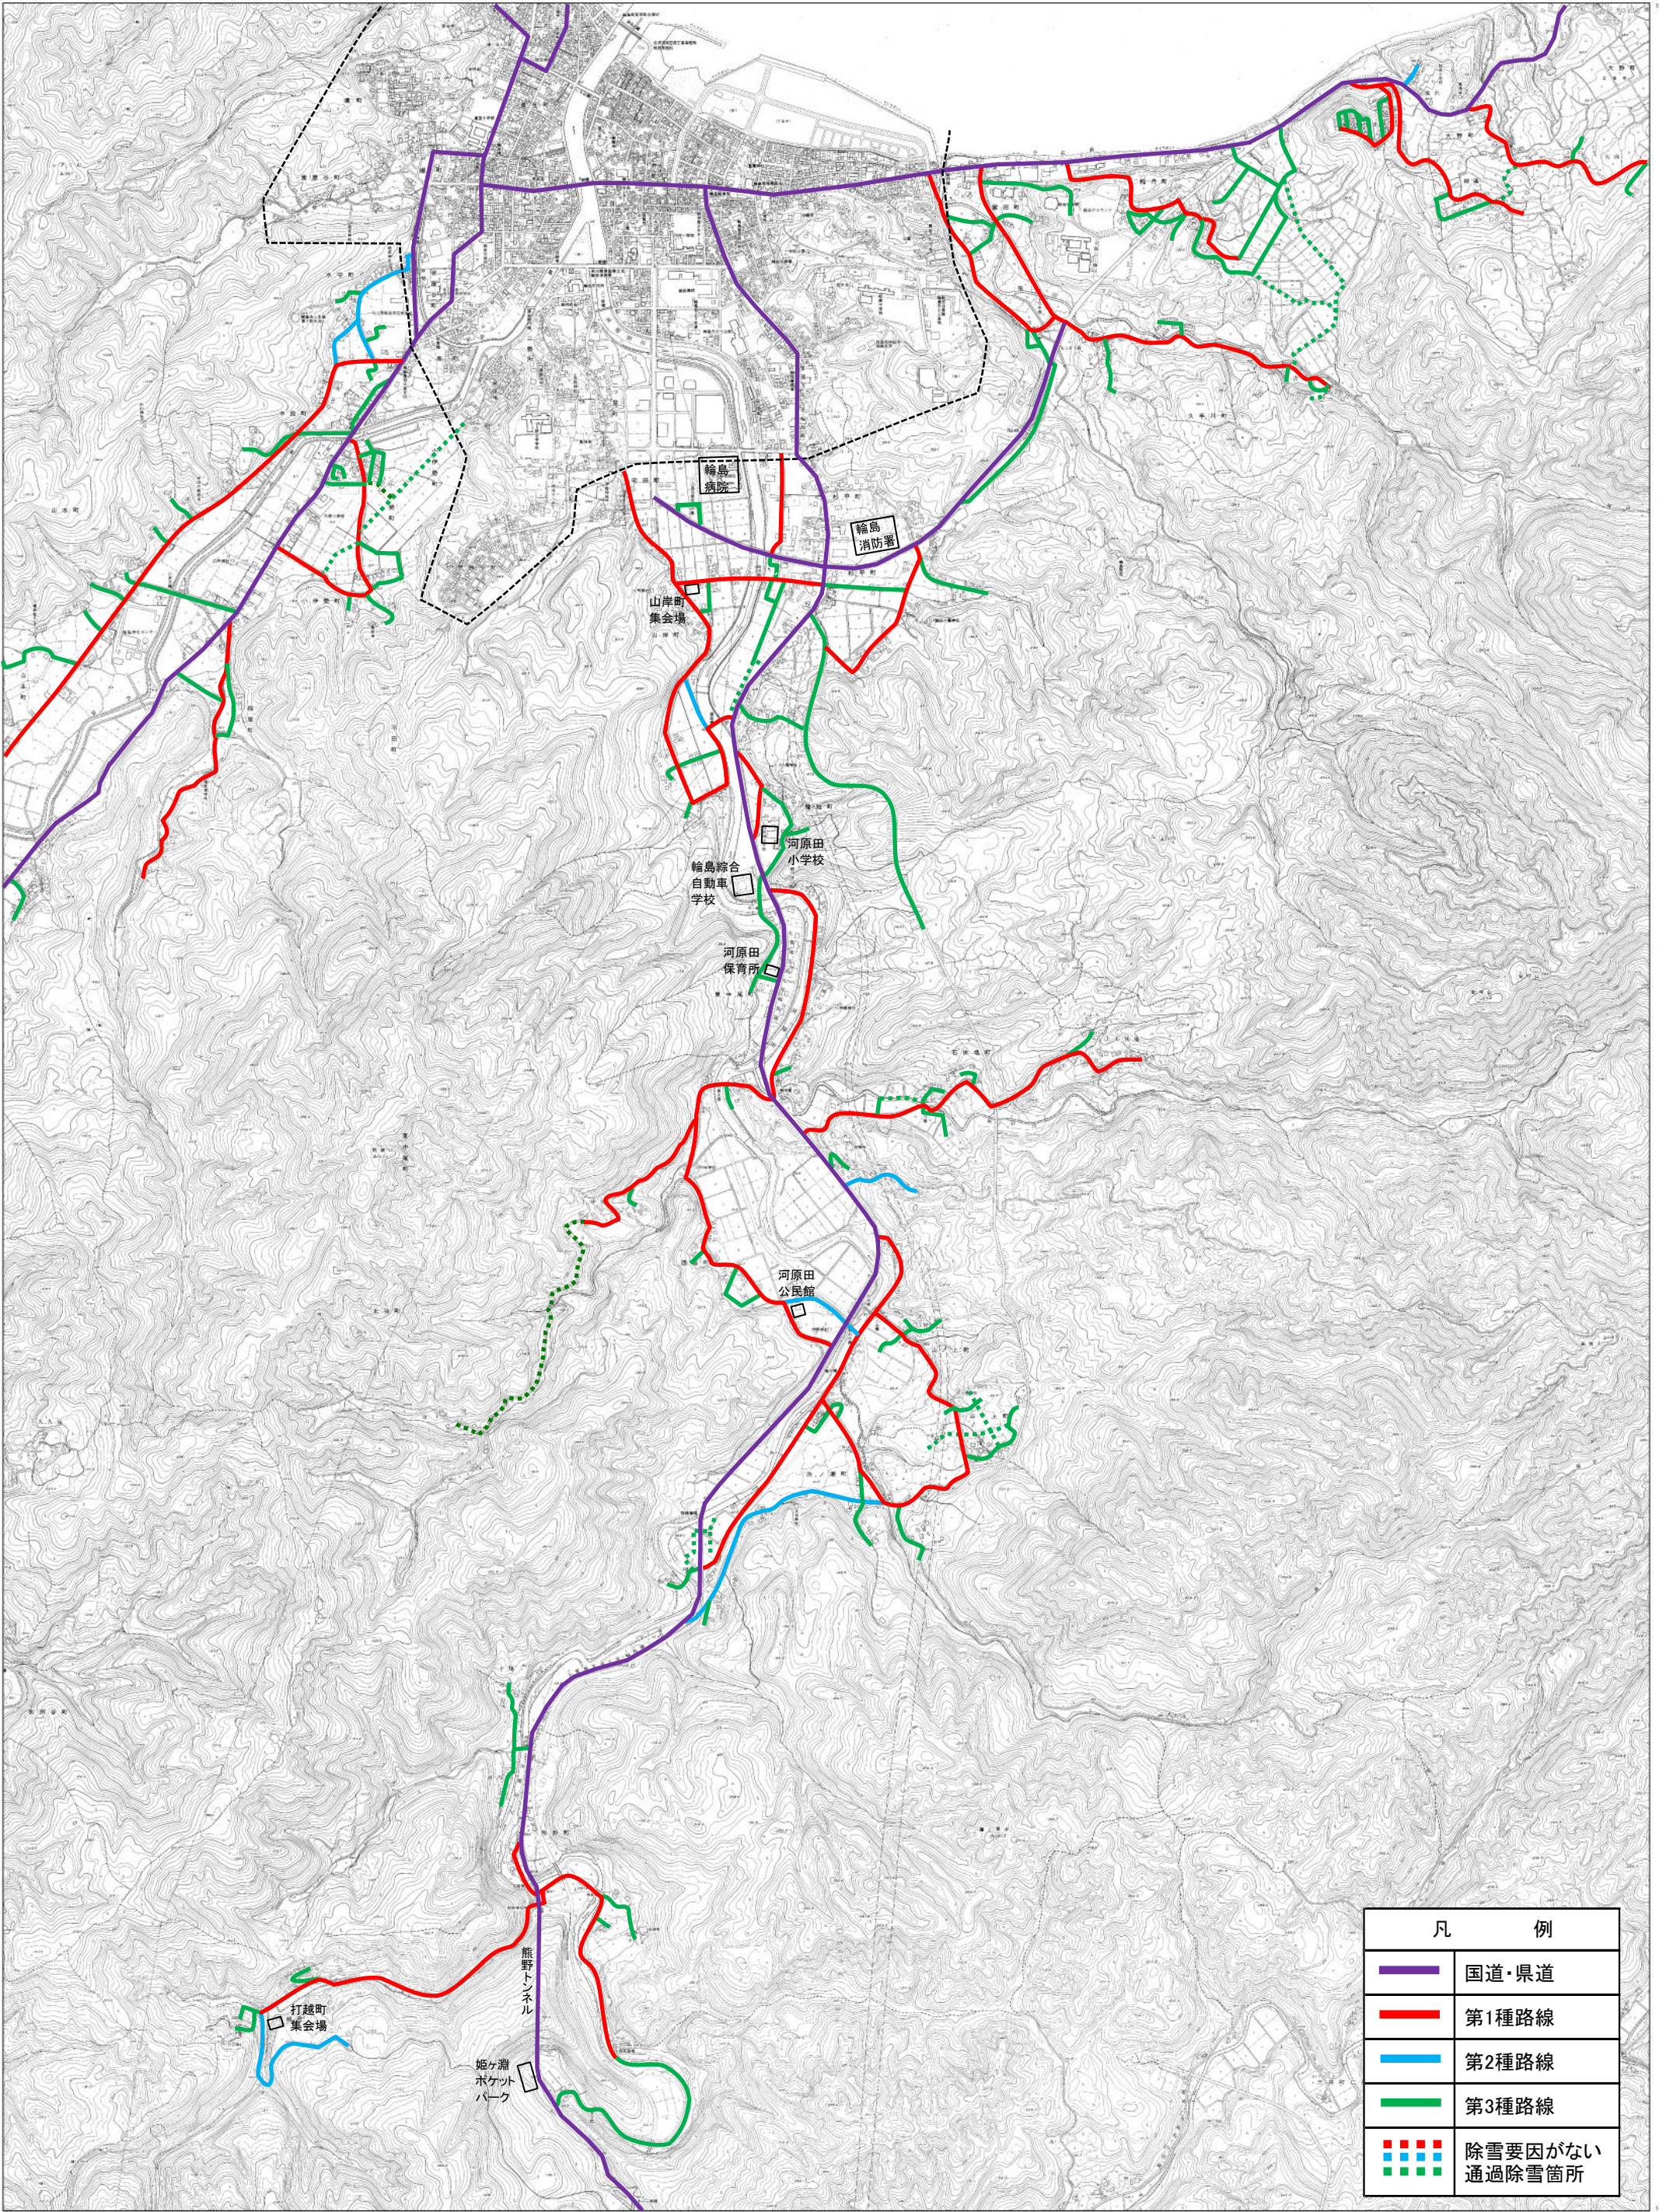

# 河原田地区

凡 例	
	国道・県道
	第1種路線
	第2種路線
	第3種路線
	除雪要因がない 通過除雪箇所