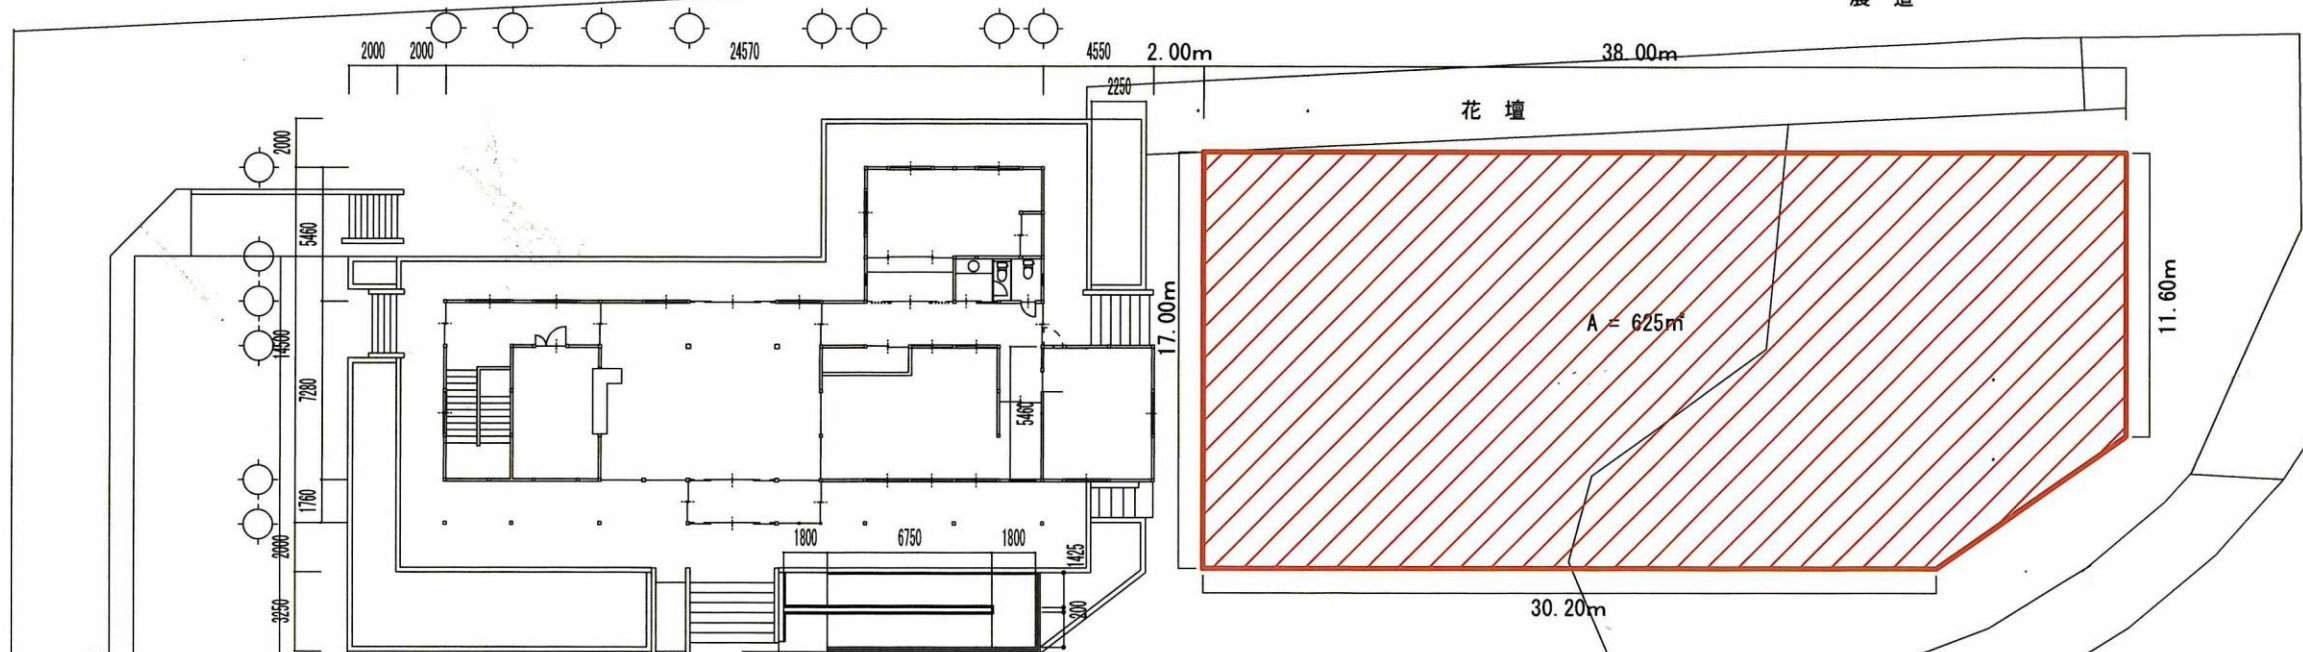

八ヶ川

農道

芳木橋

ふるさと集いの館 (そば禅)

輪島市 門前町道下わの1番地

至 珠洲市

国道249号

至 志賀町

農道

工事名称	門前高等学校宿舍整備事業	図面名称	宿舍新設工事範囲図	検印	係印	製図	縮尺	設計年月日	図面番号
							A3 : 1:300