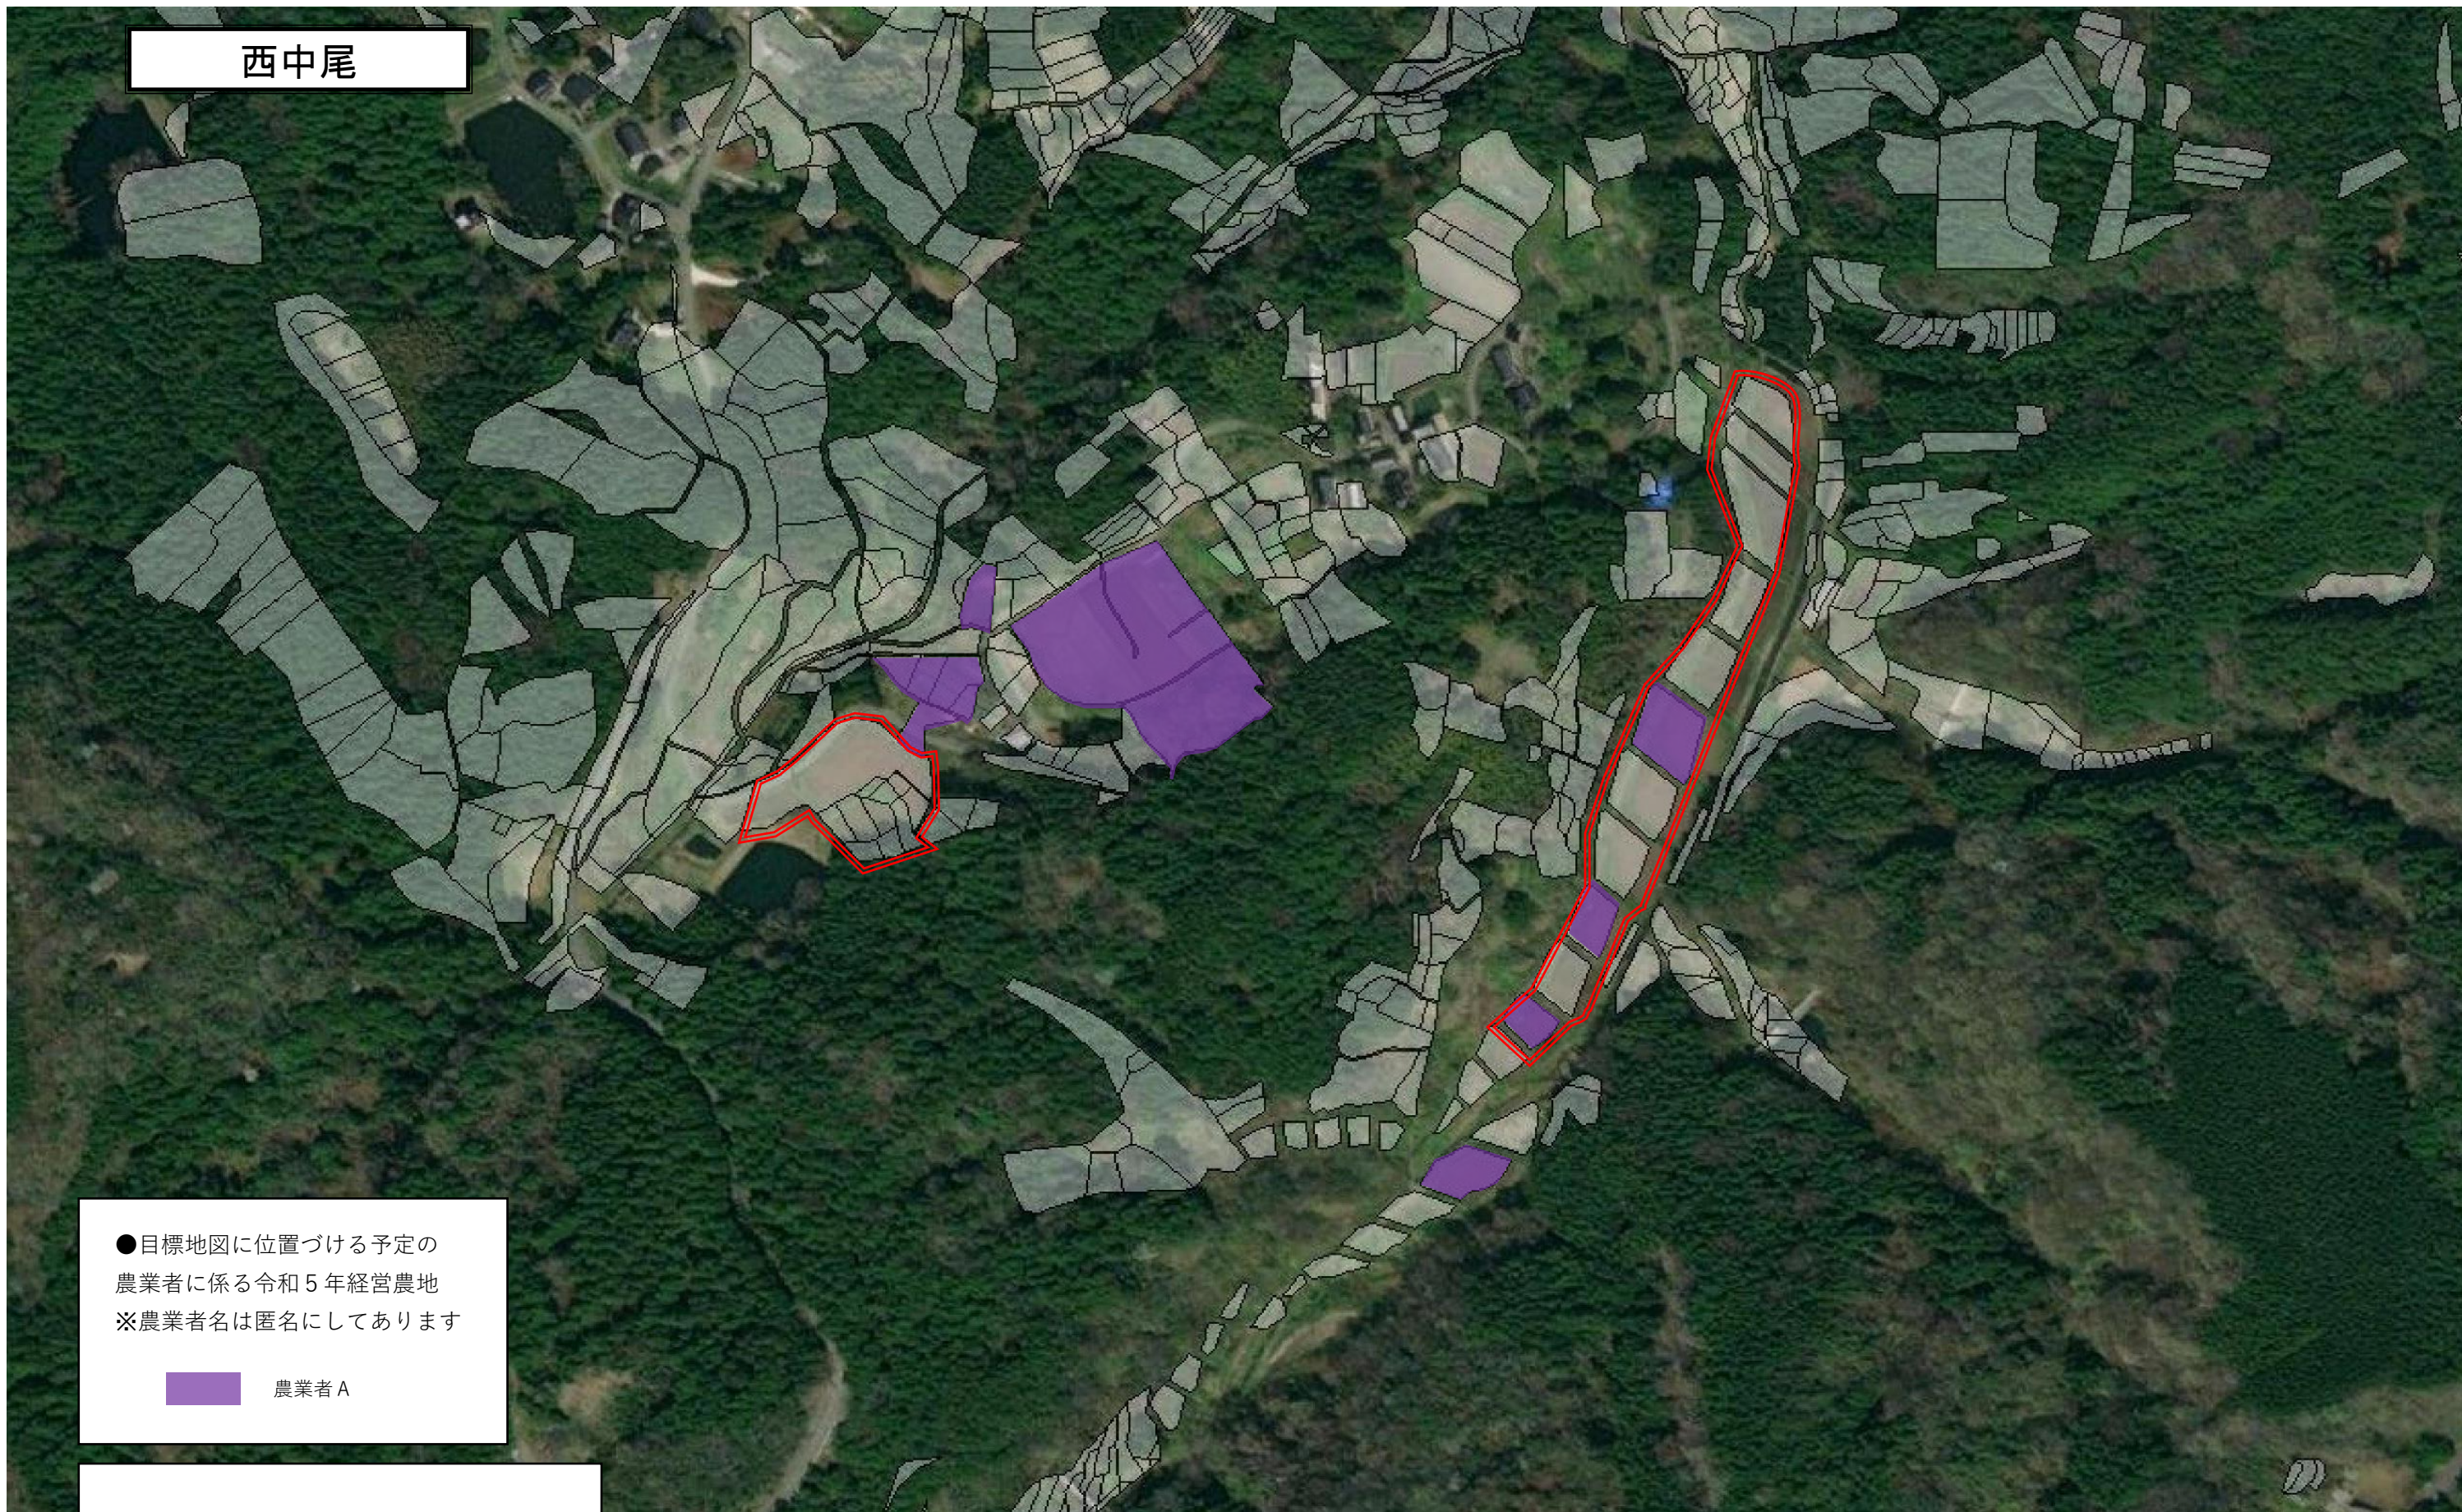

西中尾

●目標地図に位置づける予定の
農業者に係る令和5年経営農地
※農業者名は匿名にしてあります

■ 農業者 A

□ 西中尾中山間集落協定農地