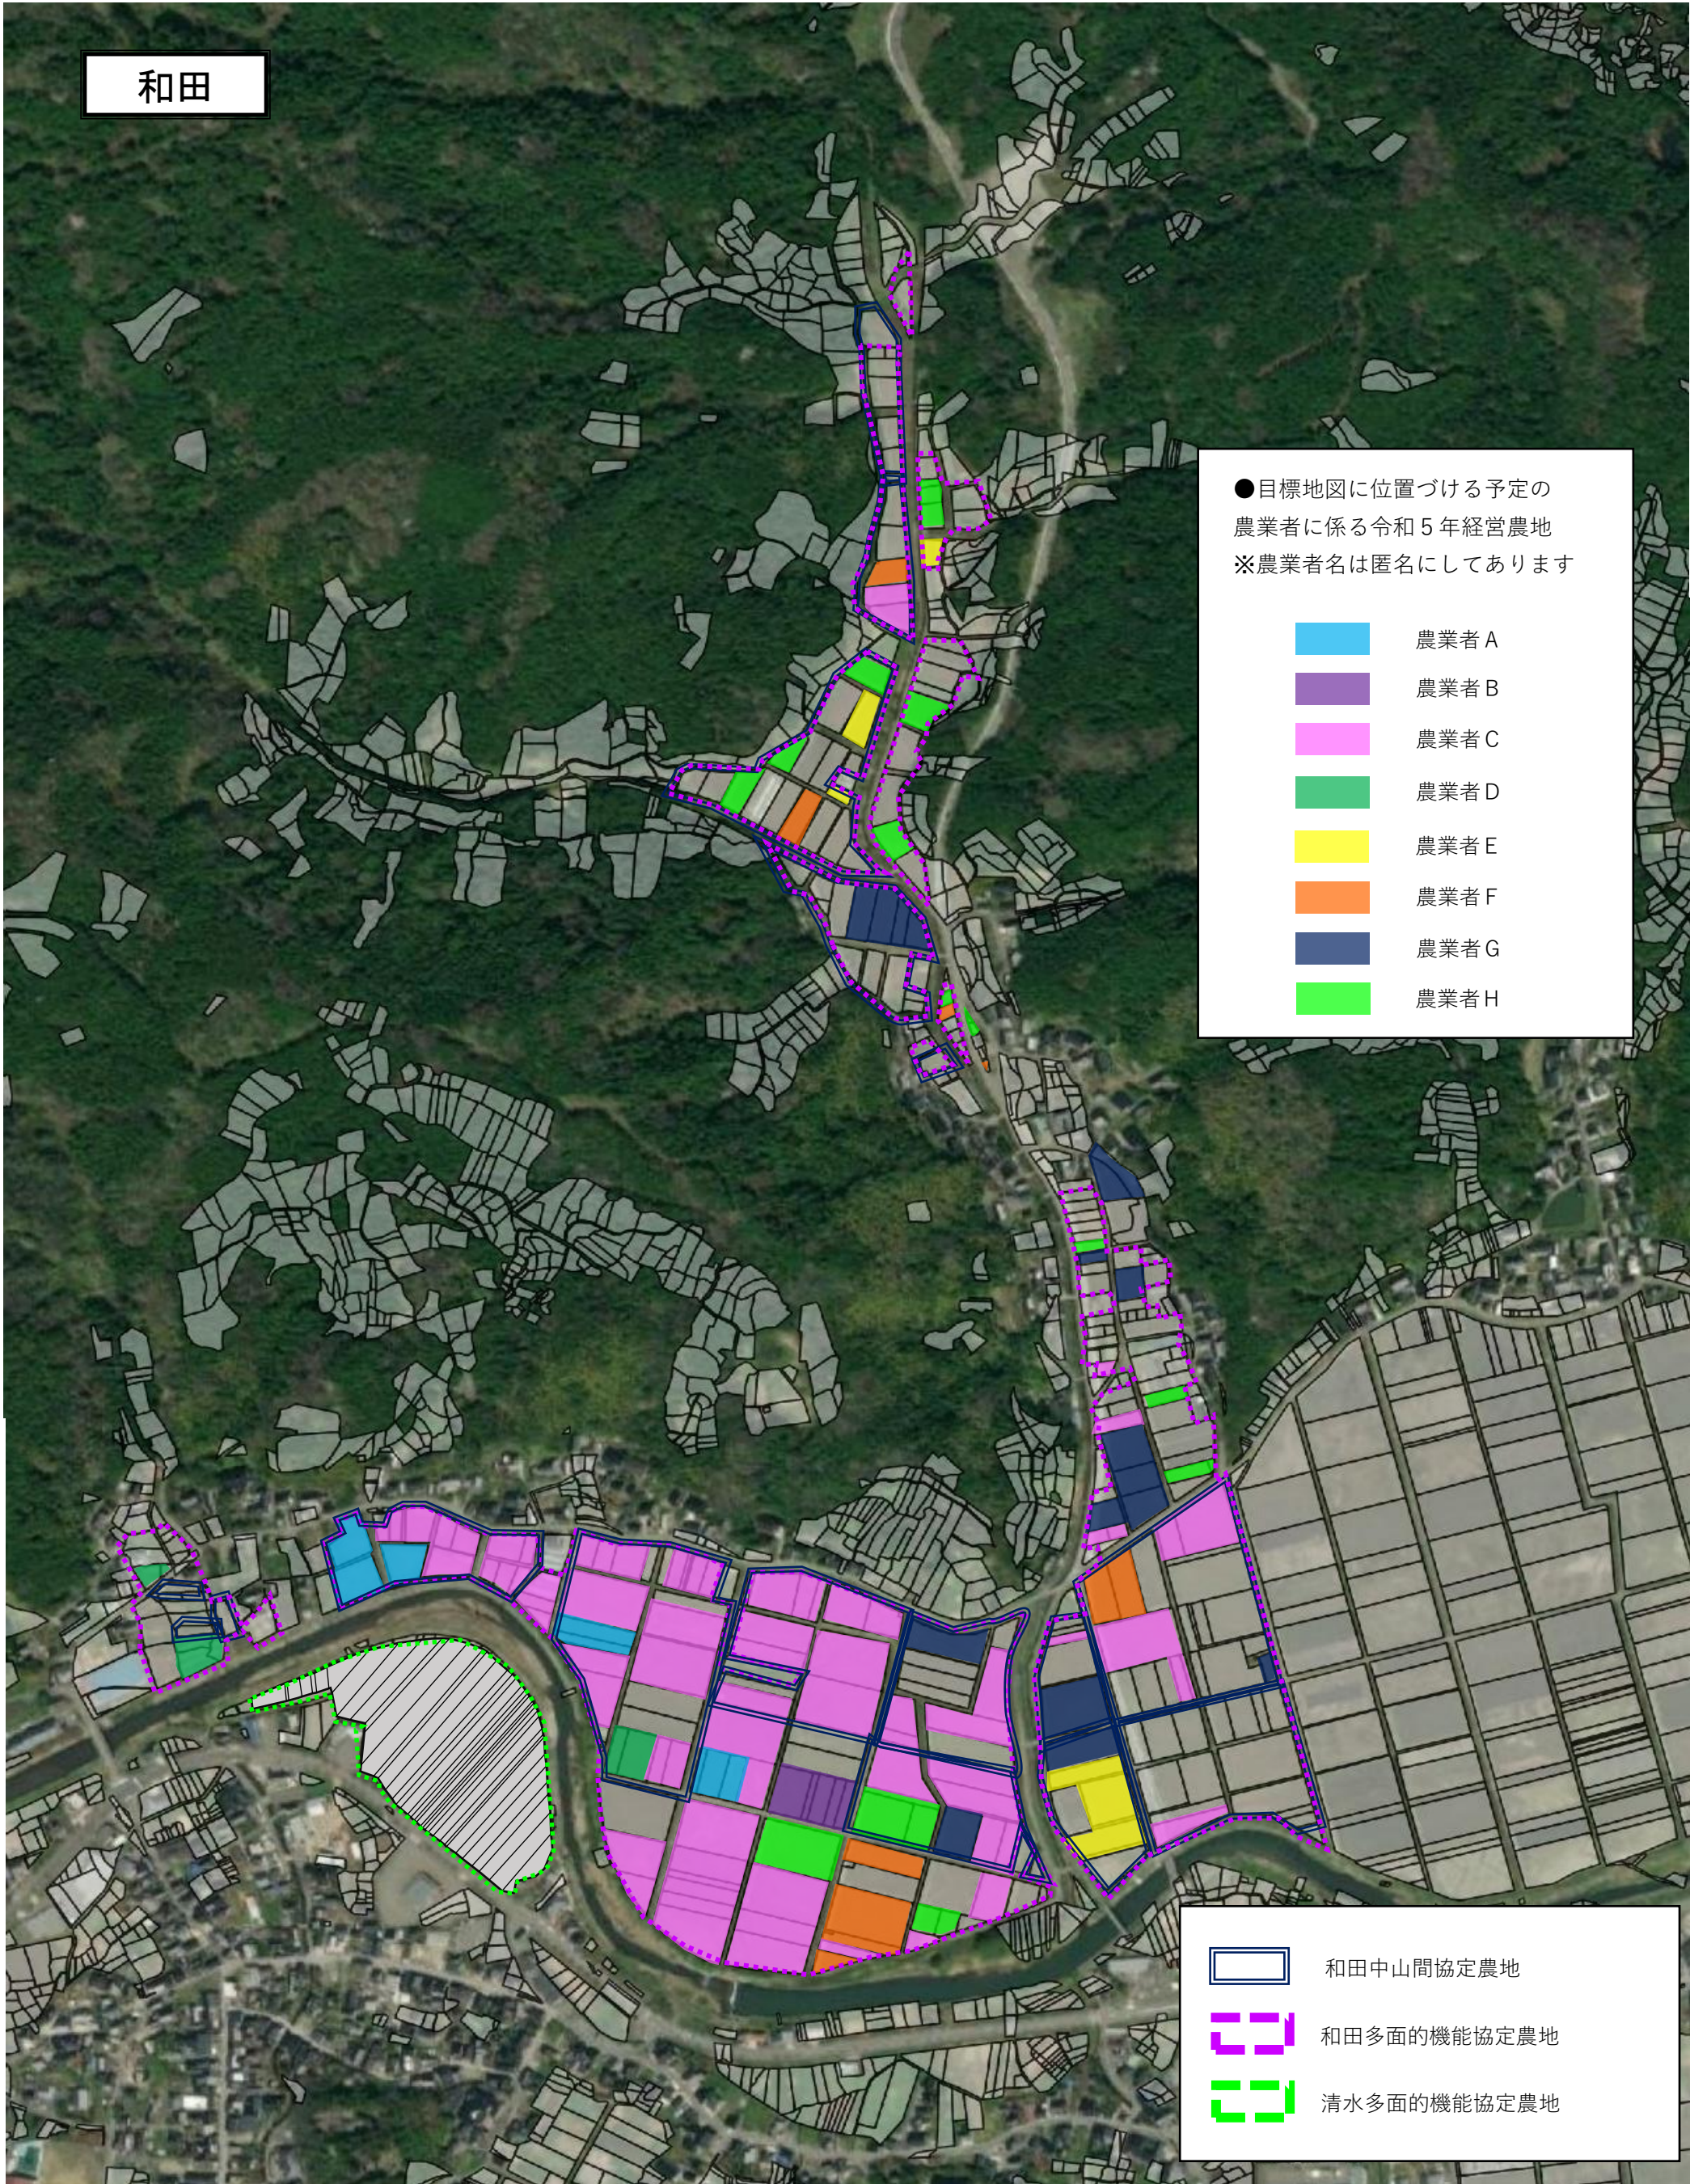

和田

- 目標地図に位置づける予定の  
農業者に係る令和5年経営農地  
※農業者名は匿名にしてあります
- 農業者 A
  - 農業者 B
  - 農業者 C
  - 農業者 D
  - 農業者 E
  - 農業者 F
  - 農業者 G
  - 農業者 H

- 和田中山間協定農地
- 和田多面的機能協定農地
- 清水多面的機能協定農地